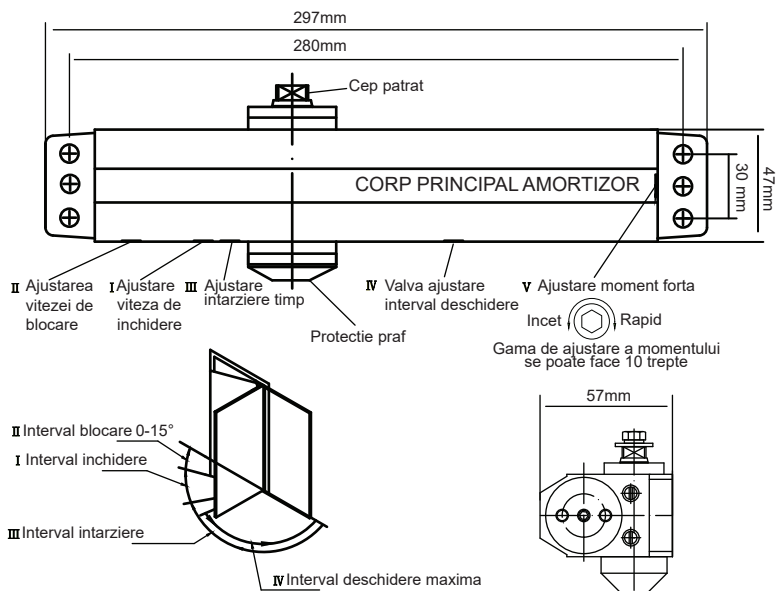

SA-903-6CW

Amortizor hidraulic cu brat pentru
usi de 60 - 150 Kg, argintiu

DESCRIERE

Amortizor hidraulic cu brat pentru usi de la 60Kg pana la 150Kg, ajustabil.
Latimea maxima acceptata a usii este de 1500mm. Permite ajustarea inchiderii usii
pe 4 intervale.

CARACTERISTICI

- Ulei hidraulic termostabil
- Ajustare intarziere timp
- Valva ajustare interval deschidere
- Viteza de inchidere si blocare ajustabile
- Ajustare moment forta
- Lungime brat ajustabila
- Montare universală: stanga sau dreapta, pe toc sau pe usa
- Deschidere pana la 180°

SPECIFICATII

- Material: Aluminiu turnat
- Dimensiuni: L297mm x W47mm x H57mm
- Greutate: 3Kg
- Culoare: argintiu

DIMENSIUNI

Fisa tehnica

YLI ETERNIT ACCES Srl

A.: Str. Haiducului 3A
400040 Cluj-Napoca
Romania