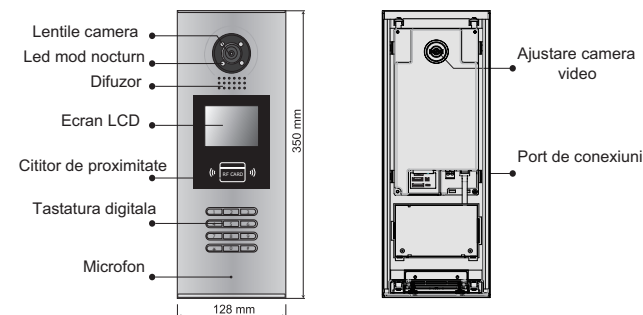

Parti si functii

Observatii

EEE FAC OBIECTUL UNEI
COLECTARI SEPARATE