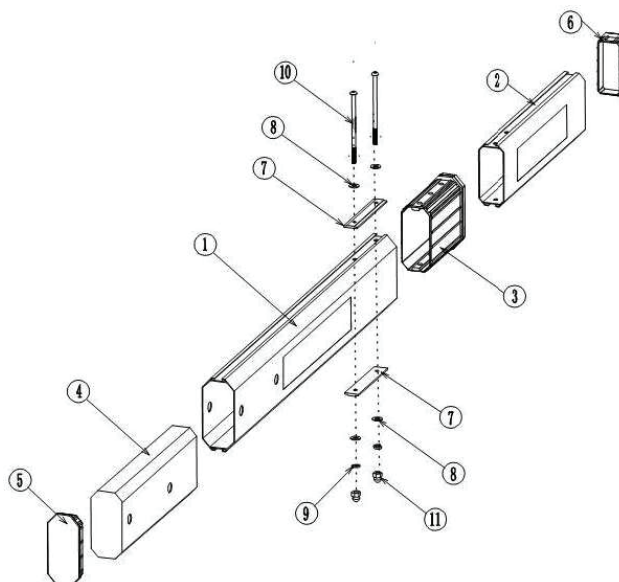

YK-BAR2-TS6M

Brat telescopic bariera, cu posibilitate de reglare a lungimii de la 3.8 m pana la 6 m

Imagine

YLI ETERNIT ACCES SRL
A.: HAIDUCULUI 3A, CLUJ-NAPOCA
T.: +40 264 484989
W.: www.yli.ro

YK-BAR2-TS6M
Brat bariera telescopic, cu posibilitate de reglare a lungimii de la 3.8 m pana la 6 m
FISA TEHNICIA

Descriere

Brat telescopic bariera, cu posibilitate de reglare a lungimii de la 3.8 m pana la 6 m, din aluminiu cu elemente reflectorizante.

Bratul are armatura interioara pentru rezistenta sporita la indoire/ rupere. Prinderea se face pe orizontala.

Se recomanda sustinerea bratului pe picior si utilizarea unei garnituri din cauciuc pentru a minimiza socurile mecanice in cazul lovirii accidentale a bratului.

Specificatii tehnice

• Material	Aluminiu
• Dimensiuni	3.8 - 6m
• Masa:	7 kg
• Culoare:	Alb
• Finisaj:	Vopsit in camp electrostatic
• Compatibilitate:	YK-BAR1021-3, YK-BAR1021-6, YK-BAR6011, YK-BAR7011, YK-BAR801J-16

Instalare

Dimensiuni brat

Observatii

EEE FAC OBIECTUL UNEI
COLECTARI SEPARATE