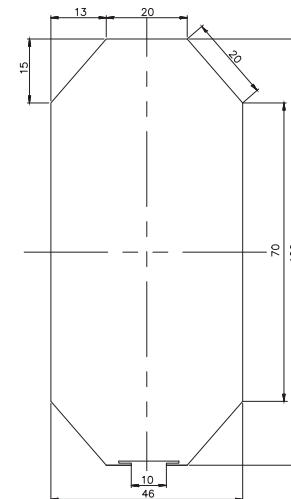

Descriere

Brat telescopic bariera, cu posibilitate de reglare a lungimii de la 3.8 m pana la 6 m, din aluminiu cu elemente reflectorizante.

Bratul are armatura interioara pentru rezistenta sporita la indoire/ rupere. Prinderea se face pe orizontala.

Se recomanda sustinerea bratului pe picior si utilizarea unei garnituri din cauciuc pentru a minimiza socurile mecanice in cazul lovirii accidentale a bratului.

Specificatii tehnice

• Material	Aluminiu
• Dimensiuni	3.8 - 6m
• Masa:	7 kg
• Culoare:	Alb
• Finisaj:	Vopsit in camp electrostatic
• Compatibilitate:	YK-BAR1021-3, YK-BAR1021-6, YK-BAR6011, YK-BAR7011, YK-BAR801J-16

Instalare

Dimensiuni brat

Observatii

EEE FAC OBIECTUL UNEI
COLECTARI SEPARATE