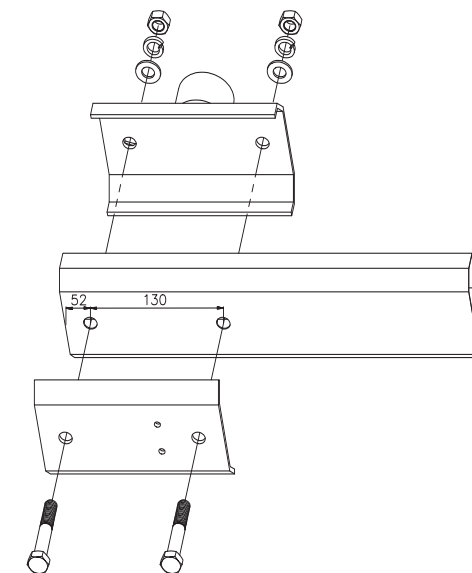

YK-BAR2-TS6M

Brat telescopic bariera, cu posibilitate de reglare a lungimii de la 3.8 m pana la 6 m

Imagine

YLI ETERNIT ACCES SRL
A.: HAIDUCULUI 3A, CLUJ-NAPOCA
T.: +40 264 484989
W.: www.yli.ro

YK-BAR2-TS6M
Brat bariera telescopic, cu posibilitate de reglare a lungimii de la 3.8 m pana la 6 m
FISA TEHNICIA

Descriere

Brat telescopic bariera, cu posibilitate de reglare a lungimii de la 3.8 m pana la 6 m, din aluminiu cu elemente reflectorizante.

Bratul are armatura interioara pentru rezistenta sporita la indoire/ rupere. Prinderea se face pe orizontala.

Se recomanda sustinerea bratului pe picior si utilizarea unei garnituri din cauciuc pentru a minimiza socurile mecanice in cazul lovirii accidentale a bratului.

Specificatii tehnice

• Material	Aluminiu
• Dimensiuni	3.8 - 6m
• Masa:	7 kg
• Culoare:	Alb
• Finisaj:	Vopsit in camp electrostatic
• Compatibilitate:	YK-BAR1021-3, YK-BAR1021-6, YK-BAR6011, YK-BAR7011, YK-BAR801J-16

Instalare

Dimensiuni brat

Observatii

EEE FAC OBIECTUL UNEI
COLECTARI SEPARATE