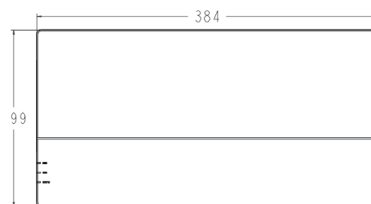

### Dimensiuni reduse, ultra-subtire

- 1.2kg
- 384(L) x 199(l) x 33(H)mm

## Dimensiuni

Unitate de masura: mm

YLI ETERNIT ACCES srl  
A.: HAIDUCULUI 3A, CLUJ-NAPOCA  
T.: +40 264 484989  
W.: www.yli.ro

NVR1828-020  
NVR 4/9/16 canale, 4K, H.265/ H.264, ANR, 2 HDD  
FISA TEHNICA