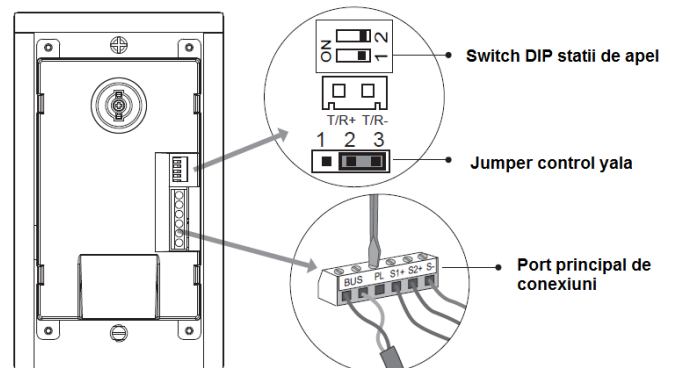

DT597-C

Panou de apel video pe 2
fire pentru vile

DESCRIERE

Panou de apel DT597-C cu conexiune pe 2 fire si camera video
incorporata pentru vile.

CARACTERISTICI

- Panou si carcasa din otel inoxidabil
- Incastrabil fara suruburi la vedere
- Pentru vile
- Camera color de inalta rezolutie
- Unghi camera 150°
- Vedere nocturna (LED-uri albe)
- Lentila optica
- Lista cu nume luminata portocaliu pentru apelare usoara
- IP55
- Temporizare incuietoare (1-9 sec)
- Timp de vorbire 90 sec

SPECIFICATII

- Alimentare: 24Vcc (sursa PS4-24V, PC6 sau PS5-24V), 23mA ~100mA
- Alimentare incuietoare: 12Vcc, 300mA
- Senzor ¼ ACS 4T cu procesor DSP
- Temperatura de functionare: -20°C ~ 55°C
- Cablaj: 2 fire fara polaritate
- Dimensiuni: L188mm x W110mm x H34mm

SCHEMA ELECTRICA

S1+ Alimentare incuietoare +12Vcc (1)
S2+ Alimentare incuietoare +12Vcc (2)
S- Masa incuietoare
PL Intrare alimentare externa (+)
BUS Magistrala BUS

T/R+ Conexiune USB/RS485 +
T/R- Conexiune USB/RS485 -