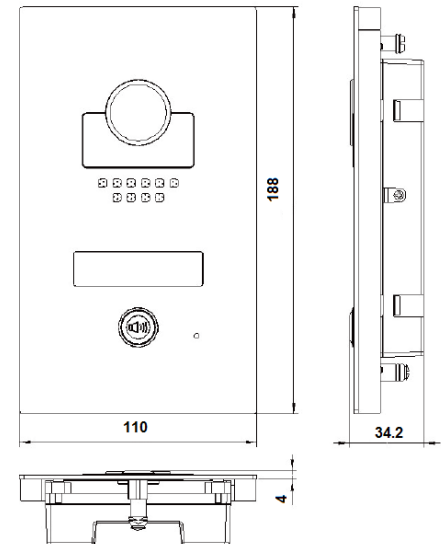

DT597-C

Panou de apel video pe 2
fire pentru vile

DESCRIERE

Panou de apel DT597-C cu conexiune pe 2 fire si camera video
incorporata pentru vile.

CARACTERISTICI

- Panou si carcasa din otel inoxidabil
- Incastrabil fara suruburi la vedere
- Pentru vile
- Camera color de inalta rezolutie
- Unghi camera 150°
- Vedere nocturna (LED-uri albe)
- Lentila optica
- Lista cu nume luminata portocaliu pentru apelare usoara
- IP55
- Temporizare incuietoare (1-9 sec)
- Timp de vorbire 90 sec

SPECIFICATII

- Alimentare: 24Vcc (sursa PS4-24V, PC6 sau PS5-24V), 23mA ~100mA
- Alimentare incuietoare: 12Vcc, 300mA
- Senzor ¼ ACS 4T cu procesor DSP
- Temperatura de functionare: -20°C ~ 55°C
- Cablaj: 2 fire fara polaritate
- Dimensiuni: L188mm x W110mm x H34mm

SCHEMA ELECTRICA

S1+ Alimentare incuietoare +12Vcc (1)
S2+ Alimentare incuietoare +12Vcc (2)
S- Masa incuietoare
PL Intrare alimentare externa (+)
BUS Magistrala BUS

T/R+ Conexiune USB/RS485 +
T/R- Conexiune USB/RS485 -

Fisă tehnică

1