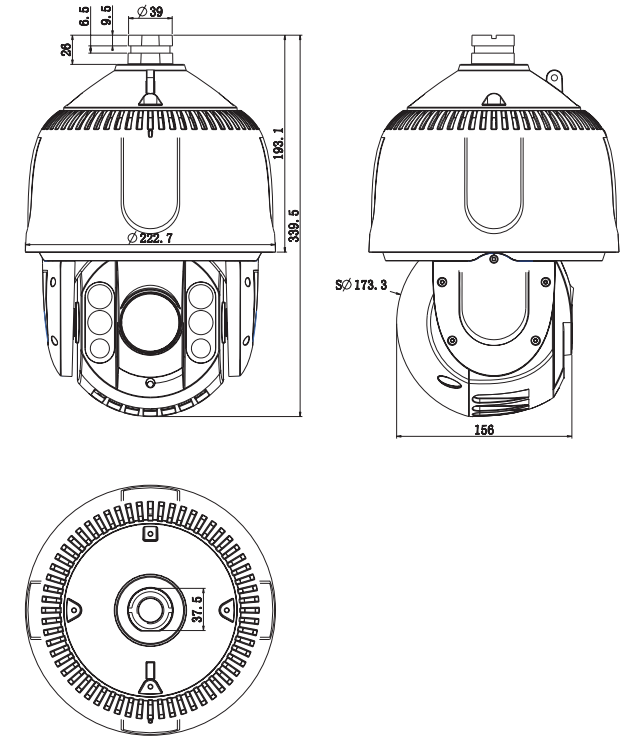

YLI ETERNIT ACCES srl
A.: HAIDUCULUI 3A, CLUJ-NAPOCA
T.: +40 264 484989
W.: www.yli.ro

IPC427-F120-NP
Camera de supraveghere SPEED-DOME IP, 2MP
STARLIGHT, zoom 20x
FISA TEHNICA

- Numar maxim utilizatori: 10 utilizatori (incluzand 2 interni)
- Standarde: ONVIF (Profile S, Profile G), GB/T 28181-2011, API, CGI
- ANR: Suportat

Alarma

- Declansare alarma: Intrare alarma/ Deconectare retea/ Disk plin/ Eroare disk
- Alarma inteligenta: Motion detection / Tampering / Guard line / Enter guard area / Exit guard area
- Evenimente alarma: Raportare alarma/ Inregistrare / Suprapunere text / Captura foto/ Iesire externa/ Notificare email/ Alarma acustica

Interfete

- Ethernet: 10/100M, RJ45
- Audio In/ Out: 1 x Line in / 1 x Line out
- Alarm In/ Out: 2 x Input / 1 x Output
- Slot memorie: MicroSD - pana la 128GB

Mediu

- Temperatura de operare: -40°C ~ 70°C
- Umiditate: 10% ~ 95%
- Nivel protectie: IP66, protectie la supratensiune si descarcari electrice TVS 6000V

Alimentare

- Tensiune de alimentare: 24V AC/ 3A (adaptorul nu este inclus) sau Hi-PoE (modul PSE inclus)
- Consum: max. 35W cu IR pornit

Mecanice

- Masa bruta: 6.6 kg
- Dimensiuni: 222.7(Ø) x 339.5(H) mm

Dimensiuni

Unitate de masura: mm

Observatii

EEE FAC OBIECTUL UNEI
COLECTARI SEPARATE