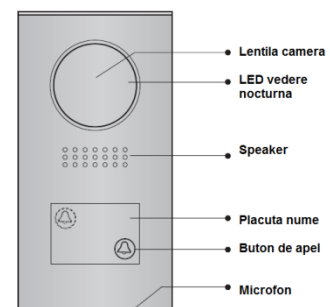

DT594 SS-C

Panou de apel pe 2 fire
pentru vile

DESCRIERE

Panou de apel DT594-ss cu conexiune pe 2 fire si camera video incorporata.

CARACTERISTICI

- Panou si carcasa din otel inoxidabil anti-vandal
- Carcasa de ploaie
- Pentru vile
- Camera color de inalta rezolutie
- Unghi camera ajustabil 105°
- LED-uri albe mod nocturn
- Display lista cu nume
- Buton cu senzor de atingere
- IP55
- Temporizare incuietoare (1-9 sec)
- Timp de vorbire 90 sec

SPECIFICATII

- Alimentare: 24Vcc (sursa PS4-24V, PC6 sau PS5-24V), 60mA ~200mA
- Alimentare incuietoare: 12Vcc, 300mA
- Camera: senzor de imagine ¼ ACS 4T cu procesor DSP
- Temperatura de functionare: -10°C ~ 45°C
- Cablaj: 2 fire fara polaritate
- Dimensiuni: L178mm x W92mm x H22mm

SCHEMA ELECTRICA

S1+ Alimentare incuietoare +12Vcc (1)
S2+ Alimentare incuietoare +12Vcc (2)
S1- Masa incuietoare
PL Intrare alimentare externa (+)
BUS Magistrala BUS

T/R+ Conexiune USB/RS485 +
T/R- Conexiune USB/RS485 -