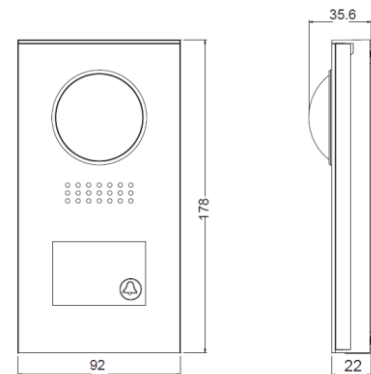

DT594 SS-C

Panou de apel pe 2 fire
pentru vile

DESCRIERE

Panou de apel DT594-ss cu conexiune pe 2 fire si camera video incorporata.

CARACTERISTICI

- Panou si carcasa din otel inoxidabil anti-vandal
- Carcasa de ploaie
- Pentru vile
- Camera color de inalta rezolutie
- Unghi camera ajustabil 105°
- LED-uri albe mod nocturn
- Display lista cu nume
- Buton cu senzor de atingere
- IP55
- Temporizare incuietoare (1-9 sec)
- Timp de vorbire 90 sec

SPECIFICATII

- Alimentare: 24Vcc (sursa PS4-24V, PC6 sau PS5-24V), 60mA ~200mA
- Alimentare incuietoare: 12Vcc, 300mA
- Camera: senzor de imagine ¼ ACS 4T cu procesor DSP
- Temperatura de functionare: -10°C ~ 45°C
- Cablaj: 2 fire fara polaritate
- Dimensiuni: L178mm x W92mm x H22mm

SCHEMA ELECTRICA

S1+ Alimentare incuietoare +12Vcc (1)
S2+ Alimentare incuietoare +12Vcc (2)
S1- Masa incuietoare
PL Intrare alimentare externa (+)
BUS Magistrala BUS

T/R+ Conexiune USB/RS485 +
T/R- Conexiune USB/RS485 -

Fisă tehnică

1