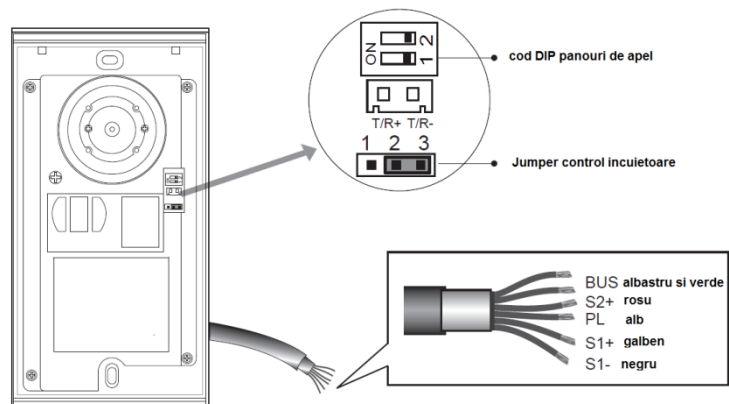

DT594 SS-C

Panou de apel pe 2 fire
pentru vile

DESCRIERE

Panou de apel DT594-ss cu conexiune pe 2 fire si camera video incorporata.

CARACTERISTICI

- Panou si carcasa din otel inoxidabil anti-vandal
- Carcasa de ploaie
- Pentru vile
- Camera color de inalta rezolutie
- Unghi camera ajustabil 105°
- LED-uri albe mod nocturn
- Display lista cu nume
- Buton cu senzor de atingere
- IP55
- Temporizare incuietoare (1-9 sec)
- Timp de vorbire 90 sec

SPECIFICATII

- Alimentare: 24Vcc (sursa PS4-24V, PC6 sau PS5-24V), 60mA ~200mA
- Alimentare incuietoare: 12Vcc, 300mA
- Camera: senzor de imagine ¼ ACS 4T cu procesor DSP
- Temperatura de functionare: -10°C ~ 45°C
- Cablaj: 2 fire fara polaritate
- Dimensiuni: L178mm x W92mm x H22mm

SCHEMA ELECTRICA

S1+ Alimentare incuietoare +12Vcc (1)
S2+ Alimentare incuietoare +12Vcc (2)
S1- Masa incuietoare
PL Intrare alimentare externa (+)
BUS Magistrala BUS

T/R+ Conexiune USB/RS485 +
T/R- Conexiune USB/RS485 -