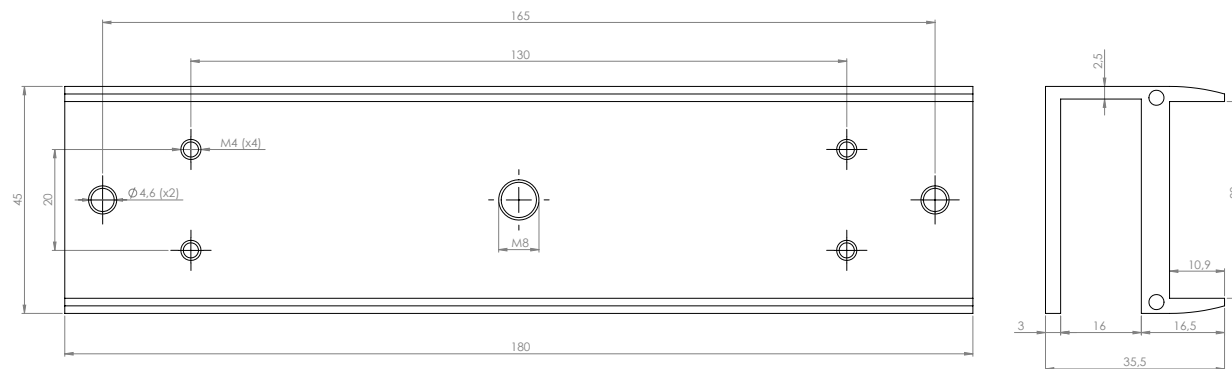

Descriere

MBK-280U-N este un suport in forma de „U” pentru montarea contraplații electromagnetilor YM-280N(LED) si YM-280(BLED) pe usi de sticla cu grosime de 8 ~ 14 mm.

Specificatii

•Material:	Aluminiu anodizat
•Tip:	Suport „U”
•Instalare:	Aplicata
•Compatibilitate:	Contraplațiile electromagnetilor YM-280N(LED), YM-280(BLED)
•Tip usa:	Usa de sticla
•Grosime usa:	8 ~ 14 mm
•Lungime suport "U":	180 mm
•Latime suport "U":	45 mm
•Inaltime suport "U":	35.5 mm
•Masa bruta:	0.36 kg

Dimensiuni

Suport "U"

Schema de montare

Instalare

Observatii

EEE FAC OBIECTUL UNEI
COLECTARI SEPARATE