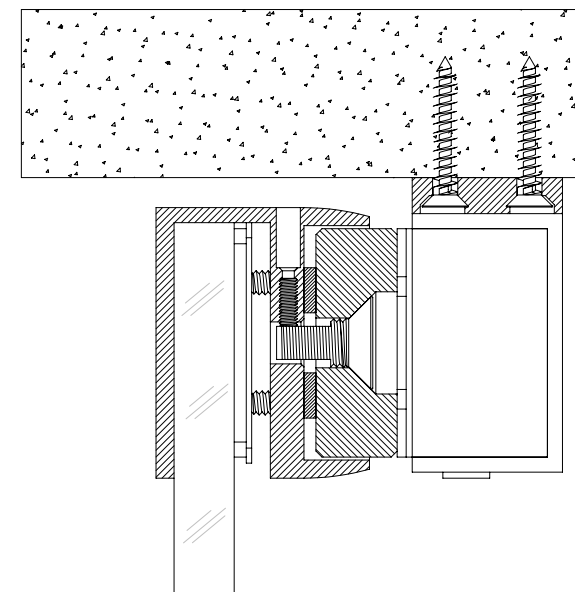

Descriere

MBK-280U-N este un suport in forma de „U” pentru montarea contraplații electromagnetilor YM-280N(LED) si YM-280(BLED) pe usi de sticla cu grosime de 8 ~ 14 mm.

Specificatii

•Material:	Aluminiu anodizat
•Tip:	Suport „U”
•Instalare:	Aplicata
•Compatibilitate:	Contraplațiile electromagnetilor YM-280N(LED), YM-280(BLED)
•Tip usa:	Usa de sticla
•Grosime usa:	8 ~ 14 mm
•Lungime suport "U":	180 mm
•Latime suport "U":	45 mm
•Inaltime suport "U":	35.5 mm
•Masa bruta:	0.36 kg

Dimensiuni

Suport "U"

Schema de montare

Instalare

Observatii

EEE FAC OBIECTUL UNEI
COLECTARI SEPARATE