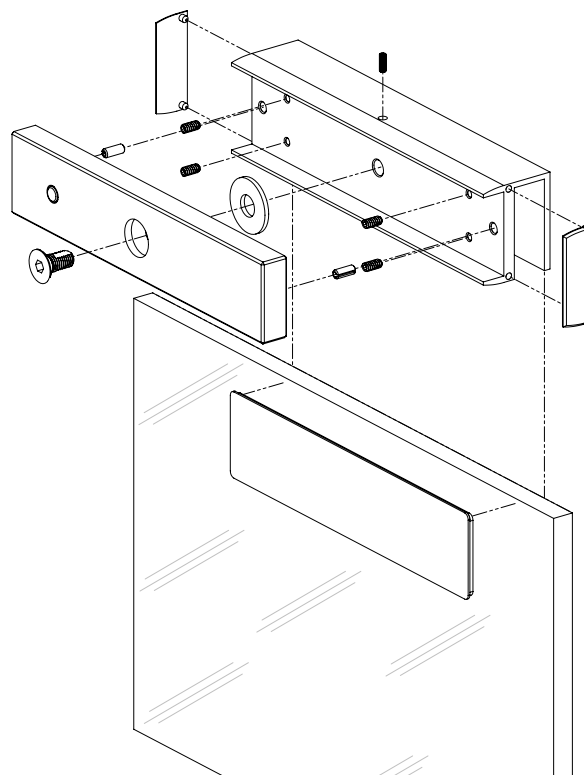

Descriere

MBK-280U-N este un suport in forma de „U” pentru montarea contraplații electromagnetilor YM-280N(LED) si YM-280(BLED) pe usi de sticla cu grosime de 8 ~ 14 mm.

Specificatii

•Material:	Aluminiu anodizat
•Tip:	Suport „U”
•Instalare:	Aplicata
•Compatibilitate:	Contraplațiile electromagnetilor YM-280N(LED), YM-280(BLED)
•Tip usa:	Usa de sticla
•Grosime usa:	8 ~ 14 mm
•Lungime suport "U":	180 mm
•Latime suport "U":	45 mm
•Inaltime suport "U":	35.5 mm
•Masa bruta:	0.36 kg

Dimensiuni

Suport "U"

Schema de montare

Instalare

Observatii

EEE FAC OBIECTUL UNEI
COLECTARI SEPARATE