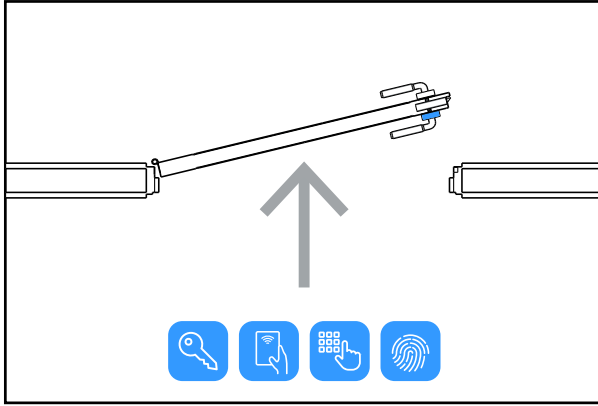

Broasca electromecanica cu blocare in doua puncte si cilindru cu cheie cu buton de deblocare in interior ofera un grad de siguranta sporit, totodata cilindrul oferind posibilitatea deschiderii de urgenta a usii cu cheia in cazul unei defectiuni.

Specificatii

- Tip carduri/tag: HLC-M-K, HLC-M-K(TAG)
MF 13.56 MHz
- Capacitate utilizatori: 250 (9 master, 241 utilizatori)
- Modalitati de activare: Manere, cilindru cu cheie si buton deblocare interior
- Modalitati de operare: Aplicatie mobila, PIN, card
- Mod de programare: Tastatura + aplicatie mobila
- Directia de deschidere: Stanga / Dreapta (consultati schema de la pag. urmatoare)
- Finisaj: Inox satinat
- Tip cuplaj maner-broasca: Electromecanic, in broasca
- Material: Inox 304
- Grosime usa: 40 mm
- Alimentare: 4 baterii AAA
- Consum stand-by: 12 uA
- Temperatura functionare: -10°C ~ +60°C
- Umiditate relativa max.: 20% ~ 80%
- Dimensiune shield: 280(H) x 47(L) x 24(A) mm
- Dimensiune broasca: 234(H) x 85(L) x 16(A) mm
- Masa bruta: 2.58 kg

Parti si functii

Dimensiuni shield

*Nota: functia de deblocare prin amprenta este optionala si este disponibila la comanda speciala.

YLI ETERNIT ACCES srl
 A.: HAIDUCULUI 3A, CLUJ-NAPOCA
 T.: +40 264 484989
 W.: www.yli.ro

DLK-929SS-6M(V2)
 Incuietoare all-in-one pentru Apart - Hotel
FISA TEHNICIA

Alegerea tipului de incuietoare (stanga/dreapta)

Desemnarea unei usi ca avand deschidere catre stanga sau catre dreapta nu e suficienta in situatiile cand incuietoarea include cititor de card/amprente/cod sau are orificiu pt cheie pe o singura latura. In aceste situatii e important de stabilit si daca, privind dinspre latura cu card/cod/amprenta/cheie, usa se impinge (swing in) sau se trage (swing out) pt a fi deschisa.