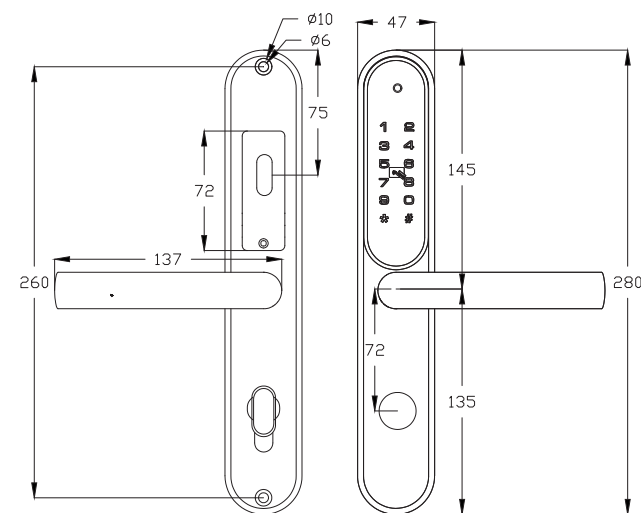

Caracteristici

- Cartele/taguri compatibile: HLC-M-K, HLC-M-K(TAG)
- Confectionata din INOX clasa austenica 304
- Conexiune Bluetooth
- Mod de programare: tastatura + aplicatie mobila
- Modalitati de deschidere multiple (cod de acces/ card/ aplicatie mobila)
- Functie mod pasaj
- Broasca electromecanica cu blocare in doua puncte inclusa
- Cilindru cu cheie si buton de deblocare
- Difuzor si LED bicolor
- Avertizare vocala si luminoasa pentru tensiune scazuta
- Directie deschidere: stanga/ dreapta
- Cuplaj electromecanic in broasca
- Durata de viata baterii: 8500 de deschideri

Specificatii

- Tip carduri/tag: HLC-M-K, HLC-M-K(TAG)
MF 13.56 MHz
- Capacitate utilizatori: 250 (9 master, 241 utilizatori)
- Modalitati de activare: Manere, cilindru cu cheie si buton deblocare interior
- Modalitati de operare: Aplicatie mobila, PIN, card
- Mod de programare: Tastatura + aplicatie mobila
- Directia de deschidere: Stanga / Dreapta (consultati schema de la pag. urmatoare)
- Finisaj: Inox satinat
- Tip cuplaj maner-broasca: Electromecanic, in broasca
- Material: Inox 304
- Grosime usa: 40 mm
- Alimentare: 4 baterii AAA
- Consum stand-by: 12 uA
- Temperatura functionare: -10°C ~ +60°C
- Umiditate relativa max.: 20% ~ 80%
- Dimensiune shield: 280(H) x 47(L) x 24(A) mm
- Dimensiune broasca: 234(H) x 85(L) x 16(A) mm
- Masa bruta: 2.58 kg

Parti si functii

Dimensiuni shield

*Nota: functia de deblocare prin amprenta este optionala si este disponibila la comanda speciala.

YLI ETERNIT ACCES srl
 A.: HAIDUCULUI 3A, CLUJ-NAPOCA
 T.: +40 264 484989
 W.: www.yli.ro