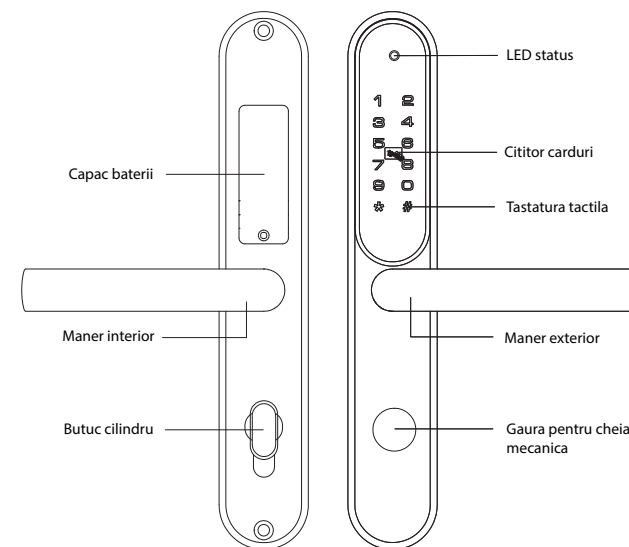

Parti si functii