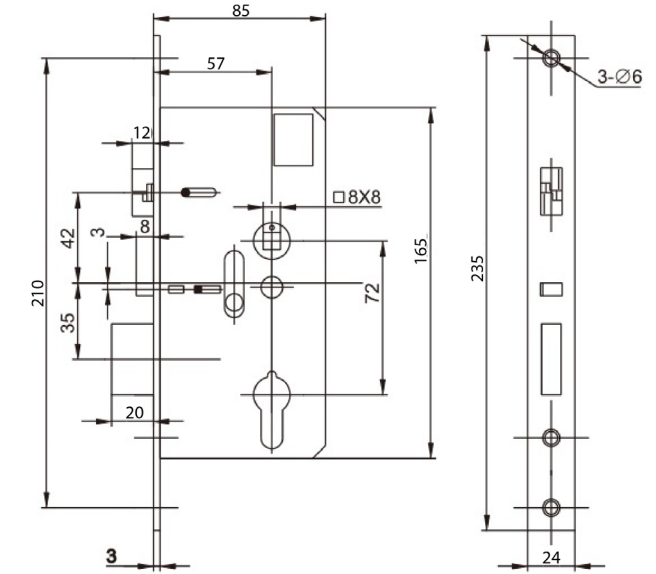

Specificatii

- Tip carduri/tag: HLC-M-K, HLC-M-K(TAG)
MF 13.56 MHz
- Capacitate utilizatori: 250 (9 master, 241 utilizatori)
- Modalitati de activare: Manere, cilindru cu cheie si buton deblocare interior
- Modalitati de operare: Aplicatie mobila, PIN, card
- Mod de programare: Tastatura + aplicatie mobila
- Directia de deschidere: Stanga / Dreapta (consultati schema de la pag. urmatoare)
- Finisaj: Inox satinat
- Tip cuplaj maner-broasca: Electromecanic, in broasca
- Material: Inox 304
- Grosime usa: 40 mm
- Alimentare: 4 baterii AAA
- Consum stand-by: 12 uA
- Temperatura functionare: -10°C ~ +60°C
- Umiditate relativa max.: 20% ~ 80%
- Dimensiune shield: 280(H) x 47(L) x 24(A) mm
- Dimensiune broasca: 234(H) x 85(L) x 16(A) mm
- Masa bruta: 2.58 kg

Swing In Left / Impins Stanga **(IL)**

Swing In Right / Impins Dreapta **(IR)**

Swing Out Left / Tras Stanga **(OL)**

Swing Out Right / Tras Dreapta **(OR)**

**Nota: DLK-929SS-6M-L potrivit pentru usi cu deschidere IL/OL
 DLK-929SS-6M-R potrivit pentru usi cu deschidere IR/OR**

Dimensiuni broasca

Observatii

EEE FAC OBIECTUL UNEI
 COLECTARI SEPARATE