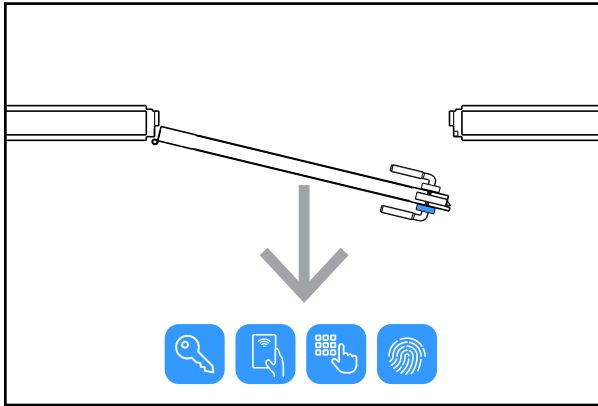

Broasca electromecanica cu blocare in doua puncte si cilindru cu cheie cu buton de deblocare in interior ofera un grad de siguranta sporit, totodata cilindrul oferind posibilitatea deschiderii de urgenta a usii cu cheia in cazul unei defectiuni.

Parti si functii

Dimensiuni shield

*Nota: functia de deblocare prin amprenta este optionala si este disponibila la comanda speciala.

YLI ETERNIT ACCES srl
 A.: HAIDUCULUI 3A, CLUJ-NAPOCA
 T.: +40 264 484989
 W.: www.yli.ro

DLK-929SS-6M(V2)
 Incuietoare all-in-one pentru Apart - Hotel
FISA TEHNICIA

Alegerea tipului de incuietoare (stanga/dreapta)

Desemnarea unei usi ca avand deschidere catre stanga sau catre dreapta nu e suficienta in situatiile cand incuietoarea include cititor de card/amprente/cod sau are orificiu pt cheie pe o singura latura. In aceste situatii e important de stabilit si daca, privind dinspre latura cu card/cod/amprenta/cheie, usa se impinge (swing in) sau se trage (swing out) pt a fi deschisa.

Swing In Left / Impins Stanga **(IL)**

Swing In Right / Impins Dreapta **(IR)**

Swing Out Left / Tras Stanga **(OL)**

Swing Out Right / Tras Dreapta **(OR)**

**Nota: DLK-929SS-6M-L potrivit pentru usi cu deschidere IL/OL
 DLK-929SS-6M-R potrivit pentru usi cu deschidere IR/OR**