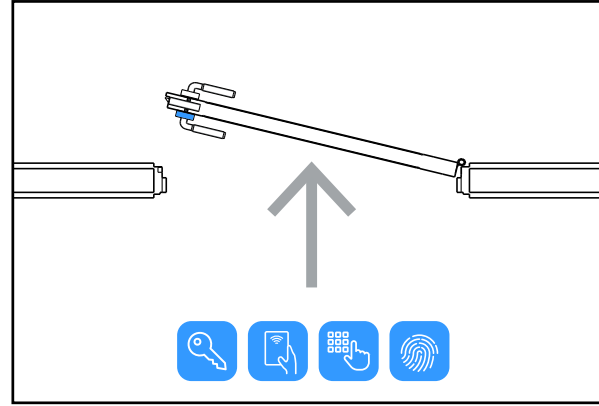

Swing In Right / Impins Dreapta **(IR)**