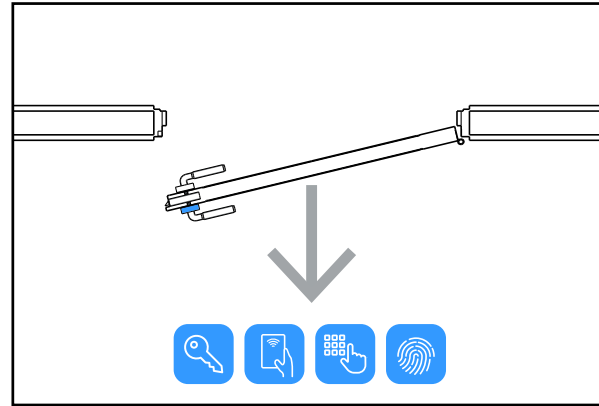

Broasca electromecanica cu blocare in doua puncte si cilindru cu cheie cu buton de deblocare in interior ofera un grad de siguranta sporit, totodata cilindrul oferind posibilitatea deschiderii de urgenta a usii cu cheia in cazul unei defectiuni.

Parti si functii

Dimensiuni shield

*Nota: functia de deblocare prin amprenta este optionala si este disponibila la comanda speciala.

YLI ETERNIT ACCES srl
 A.: HAIDUCULUI 3A, CLUJ-NAPOCA
 T.: +40 264 484989
 W.: www.yli.ro

DLK-929SS-6M(V2)
 Incuietoare all-in-one pentru Apart - Hotel
FISA TEHNICIA

Alegerea tipului de incuietoare (stanga/dreapta)

Desemnarea unei usi ca avand deschidere catre stanga sau catre dreapta nu e suficienta in situatiile cand incuietoarea include cititor de card/amprente/cod sau are orificiu pt cheie pe o singura latura. In aceste situatii e important de stabilit si daca, privind dinspre latura cu card/cod/amprenta/cheie, usa se impinge (swing in) sau se trage (swing out) pt a fi deschisa.

Swing In Left / Impins Stanga **(IL)**

Swing In Right / Impins Dreapta **(IR)**

Swing Out Left / Tras Stanga **(OL)**

Swing Out Right / Tras Dreapta **(OR)**

**Nota: DLK-929SS-6M-L potrivit pentru usi cu deschidere IL/OL
 DLK-929SS-6M-R potrivit pentru usi cu deschidere IR/OR**