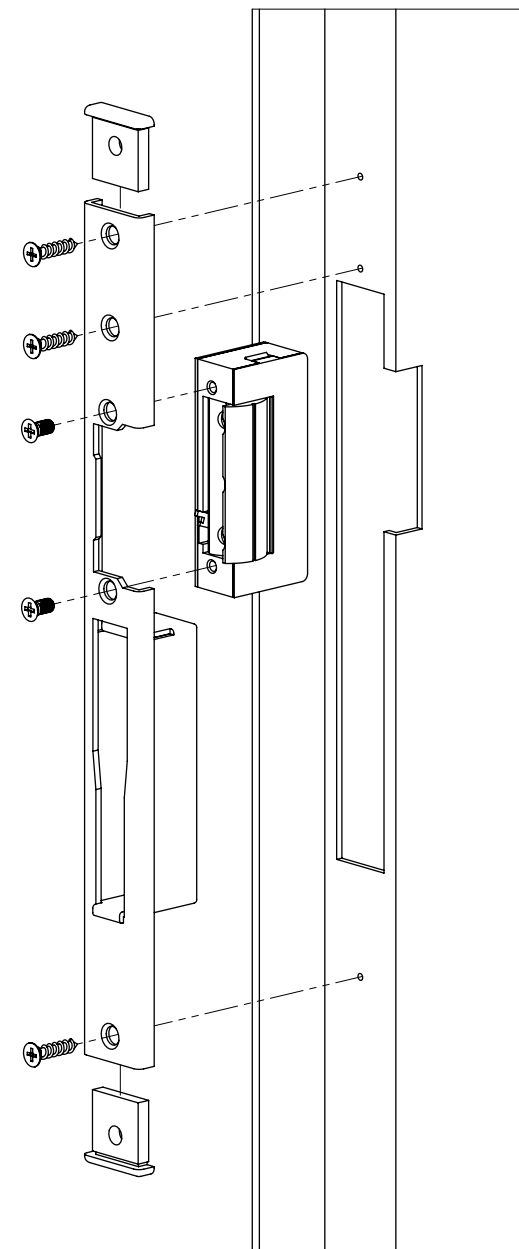

Schema de montare

DORCAS

YLI Eternit Acces SRL
Str. Haiducului 3A
Cluj-Napoca, 400040
Webpage: www.yli.ro

DORCAS-GU
Suport lung Yale Dorcas
Fisa Tehnica