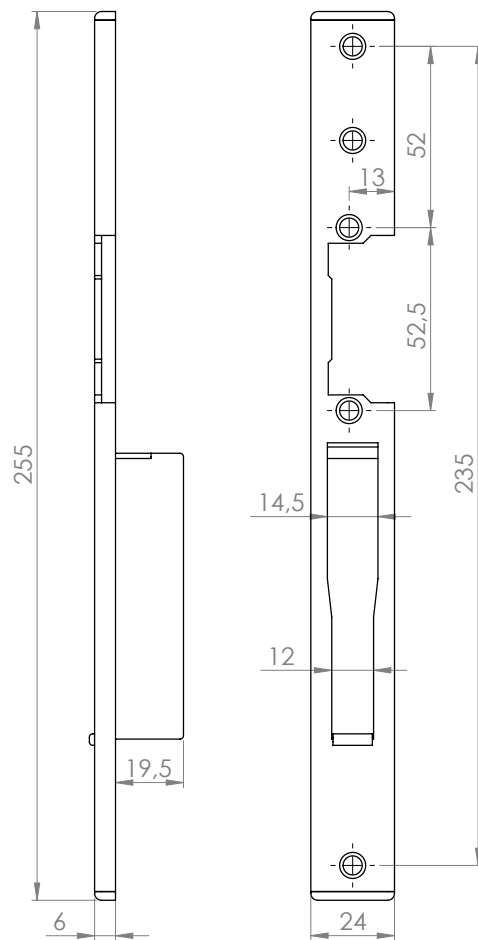

# DORCAS-GU

Suport lung Yale Dorcas pentru usi din PVC

## Descriere

DORCAS-GU este un suport lung pentru usi din PVC. Compatibil cu yalele DORCAS seria 41 si 99 . Este disponibil pentru usi de dreapta sau stanga.

## Desen tehnic