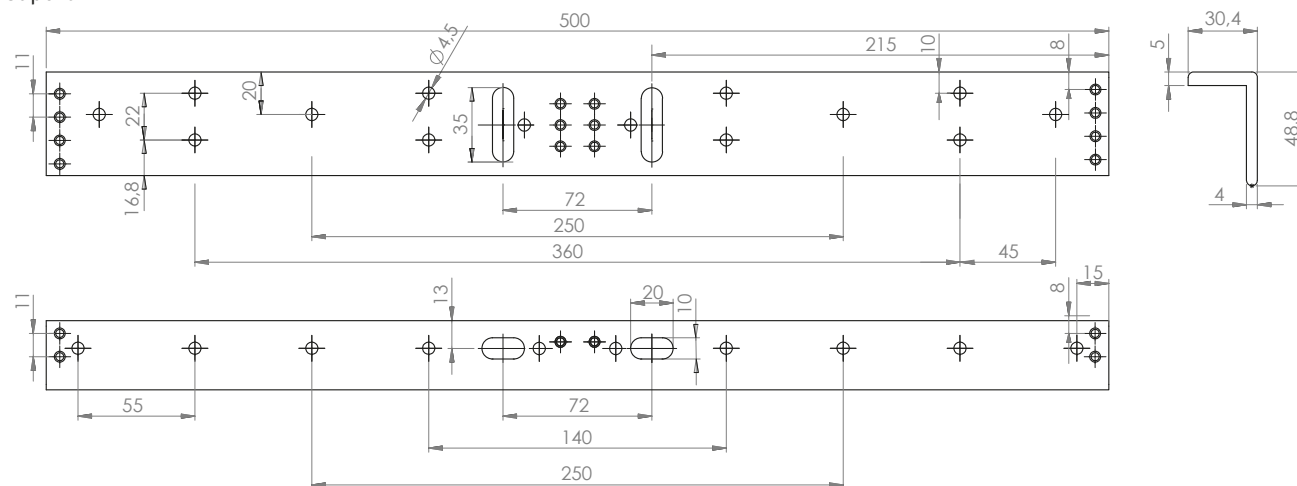

Descriere

MBK-280NDL este un suport in forma de „L” pentru montarea electromagnetilor YM-280ND(LED) pe usile duble cu deschidere spre exterior.

Specificatii

•Material:	Aliaj de aluminiu
•Tip:	Suport „L”
•Instalare:	Aplicata
•Compatibilitate:	YM-280ND(LED)
•Tip usa:	Lemn, metal, PVC
•Lungime suport „L”:	500 mm
•Latime suport „L”:	48.8 mm
•Inaltime suport „L”:	30.4 mm

Dimensiuni

Suport „L”

Instalare

1. Fixati suportul „L” de tocul usii
2. Prindeti electromagnetul de suportul „L”

Schema de instalare

Observatii

EEE FAC OBIECTUL UNEI
COLECTARI SEPARATE