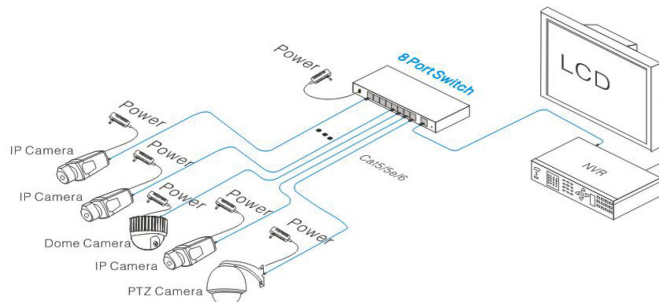

SF8

Switch ethernet 8 porturi ethernet 10/100 Mbps

Imagine

UTEPO

YLI ETERNIT ACCES SRL
A.: HAIDUCULUI 3A, CLUJ-NAPOCA
T.: +40 264 484989
W.: WWW.YLI.RO

Descriere

SF8 este un switch ethernet, fara management. Switch-ul dispune de 8 porturi 10/100 Mbps pentru conectarea dispozitivelor compatibile cum ar fi camere IP, telefoane IP, puncte de acces (WiFi), etc.

Caracteristici

- Switch ethernet 8 porturi
- Porturi retea: Port 1-8: 10/100 Mbps
- Distanța de transmisie: 100m
- Cache date: 738Kbits
- Capacitate switch: 1.8Gbps
- Tabela MAC: 2K
- Protecție supratensiuni, ESD
- Plug and play

Continut pachet

- Switch 8 porturi 1 buc.
- Sursa alimentare 1 buc.
- Manual de utilizare 1 buc.

Specificatii

ALIMENTARE	Tensiune de alimentare	5Vcc / 0.6A
	Consum maxim	<3W
PARAMETRI	Porturi ethernet	Port ethernet 1-8: 10/100 Mbps
	Distanța de transmisie	100m
SWITCH	Standart Ethernet	IEEE802.3, IEEE802.3u, IEEE802.3X
	Capacitate switch	1.8Gbps
	Rata redirectionare pachete	1.14Mpps
	Cache intern	738Kbits
	Tabela MAC	2K
INDICATORI STATUS	Indicator alimentare	1 LED verde
	Indicatori porturi	1 LED verde - Link
PROTECTIE SUPRATENSIUNE	Sursa de alimentare	6KV, IEC1000-4-5
	ESD	Descarcare la contact: 6KV Descarcare prin aer: 8KV IEC61000-4-2
MEDIU DE LUCRU	Temperatura de lucru	0°C ~ +40°C
	Temperatura de depozitare	-40°C ~ +85°C
	Umiditate (fara condensare)	5 ~ 95%, fara condensare
CARACTERISTICI MECANICE	Dimensiuni	180(l) × 104(A) × 28(H) mm
	Carcasa	Plastic
	Culoare	Negru
	Masa bruta	0.26 kg

Aplicatie

Observatii

EEE FAC OBIECTUL UNEI
COLECTARI SEPARATE

SF8
Switch ethernet 8 porturi ethernet 10/100 Mbps
FISA TEHNICA