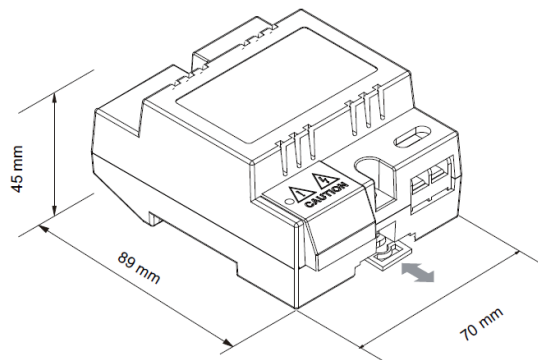

PS4-24V

Sursa de alimentare

DESCRIERE

Sursa de alimentare PS4-24V cu conexiune pe 2 fire pentru un panou de apel si un post de interior.

CARACTERISTICI

- Iesire 24Vcc (conectare la un singur panou de apel si un singur post interior)
- Montare pe perete sau pe sina
- Compatibil cu toate posturile interioare si exterioare DT

SPECIFICATII

- Tensiune de intrare: 100~240Vca
- Frecventa: 50~60Hz
- Tensiune de iesire: 24Vcc
- Amperaj: 1A
- Cablaj: 2 fire fara polaritate
- Dimensiuni: L89mm x W70mm x H45mm

Fisă tehnică

1