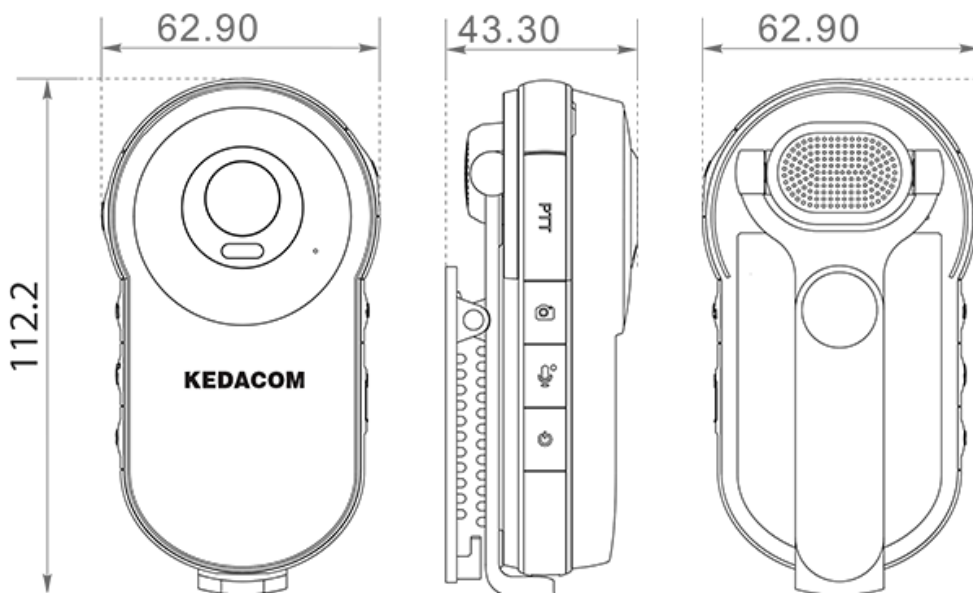

YLI ETERNIT ACCES srl
A.: HAIDUCULUI 3A, CLUJ-NAPOCA
T.: +40 264 484989
W.: www.yli.ro

DSJ-U1
Camera portabila 4G/ WiFi
FISA TEHNICA

	DSJ-U1-W / DSJ-U1-WN	DSJ-U1-LP / DSJ-U1-LPN
Timp (ore) utilizare cu camera externa (1080p)	3G / 4G nu este suportat	3G / 4G (pornit): pana la 3.2h
	Wi-Fi (pornit) : pana la 2.2h	Wi-Fi (pornit) : pana la 3.2h
	Wi-Fi (oprit): pana la 2.5h	3G / 4G (oprit) si Wi-Fi (oprit): pana la 3.5h
MEDIU		
Temperatura de operare	-30°C ~ 70°C	
MECANICE		
Masa	206g (bateria inclusa)	199g (bateria inclusa)
Dimensiuni	112.2(H) x 62.9(L) x 43.3(A) mm	
ACCESORII		
Standard	Adaptor alimentare, cablu USB, acumulator	
Optionale	Acumulator suplimentar, Camera externa tip nasture, Camera externa de ureche, suport prindere auto/ pe corp	
* durata de viata a bateriei si timpul de utilizare al acesteia variaza in functie de configuratia retelei si multi alti factori, datele prezentate mai sus pot varia		

Dimensiuni

Unitate de masura: mm

Observatii

EEE FAC OBIECTUL UNEI
COLECTARI SEPARATE