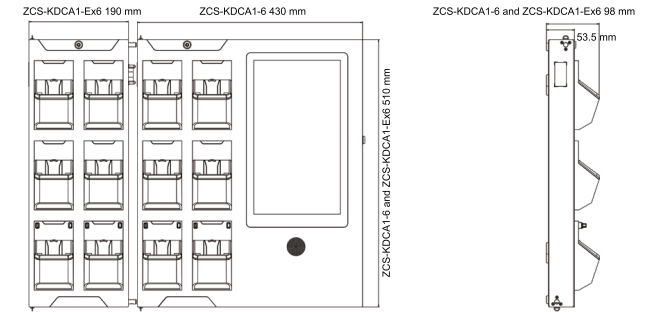

Dimensiuni

Observatii

EEE FAC OBIECTUL UNEI
COLECTARI SEPARATE