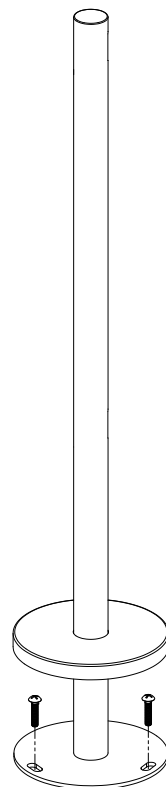

# K-0

Stalp din INOX, pentru limitarea caii de acces, montare aplicata

## Descriere

K-0 este un stalp din INOX pentru limitarea caii de acces, montare aplicata. Constructia integrala din INOX ii confera un aspect elegant si o rezistenta crescuta in timp. Este ideal pentru reglarea fluxului de persoane.

## Specificatii

•Finisaj:	INOX
•Inaltime stalp:	1000 mm
•Montare:	Aplicat
•Diametru teava stalp:	42 mm
•Mediul de instalare:	Interior / Exterior
•Dimensiuni:	1000(H) x 190(L) x 190(l)mm

## Dimensiuni