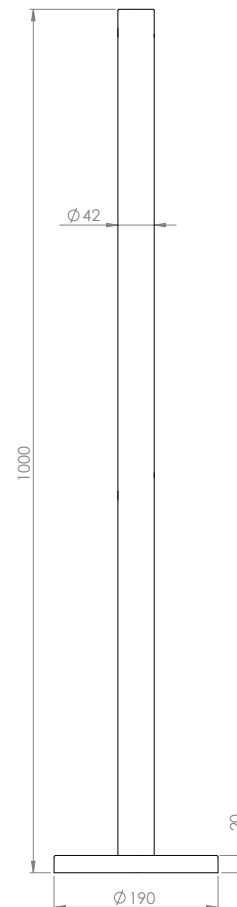

# K-0

Stalp din INOX, pentru limitarea caii de acces, montare aplicata

## Descriere

K-0 este un stalp din INOX pentru limitarea caii de acces, montare aplicata. Constructia integrala din INOX ii confera un aspect elegant si o rezistenta crescuta in timp. Este ideal pentru reglarea fluxului de persoane.

## Specificatii

•Finisaj:	INOX
•Inaltime stalp:	1000 mm
•Montare:	Aplicat
•Diametru teava stalp:	42 mm
•Mediul de instalare:	Interior / Exterior
•Dimensiuni:	1000(H) x 190(L) x 190(l)mm

## Dimensiuni