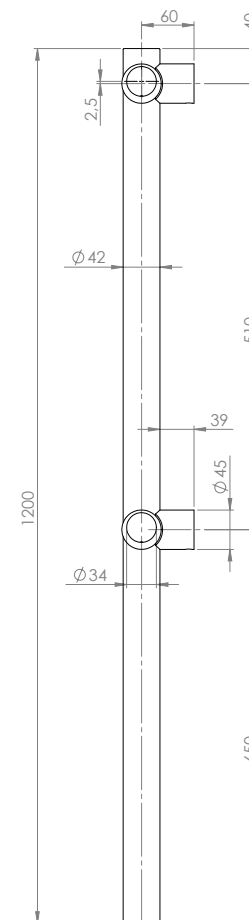

Dimensiuni

Observatii

EEE FAC OBIECTUL UNEI
COLECTARI SEPARATE