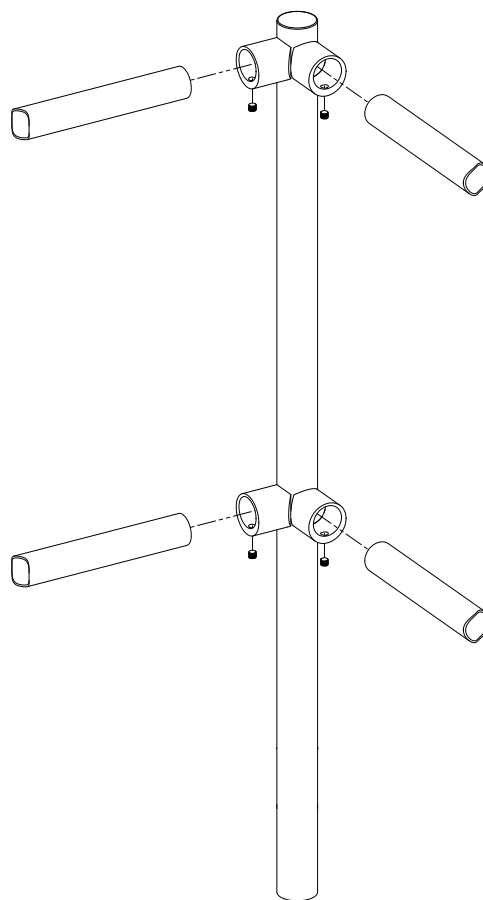

K-KISO

Stalp intermediar de colt 90° din INOX, pentru suport balustrade din INOX, montare ingropata

Imagine

YLI ETERNIT ACCES SRL
A.: HAIDUCULUI 3A, CLUJ-NAPOCA
T.: +40 264 484989
W.: www.yli.ro

K-KISO
Stalp intermediar de colt 90° din INOX, pentru
suport balustrade din INOX, montare ingropata
FISA TEHNICA

Descriere

K-KISO este un stalp intermediar de colt 90° din INOX, pentru suport balustrade din INOX, montare ingropata. Constructia integrala din INOX ii confera un aspect elegant si o rezistenta crescuta in timp. Este ideal pentru reglarea fluxului de persoane.

Specificatii

- •Finisaj: INOX
- •Montare: Ingropat cu K-PERS
- •Inaltime stalp: 1200 mm
- •Diametru teava stalp: 42 mm
- •Diametru teava suport: 45 mm
- •Mediul de instalare: Interior / Exterior
- •Dimensiuni: 1200(H) x 81(L) x 81(l)mm

Instalare

Dimensiuni

Observatii

EEE FAC OBIECTUL UNEI
COLECTARI SEPARATE