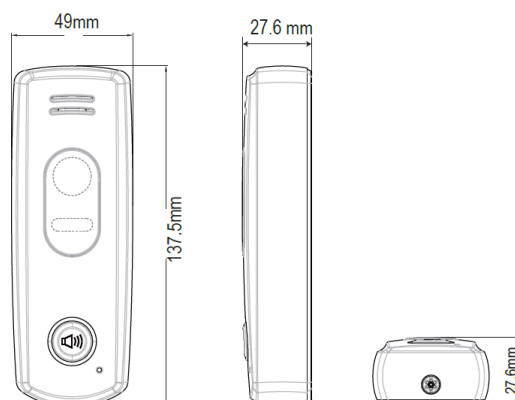

## DESCRIERE

Panou de apel VT595 pentru vile cu conexiune pe 4 fire si camera video.

## CARACTERISTICI

- Panou din aliaj de zinc
- Pentru vile
- Senzor de imagine ¼ ACS 4T cu procesor DSP
- Camera video color de inalta rezolutie
- Unghi camera: 105°
- Vedere nocturna ( LED-uri albe)
- Montare pe perete
- Un buton de apel
- IP55
- Compatibil cu orice post interior VT pe 4 fire

## SPECIFICATII

- Alimentare: 12Vcc, 150mA
- Alimentare incuietoare: 12Vcc, 300mA
- Cablu video: Coaxial 75 Ohm 1Vp-p
- Temperatura de functionare: -20°C ~ 50°C
- Dimensiuni: L137mm x W49mm x H28mm