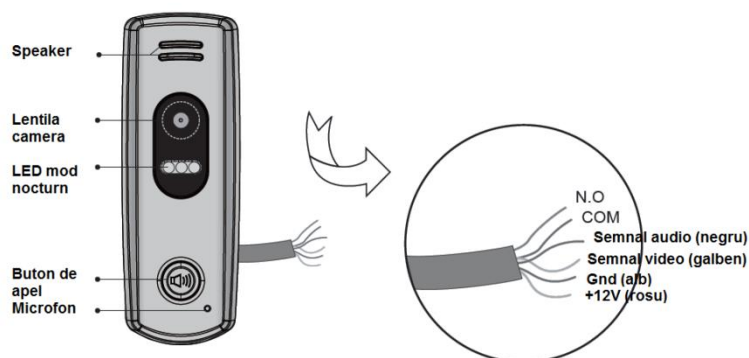

## DESCRIERE

Panou de apel VT595 pentru vile cu conexiune pe 4 fire si camera video.

## CARACTERISTICI

- Panou din aliaj de zinc
- Pentru vile
- Senzor de imagine ¼ ACS 4T cu procesor DSP
- Camera video color de inalta rezolutie
- Unghi camera: 105°
- Vedere nocturna ( LED-uri albe)
- Montare pe perete
- Un buton de apel
- IP55
- Compatibil cu orice post interior VT pe 4 fire

## SPECIFICATII

- Alimentare: 12Vcc, 150mA
- Alimentare incuietoare: 12Vcc, 300mA
- Cablu video: Coaxial 75 Ohm 1Vp-p
- Temperatura de functionare: -20°C ~ 50°C
- Dimensiuni: L137mm x W49mm x H28mm