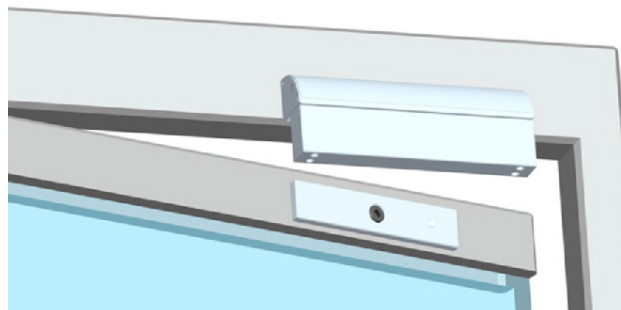

Descriere

MBK-180NLC este un suport in forma de „LC” pentru montarea electromagnetilor YM-180N(LED) pe usi cu deschidere spre exterior. Capacul in forma de „C” ajuta la mascarea firelor de conexiune ale electromagnetului, obtinandu-se astfel un aspect estetic mai placut, comparativ cu folosirea unui suport „L” simplu.

Specificatii

•Material:	Aliaj de aluminiu
•Tip:	Suport „LC”
•Instalare:	Aplicata
•Compatibilitate:	YM-180N(LED)
•Tip usa:	Lemn, metal, PVC
•Lungime suport "LC":	250 mm
•Latime suport "LC":	48 mm
•Inaltime suport "LC":	42 mm

Dimensiuni

Suport "LC"

Instalare

1. Fixati suportul „LC” de tocul usii
2. Prindeti electromagnetul de suportul „LC”

Observatii

EEE FAC OBIECTUL UNEI
COLECTARI SEPARATE