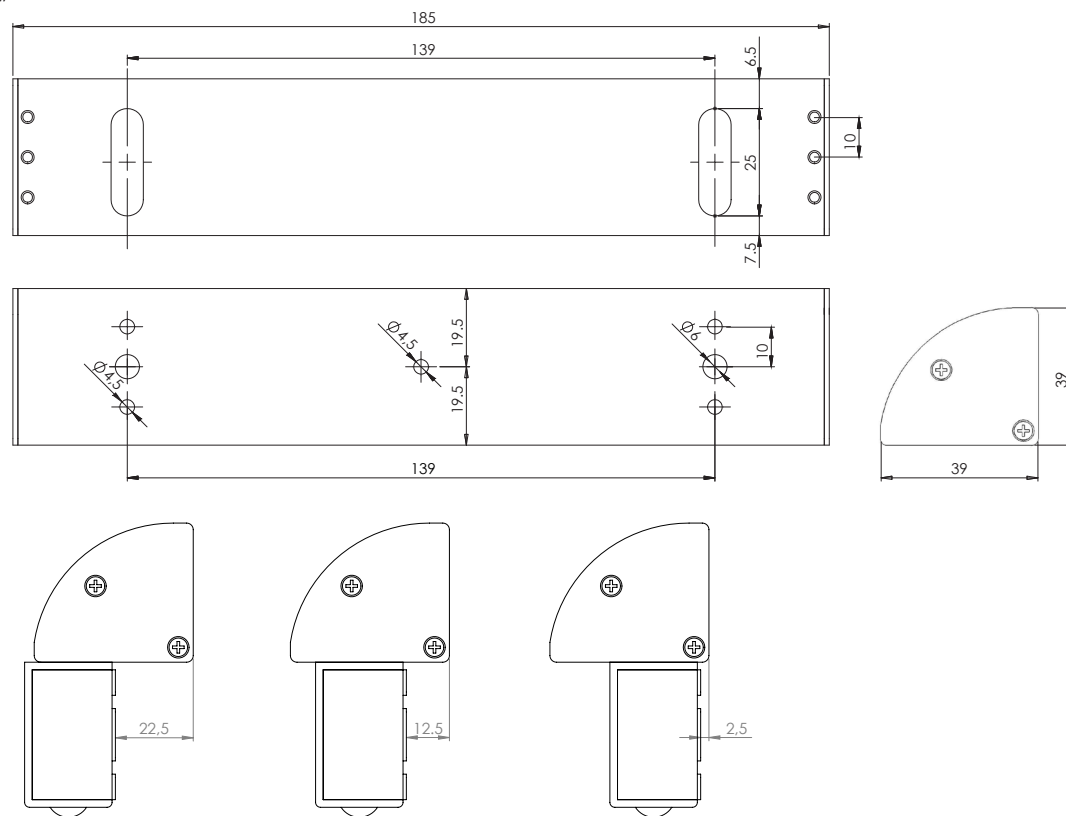

Descriere

MBK-180NLC este un suport in forma de „LC” pentru montarea electromagnetilor YM-180N(LED) pe usi cu deschidere spre exterior. Capacul in forma de „C” ajuta la mascarea firelor de conexiune ale electromagnetului, obtinandu-se astfel un aspect estetic mai placut, comparativ cu folosirea unui suport „L” simplu.

Specificatii

•Material:	Aliaj de aluminiu
•Tip:	Suport „LC”
•Instalare:	Aplicata
•Compatibilitate:	YM-180N(LED)
•Tip usa:	Lemn, metal, PVC
•Lungime suport "LC":	250 mm
•Latime suport "LC":	48 mm
•Inaltime suport "LC":	42 mm

Dimensiuni

Suport "LC"

Instalare

1. Fixati suportul „LC” de tocul usii
2. Prindeti electromagnetul de suportul „LC”

Observatii

EEE FAC OBIECTUL UNEI
COLECTARI SEPARATE