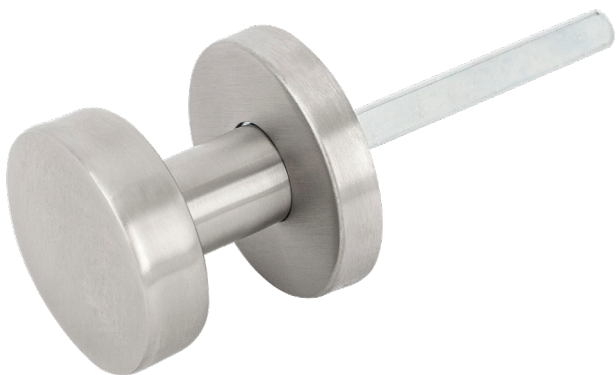

YH-S9167

Maner cu buton fix drept, cu rozeta rotunda

YLI ETERNIT ACCES srl
A.: HAIDUCULUI 3A, CLUJ-NAPOCA
T.: +40 264 484989
W.: www.yli.ro

YH-S9167
Maner cu buton fix drept, cu rozeta rotunda
FISA TEHNICIA

Specificati tehnice

•Material:	Inox
•Lungime:	90 [mm]
•Diametru buton:	52 [mm]

Imagine

Descriere

YH-S9167 este un maner cu buton fix drept cu rozeta rotunda.

Observatii

EEE FAC OBIECTUL UNEI
COLECTARI SEPARATE