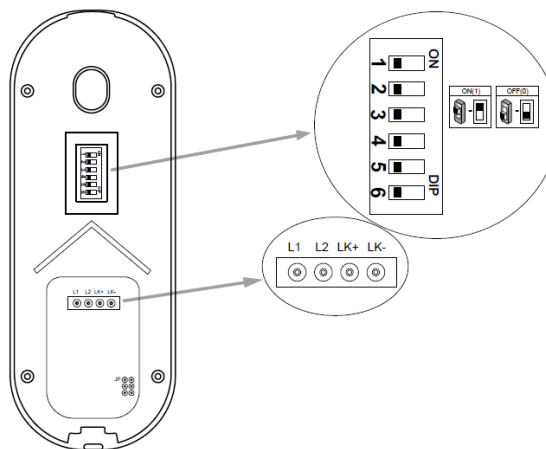

Descriere terminale

Setari DIP:

Bitul 1 si 2 seteaza adresa dispozitivului. Maxim 4 posturi de apel.

Bitul 3 si 4 seteaza timpul de deschidere a yalei.

Bitul 5 seteaza modul de deschidere 0: Deschis/ 1: Inchis.

Bitul 6 se seteaza pe ON, pentru a intra in modul de programare si OFF pentru a iesi din modul de programare.

L1,L2: Conectare magistrala, nepolarizata.

LK+: Alimentare incuietoare (+).

LK-: Alimentare incuietoare (-).

JP: Jumper control incuietoare.

Nota: Daca folositi o sursa de alimentare externa intre LK+ si LK- veti avea contact uscat, ajustarea se face cu ajutorul jumperilor.

YLI ETERNIT ACCES srl
A.: HAIDUCULUI 3A, CLUJ-NAPOCA
T.: +40 264 484989
W.: www.yli.ro

DT610C
Post de apel video cu un buton si camera Wide angle,
cu montare aplicata
FISA TEHNICIA