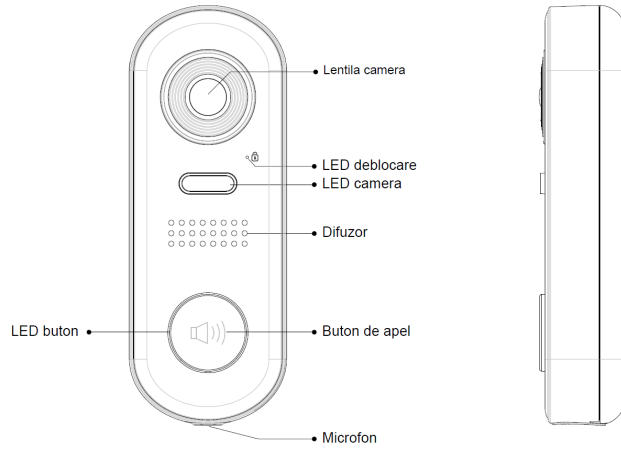

Parti si functii

Conexiune buton cu temporizare

Conectati butonul pe portul de conexiune PIR, intre contactul GND si PIR. Temporizare ajustabila 1, 3, 5, 10 secunde.