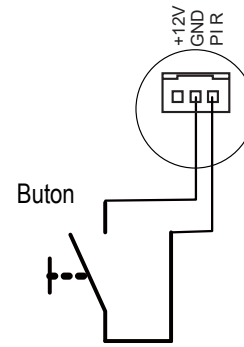

### Setari DIP:

Bitul 1 si 2 seteaza adresa dispozitivului. Maxim 4 posturi de apel.

Bitul 3 si 4 seteaza timpul de deschidere a yalei.

Bitul 5 seteaza modul de deschidere 0: Deschis/ 1: Inchis.

Bitul 6 se seteaza pe ON, pentru a intra in modul de programare si OFF pentru a iesi din modul de programare.

**L1,L2:** Conectare magistrala, nepolarizata.

**LK+:** Alimentare incuietoare (+).

**LK-:** Alimentare incuietoare (-).

**JP:** Jumper control incuietoare.

**Nota:** Daca folositi o sursa de alimentare externa intre LK+ si LK- veti avea contact uscat, ajustarea se face cu ajutorul jumperilor.

## Parti si functii

## Conexiune buton cu temporizare

Conectati butonul pe portul de conexiune PIR, intre contactul GND si PIR. Temporizare ajustabila 1, 3, 5, 10 secunde.

YLI ETERNIT ACCES srl  
A.: HAIDUCULUI 3A, CLUJ-NAPOCA  
T.: +40 264 484989  
W.: www.yli.ro