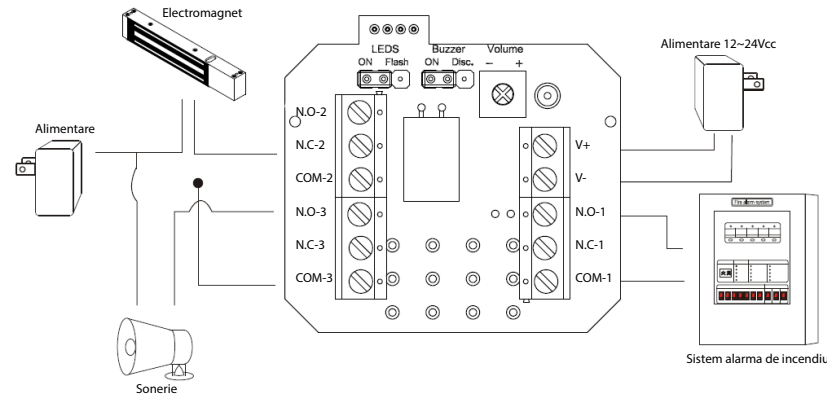

Schema electrica