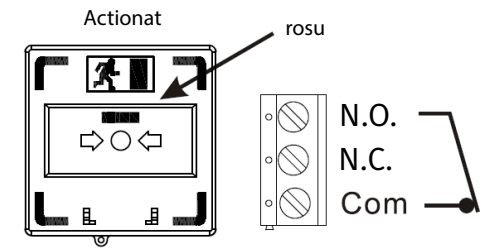

Indicatori de stare