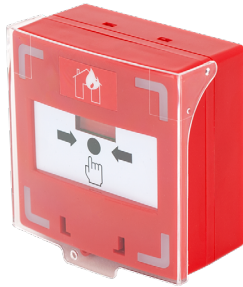

SCP-110-rd