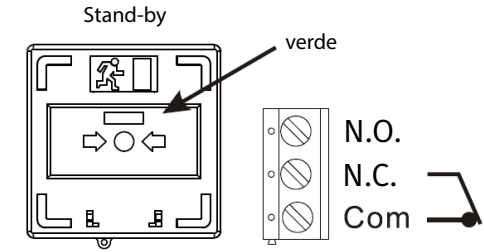

Indicatori de stare