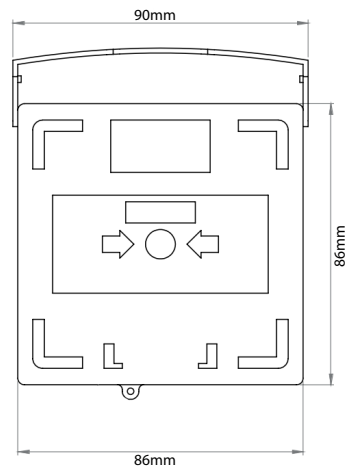

## Specificatii

- Tensiune de alimentare: 12Vcc, 10~50mA ±10%  
24Vcc, 11~64mA ±10%
- Tensiune maxima pe releu: 125V/3A
- Dimensiuni buton: 86(L) x 86(l) x 42(A)mm
- Dimensiuni capac protectie: 91(L) x 90(l) x 22(A)mm
- Greutate: 208g
- Material: ABS, PC (partea transparenta)
- Culoare: Verde, rosu si galben

## Schema electrica

## Indicatori de stare

## Dimensiuni