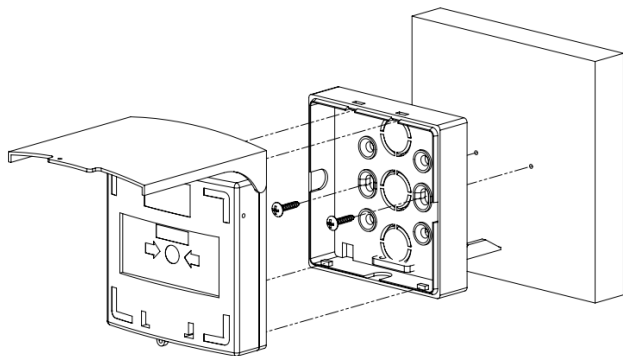

Schema de montare