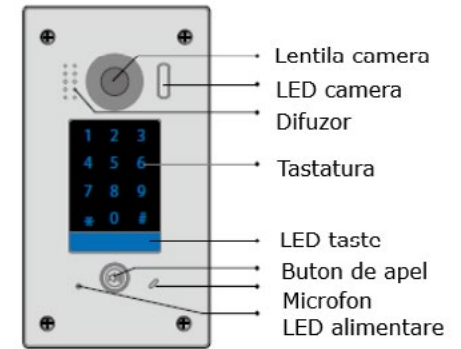

Postul de apel este compatibil cu toate posturile de interior din gama 2Easy.

Caracteristici

- Panou din otel inoxidabil anti-vandal
- Camera cu lentila fisheye cu unghi de vizualizare de 170°
- Model cu montare incastrata
- Montare in sisteme pentru vile
- Tastatura tactila iluminata pentru control acces
- Maxim 50 de grupuri de parole (40 de coduri pt. fiecare grup)
- Suporta parole temporare
- Camera video CMOS de inalta rezolutie
- Led pentru vizualizare pe timp de noapte
- Protectie intemperii IP54
- Placuta pentru nume iluminata
- Led multicolor si semnal sonor la apel
- Iesire pentru yala electrica (Fail-safe sau Fail-secure)
- Compatibil cu toate posturile de interior 2EAsy
- Intra-re senzor PIR

Specificatii

- Alimentare: 20 ~ 28Vcc (BUS)
- Consum: 15mA ~ 105mA
- Camera video: CMOS, 2.0 Megapixeli
1/2.7" 170° fisheye
- Temporizare yala: 1-99 secunde
- Alimentare yala: 12V, max 280mA
- Temperatura: -15°C ~ +55°C;
- Cablare: 2 fire torsadate, fara polaritate
- Material: Otel inoxidabil + plexiglass
- Dimensiuni: 220(H) x 120(L) x 50(A)mm

Conexiune buton cu temporizare

Conectati butonul pe portul de conexiune PIR, intre contactul GND si PIR. Temporizarea se poate face intre 1-99 secunde.

Parti si functii

DT611F/KP

Descriere terminale

- **JP/LK:** Jumper pentru a selecta tipul incuierii
- **PIR:** Port conectare modul PIR extern
- **L1,L2:** Conectare magistrala BUS, fara polaritate
- **PL:** Intra-re sursa de alimentare "+" pentru incuietoare
- **S+:** Iesire alimentare pentru incuietoare +12Vcc
- **GND:** GND incuietoare. Daca se foloseste o sursa externa pentru incuietoare, acest port ramane nefolosit.