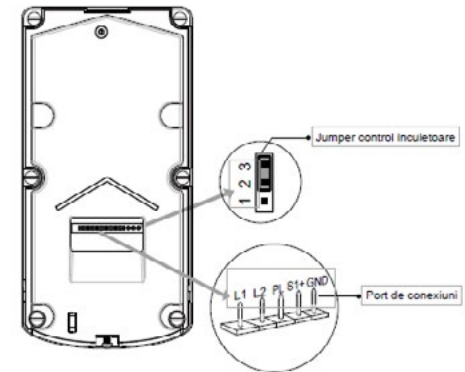

Postul de apel este compatibil cu toate posturile de interior din gama 2Easy.

Caracteristici

- Panou din otel inoxidabil anti-vandal
- Camera cu lentila fisheye cu unghi de vizualizare de 170°
- Model cu montare incastrata
- Montare in sisteme pentru vile
- Tastatura tactila iluminata pentru control acces
- Maxim 50 de grupuri de parole (40 de coduri pt. fiecare grup)
- Suporta parole temporare
- Camera video CMOS de inalta rezolutie
- Led pentru vizualizare pe timp de noapte
- Protectie intemperii IP54
- Placuta pentru nume iluminata
- Led multicolor si semnal sonor la apel
- Iesire pentru yala electrica (Fail-safe sau Fail-secure)
- Compatibil cu toate posturile de interior 2EAsy
- Intra-re senzor PIR

Conexiune buton cu temporizare

Conectati butonul pe portul de conexiune PIR, intre contactul GND si PIR. Temporizarea se poate face intre 1-99 secunde.

Parti si functii

DT611F/KP

Descriere terminale

- **JP/LK:** Jumper pentru a selecta tipul incuierii
- **PIR:** Port conectare modul PIR extern
- **L1,L2:** Conectare magistrala BUS, fara polaritate
- **PL:** Intra-re sursa de alimentare "+" pentru incuietoare
- **S+:** Iesire alimentare pentru incuietoare +12Vcc
- **GND:** GND incuietoare. Daca se foloseste o sursa externa pentru incuietoare, acest port ramane nefolosit.