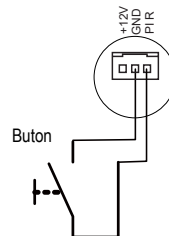

Postul de apel este compatibil cu toate posturile de interior din gama 2Easy.

Caracteristici

- Panou din otel inoxidabil anti-vandal
- Camera cu lentila fisheye cu unghi de vizualizare de 170°
- Model cu montare incastrata
- Montare in sisteme pentru vile
- Tastatura tactila iluminata pentru control acces
- Maxim 50 de grupuri de parole (40 de coduri pt. fiecare grup)
- Suporta parole temporare
- Camera video CMOS de inalta rezolutie
- Led pentru vizualizare pe timp de noapte
- Protectie intemperii IP54
- Placuta pentru nume iluminata
- Led multicolor si semnal sonor la apel
- Iesire pentru yala electrica (Fail-safe sau Fail-secure)
- Compatibil cu toate posturile de interior 2EAsy
- Intra-re senzor PIR

Specificatii

- Alimentare: 20 ~ 28Vcc (BUS)
- Consum: 15mA ~ 105mA
- Camera video: CMOS, 2.0 Megapixeli
1/2.7" 170° fisheye
- Temporizare yala: 1-99 secunde
- Alimentare yala: 12V, max 280mA
- Temperatura: -15°C ~ +55°C;
- Cablare: 2 fire torsadate, fara polaritate
- Material: Otel inoxidabil + plexiglass
- Dimensiuni: 220(H) x 120(L) x 50(A)mm

Conexiune buton cu temporizare

Conectati butonul pe portul de conexiune PIR, intre contactul GND si PIR. Temporizarea se poate face intre 1-99 secunde.

Parti si functii

DT611F/KP

Descriere terminale

- **JP/LK:** Jumper pentru a selecta tipul incuierii
- **PIR:** Port conectare modul PIR extern
- **L1,L2:** Conectare magistrala BUS, fara polaritate
- **PL:** Intra-re sursa de alimentare "+" pentru incuietoare
- **S+:** Iesire alimentare pentru incuietoare +12Vcc
- **GND:** GND incuietoare. Daca se foloseste o sursa externa pentru incuietoare, acest port ramane nefolosit.