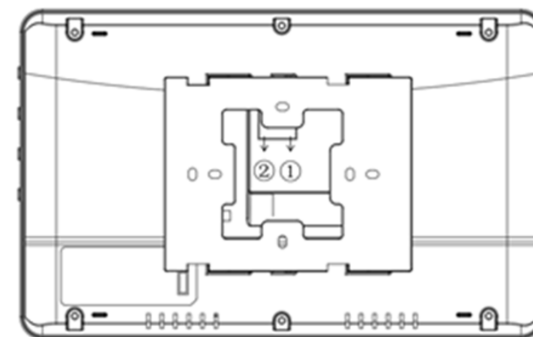

Parti si functii

- 1 - Alimentare
- 2 - Iesire audio
- 3 - Buton Function
- 4 - Buton Select

- 5 - Buton Adjust
- 6 - Buton Confirm
- 7 - Ajustare volum

Observatii

EEE FAC OBIECTUL UNEI
COLECTARI SEPARATE