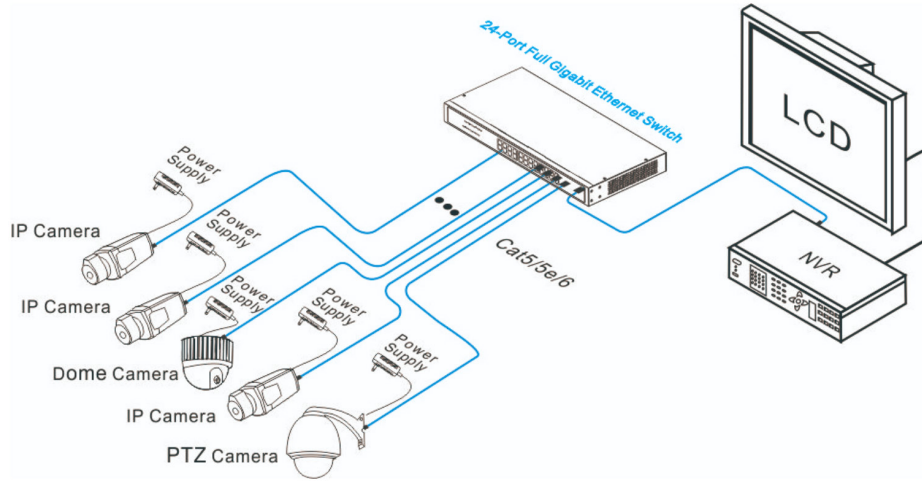

Aplicatie

YLI ETERNIT ACCES SRL
A.: HAIDUCULUI 3A, CLUJ-NAPOCA
T.: +40 264 484989
W.: www.yli.ro

Dimensiuni

SG24-M
Switch gigabit cu 24 porturi ethernet 10/100/1000Mbps
cu carcasa metalica
FISA TEHNICA