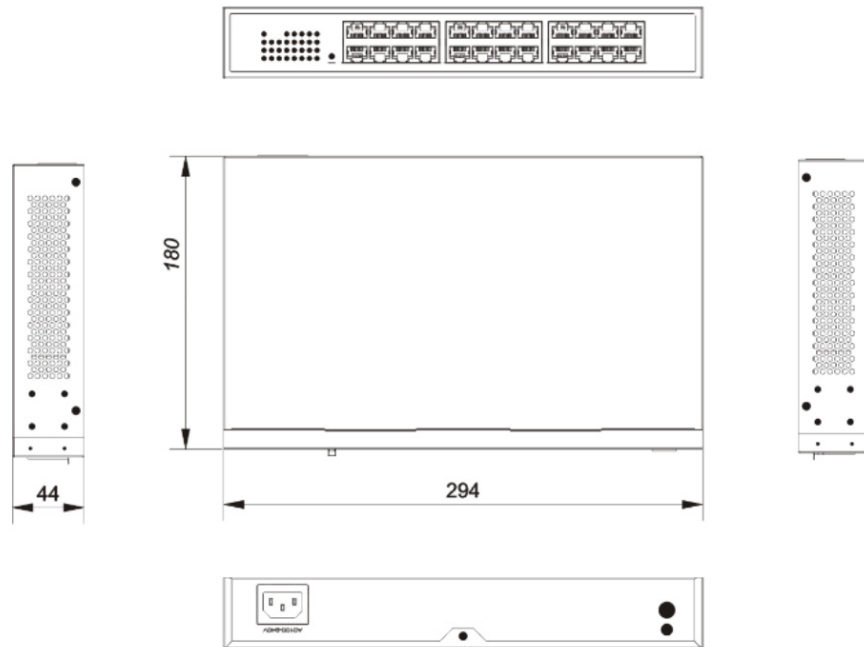

Usor de instalat, poate fi montat in Rack 13", sau pe birou.

Caracteristici

- Porturi retea: Port 1-24 ethernet gigabit: 10/100/1000 Mbps
- Suporta auto MDI/MDIX pe toate porturile
- Suporta Full duplex
- Distanța de transmisie: 100m
- Cache date: 2.75M
- Capacitate switch: 48Gbps
- Tabela MAC: 8K
- Protecție supratensiuni, ESD
- Plug and play

Specificatii

ALIMENTARE	Tensiune de alimentare	AC 100-240V, 50/60Hz
PARAMETRI	Porturi ethernet	Port ethernet gigabit 1-24: 10/100/1000 Mbps
	Distanța de transmisie	100m
SWITCH	Standart Ethernet	IEEE802.3, IEEE802.3i, IEEE802.3u, IEEE802.3ab, IEEE802.3x
	Capacitate switch	48Gbps
	Rata redirectionare pachete	36Mpps
	Cache intern	2.75M
	Tabela MAC	8K
	Jumbo Frame	9K
INDICATORI STATUS	Indicator alimentare	LED rosu
	Indicatori porturi	LED verde - Link
PROTECTIE SUPRATENSIUNE	Sursa de alimentare	6KV, IEC1000-4-5
	ESD	Descarcare la contact: 6KV Descarcare prin aer: 8KV IEC61000-4-2
MEDIU DE LUCRU	Temperatura de lucru	-10°C ~ +50°C
	Temperatura de depozitare	-40°C ~ +85°C
	Umiditate (fara condensare)	5 ~ 95%, fara condensare
CARACTERISTICI MECANICE	Dimensiuni	294(L) × 180(A) × 44(H) mm
	Montare	In Rack 13" sau pe birou
	Carcasa	Metal
	Culoare	Negru
	Masa bruta	2.0 kg

Continut pachet

- Switch gigabit 24 porturi 1 buc.
- Cablu de alimentare 1 buc.
- Suport montare Rack 13" 2 buc.
- Suruburi metrice 8 buc.
- Picioruse autoadezive 4 buc.
- Manual de utilizare 1 buc.

Aplicatie

YLI ETERNIT ACCES SRL
 A.: HAIDUCULUI 3A, CLUJ-NAPOCA
 T.: +40 264 484989
 W.: www.yli.ro

Dimensiuni

SG24-M
 Switch gigabit cu 24 porturi ethernet 10/100/1000Mbps
 cu carcasa metalica
FISA TEHNICA

Observatii