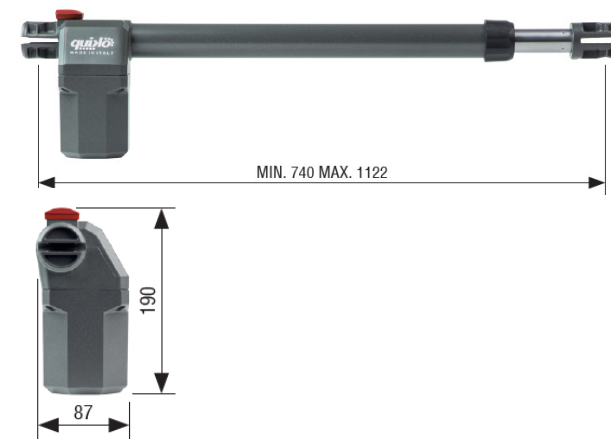

Dimensiuni

Accesorii optionale

- QK - LUX24LED - lampa de semnalizare cu LED
- QK - BRALUX - suport "L" pentru montare pe perete a lampii de semnalizare

Observatii

EEE FAC OBIECTUL UNEI
COLECTARI SEPARATE