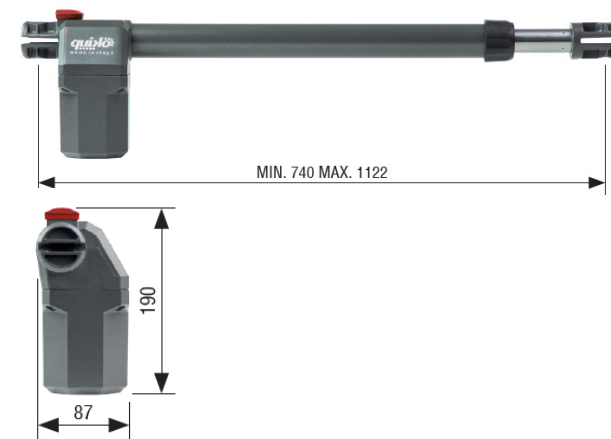

Dimensiuni

Accesorii optionale

- QK - ELOCKM - modul incuietoare electrica
- QK - LUX24LED - lampa de semnalizare cu LED
- QK - BRALUX - suport "L" pentru montare pe perete a lampii de semnalizare
- QK - SMARTM - modul "Smart Home"
- QK-AN433-V4 - carcasa externa pentru modulul radio

YLI ETERNIT ACCES srl
A.: HAIDUCULUI 3A, CLUJ-NAPOCA
T.: +40 264 484989
W.: www.yli.ro

QK-E400KITFX
Kit automatizare porti batante, max. 4m/ canat, 220Vca
viteza mare (10 secunde)
FISA TEHNICA

Observatii

EEE FAC OBIECTUL UNEI
COLECTARI SEPARATE