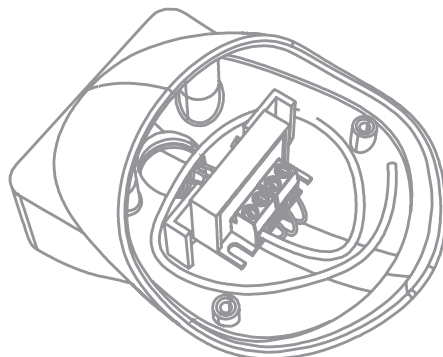

# QK-BRALUX

Suport L pentru montarea pe perete a lampilor de semnalizare QUIKO

Imagine

YLI ETERNIT ACCES srl  
A.: HAIDUCULUI 3A, CLUJ-NAPOCA  
T.: +40 264 484989  
W.: www.yli.ro

QK-BRALUX  
Suport L pentru montarea pe perete a  
lampilor de semnalizare QUIKO  
FISA TEHNICA

## Descriere

Suport L pentru montarea pe perete a lampilor de semnalizare QUIKO QK-LUX24 si QK-LUX24LED.

Permite instalarea modului radio in interiorul acestuia.