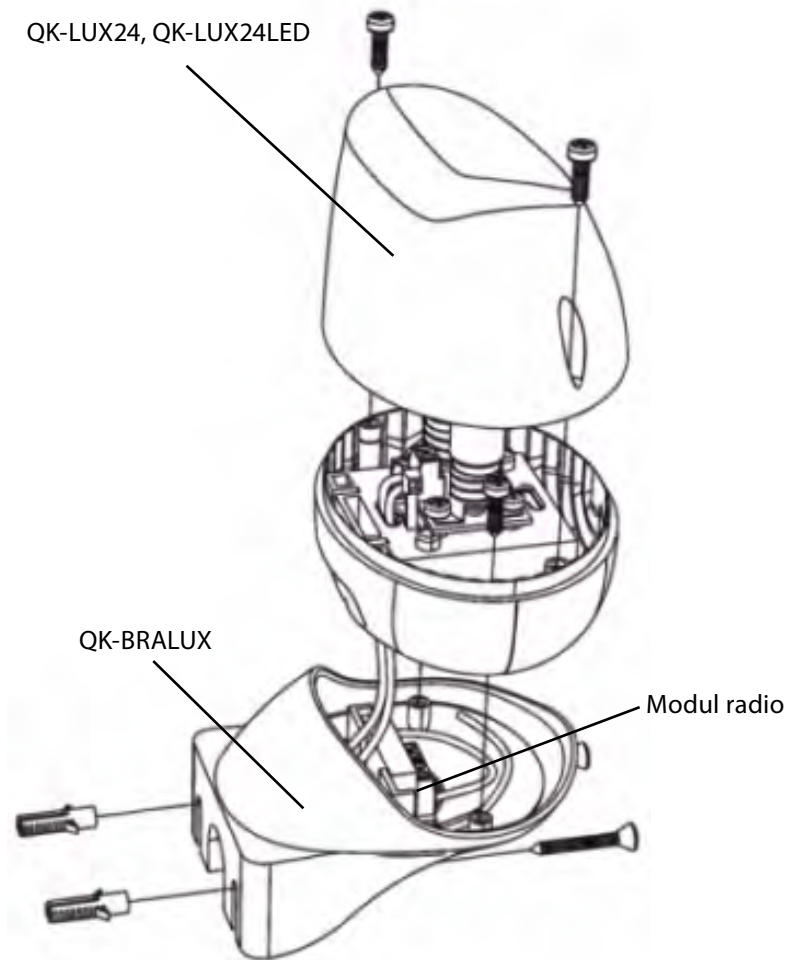

Instalare

Observatii

EEE FAC OBIECTUL UNEI
COLECTARI SEPARATE