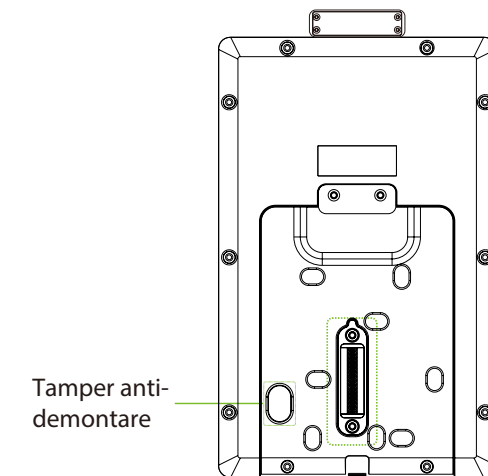

PROFACE-X-TD

Terminal de control acces și pontaj cu recunoaștere facială și palmă, detecție temperatură și mască

Imagine

YLI ETERNIT ACCES SRL
A.: HAIDUCULUI 3A, CLUJ-NAPOCA
T.: +40 264 484989
W.: www.yli.ro

PROFACE-X-TD
Terminal de control acces și pontaj cu recunoaștere facială și palmă, detecție temperatură și mască
FISA TEHNICA

Descriere

Terminal de control acces și pontaj cu recunoaștere facială și palmă, detecție temperatură și mască.

Proiectat pentru a face față tuturor scenariilor, combină tehnologia de măsurare temperatură în infraroșu cu cea de recunoaștere facială și palmă bazată pe procesorul personalizat ZKTeco și tehnologia AI, pentru a oferi o soluție de control acces ce filtrează persoanele cu febră și pe cele ce nu poartă mască de protecție.

Identificarea facială, palmă și măsurarea temperaturii se face în mod automat, de la distanță fără a necesita interacțiune cu terminalul. Detecția se face individual iar timpul de recunoaștere fiind foarte scurt (<0.3s) și acuratețe mare.

Ecranul tactil LCD IPS color de 8" și noul firmware împreună cu meniul extrem de prietenos, fac posibilă utilizarea facilă a echipamentului pentru operații cum ar fi gestionarea utilizatorilor, setarea parametrilor de control acces, interogarea rapoartelor, etc. Echipamentul oferă alarme și instrucțiuni audio, statistici despre temperaturile măsurate, rapoarte și registre cu temperaturile anormale.

Caracteristici