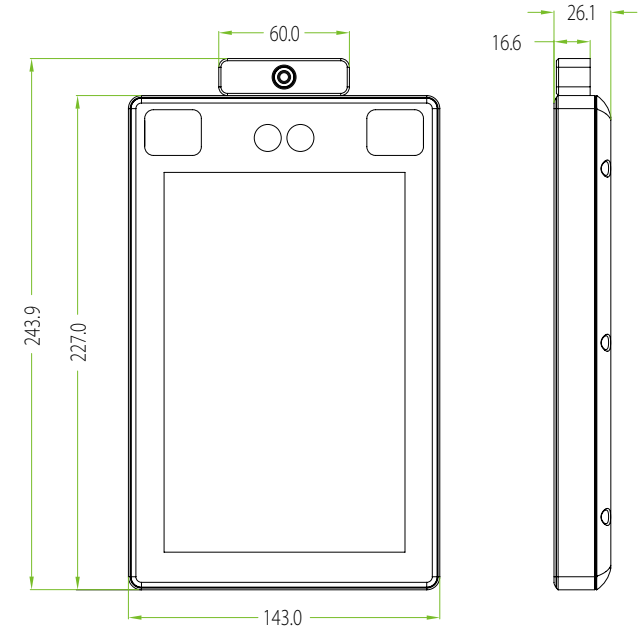

CAPACITATE	
Utilizatori	50,000
Fețe	30,000
Palme	5,000
Poze utilizatori	10,000
Poze blacklist	500
ATT poze	750
Stocare evenimente	1,000,000
MĂSURI DE PROTECȚIE	
Detecție temperatură	Suportat
Detecție mască	Suportat
Distanță măsurare temperatură	30 ~ 50cm
Acuratețe	±0.3°C
Interval măsurare temperatură	34°C ~ 45°C
INTERFAȚA CONTROL ACCES	
Ieșire de releu	NO-COM-NC, max. 2A/30Vcc
Ieșire alarmă	Da
Buton de ieșire/ Senzor ușă	Da
Intrare auxiliară	Da
COMUNICAȚIE	
Comunicație	TCP/IP, Wiegand IN/OUT, RS485, RS232
GENERAL	
Alimentare	12Vcc/3A
Procesor	900MHz Dual Coare AI CPU
Ecran LCD IPS cu touch-screen	Diagonală 8", iluminare ridicată (400lux)
Memorie	512Mb RAM, 8Gb Flash
Camera	2MP CMOS Low light, suportă WDR
Algoritm față	ZKLiveFace 5.8
Palma	FAR ≤0,01%; FRR ≤1%
Temperatura de operare	16°C ~ 32°C
Umiditatea de operare	≤93%
Temperatura de stocare	-40°C ~ 65°C
Umiditatea de stocare	≤93%
Dimensiuni	227(L) x 143(l) x 26.1(A) mm
Material/ Masa neta	Aliaj de aluminiu/ 853g

# Dimensiuni

**PROFACE-X-TD**  
 Terminal de control acces și pontaj cu recunoaștere facială și palmă, detecție temperatură și mască  
**FISA TEHNICA**