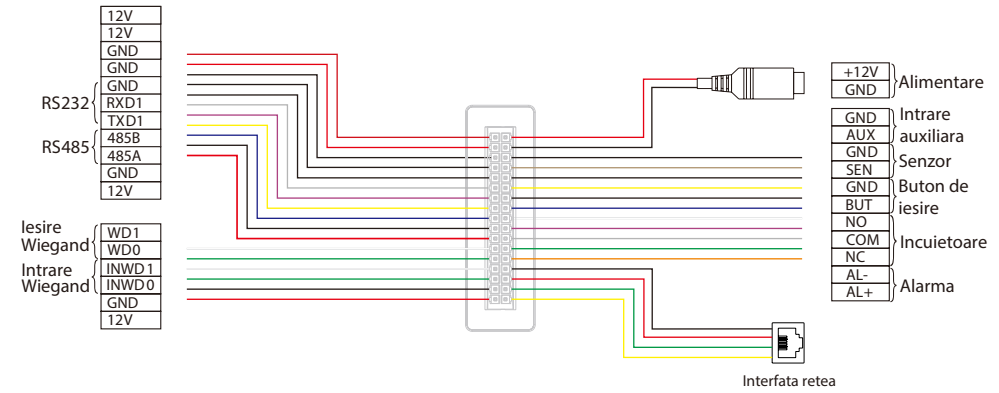

Specificatii

YLI ETERNIT ACCES srl

A.: HAIDUCULUI 3A, CLUJ-NAPOCA
T.: +40 264 484989
W.: www.yli.ro

PROFACE-X-TD

Terminal de control acces și pontaj cu recunoaștere facială și palmă, detecție temperatură și mască
FISA TEHNICA

CAPACITATE	
Utilizatori	50,000
Fețe	30,000
Palme	5,000
Poze utilizatori	10,000
Poze blacklist	500
ATT poze	750
Stocare evenimente	1,000,000
MĂSURI DE PROTECȚIE	
Detecție temperatură	Suportat
Detecție mască	Suportat
Distanță măsurare temperatură	30 ~ 50cm
Acuratețe	±0.3°C
Interval măsurare temperatură	34°C ~ 45°C
INTERFAȚA CONTROL ACCES	
Ieșire de releu	NO-COM-NC, max. 2A/30Vcc
Ieșire alarmă	Da
Buton de ieșire/ Senzor ușă	Da
Intrare auxiliară	Da
COMUNICAȚIE	
Comunicație	TCP/IP, Wiegand IN/OUT, RS485, RS232
GENERAL	
Alimentare	12Vcc/3A
Procesor	900MHz Dual Coare AI CPU
Ecran LCD IPS cu touch-screen	Diagonală 8", iluminare ridicată (400lux)
Memorie	512Mb RAM, 8Gb Flash
Camera	2MP CMOS Low light, suportă WDR
Algoritm față	ZKLiveFace 5.8
Palma	FAR ≤0,01%; FRR ≤1%
Temperatura de operare	16°C ~ 32°C
Umiditatea de operare	≤93%
Temperatura de stocare	-40°C ~ 65°C
Umiditatea de stocare	≤93%
Dimensiuni	227(L) x 143(l) x 26.1(A) mm
Material/ Masa neta	Aliaj de aluminiu/ 853g

Conexiuni electrice