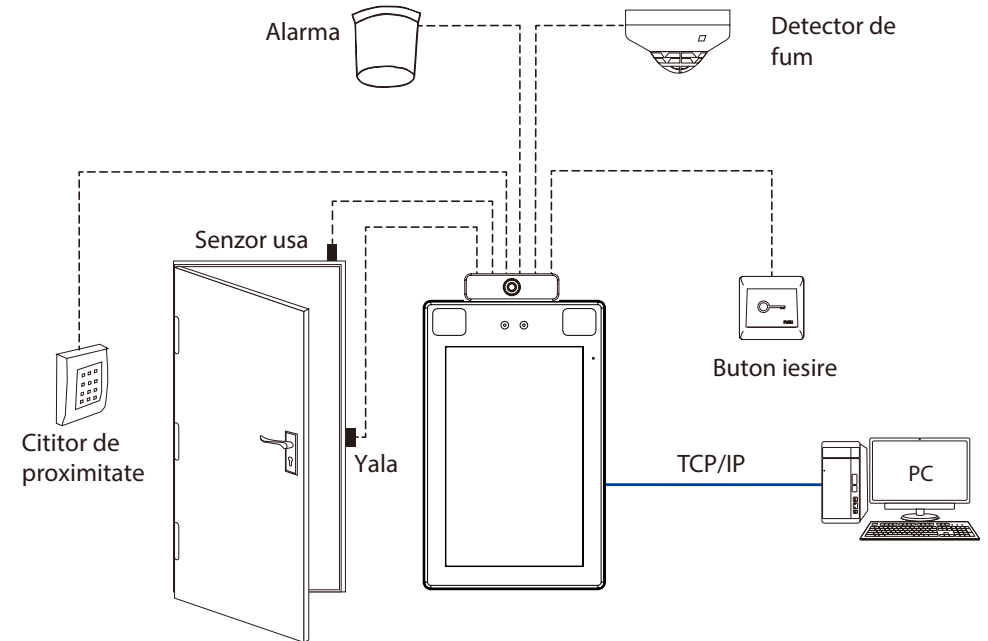

Specificatii

YLI ETERNIT ACCES srl

A.: HAIDUCULUI 3A, CLUJ-NAPOCA
T.: +40 264 484989
W.: www.yli.ro

PROFACE-X-TD

Terminal de control acces și pontaj cu recunoaștere facială și palmă, detecție temperatură și mască
FISA TEHNICA

CAPACITATE	
Utilizatori	50,000
Fețe	30,000
Palme	5,000
Poze utilizatori	10,000
Poze blacklist	500
ATT poze	750
Stocare evenimente	1,000,000
MĂSURI DE PROTECȚIE	
Detecție temperatură	Suportat
Detecție mască	Suportat
Distanță măsurare temperatură	30 ~ 50cm
Acuratețe	±0.3°C
Interval măsurare temperatură	34°C ~ 45°C
INTERFAȚA CONTROL ACCES	
Ieșire de releu	NO-COM-NC, max. 2A/30Vcc
Ieșire alarmă	Da
Buton de ieșire/ Senzor ușă	Da
Intrare auxiliară	Da
COMUNICAȚIE	
Comunicație	TCP/IP, Wiegand IN/OUT, RS485, RS232
GENERAL	
Alimentare	12Vcc/3A
Procesor	900MHz Dual Coare AI CPU
Ecran LCD IPS cu touch-screen	Diagonală 8", iluminare ridicată (400lux)
Memorie	512Mb RAM, 8Gb Flash
Camera	2MP CMOS Low light, suportă WDR
Algoritm față	ZKLiveFace 5.8
Palma	FAR ≤0,01%; FRR ≤1%
Temperatura de operare	16°C ~ 32°C
Umiditatea de operare	≤93%
Temperatura de stocare	-40°C ~ 65°C
Umiditatea de stocare	≤93%
Dimensiuni	227(L) x 143(l) x 26.1(A) mm
Material/ Masa neta	Aliaj de aluminiu/ 853g

Conexiuni electrice

Aplicatie