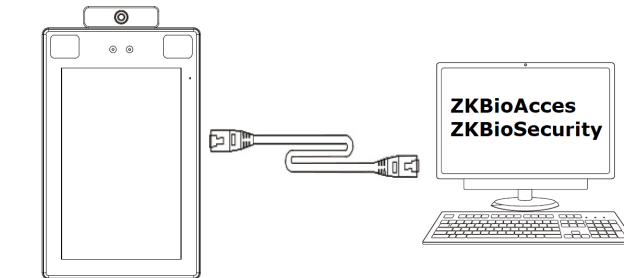

Conexiune PC

Adresa IP Default: 192.168.1.201
Subnet mask: 255.255.255.0

Observații

EEE FAC OBIECTUL UNEI
COLECTARI SEPARATE