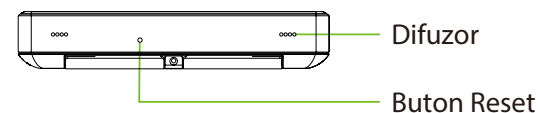

PROFACE-X-TD

Terminal de control acces și pontaj cu recunoaștere facială și palmă, detecție temperatură și mască

Imagine

YLI ETERNIT ACCES SRL
A.: HAIDUCULUI 3A, CLUJ-NAPOCA
T.: +40 264 484989
W.: www.yli.ro

PROFACE-X-TD
Terminal de control acces și pontaj cu recunoaștere facială și palmă, detecție temperatură și mască
FISA TEHNICA

Descriere

Terminal de control acces și pontaj cu recunoaștere facială și palmă, detecție temperatură și mască.

Proiectat pentru a face față tuturor scenariilor, combină tehnologia de măsurare temperatură în infraroșu cu cea de recunoaștere facială și palmă bazată pe procesorul personalizat ZKTeco și tehnologia AI, pentru a oferi o soluție de control acces ce filtrează persoanele cu febră și pe cele ce nu poartă mască de protecție.

Identificarea facială, palmă și măsurarea temperaturii se face în mod automat, de la distanță fără a necesita interacțiune cu terminalul. Detecția se face individual iar timpul de recunoaștere fiind foarte scurt (<0.3s) și acuratețe mare.

Ecranul tactil LCD IPS color de 8" și noul firmware împreună cu meniul extrem de prietenos, fac posibilă utilizarea facilă a echipamentului pentru operații cum ar fi gestionarea utilizatorilor, setarea parametrilor de control acces, interogarea rapoartelor, etc. Echipamentul oferă alarme și instrucțiuni audio, statistici despre temperaturile măsurate, rapoarte și registre cu temperaturile anormale.

Caracteristici