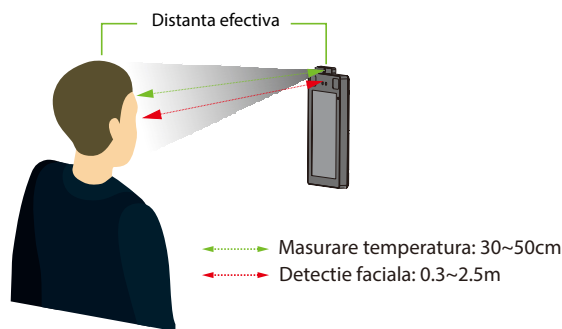

Distanța efectivă