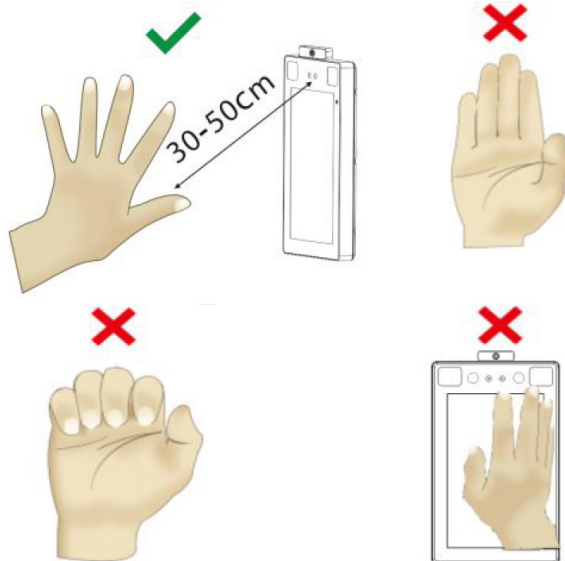

## Aplicatie

# Dimensiuni

**PROFACE-X-TD**  
 Terminal de control acces și pontaj cu recunoaștere facială și palmă, detecție temperatură și mască  
**FISA TEHNICA**

## Poziționare palmă