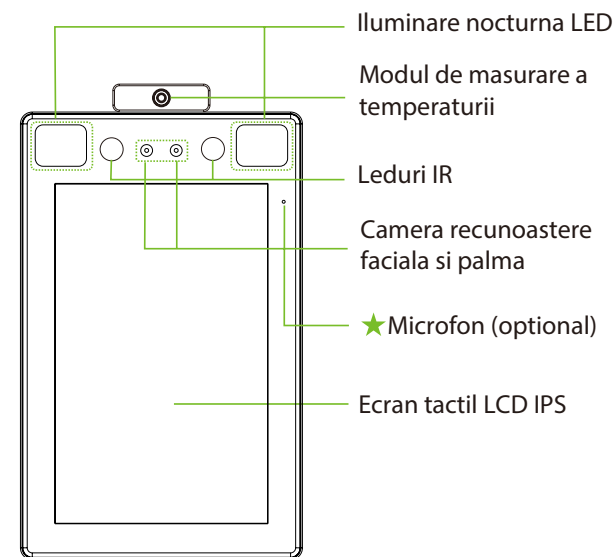

PROFACE-X-TD

Terminal de control acces și pontaj cu recunoaștere facială și palmă, detecție temperatură și mască

Imagine

YLI ETERNIT ACCES SRL
A.: HAIDUCULUI 3A, CLUJ-NAPOCA
T.: +40 264 484989
W.: www.yli.ro

PROFACE-X-TD
Terminal de control acces și pontaj cu recunoaștere facială și palmă, detecție temperatură și mască
FISA TEHNICA

Descriere

Terminal de control acces și pontaj cu recunoaștere facială și palmă, detecție temperatură și mască.

Proiectat pentru a face față tuturor scenariilor, combină tehnologia de măsurare temperatură în infraroșu cu cea de recunoaștere facială și palmă bazată pe procesorul personalizat ZKTeco și tehnologia AI, pentru a oferi o soluție de control acces ce filtrează persoanele cu febră și pe cele ce nu poartă mască de protecție.

Identificarea facială, palmă și măsurarea temperaturii se face în mod automat, de la distanță fără a necesita interacțiune cu terminalul. Detecția se face individual iar timpul de recunoaștere fiind foarte scurt (<0.3s) și acuratețe mare.

Ecranul tactil LCD IPS color de 8" și noul firmware împreună cu meniul extrem de prietenos, fac posibilă utilizarea facilă a echipamentului pentru operații cum ar fi gestionarea utilizatorilor, setarea parametrilor de control acces, interogarea rapoartelor, etc. Echipamentul oferă alarme și instrucțiuni audio, statistici despre temperaturile măsurate, rapoarte și registre cu temperaturile anormale.

Caracteristici