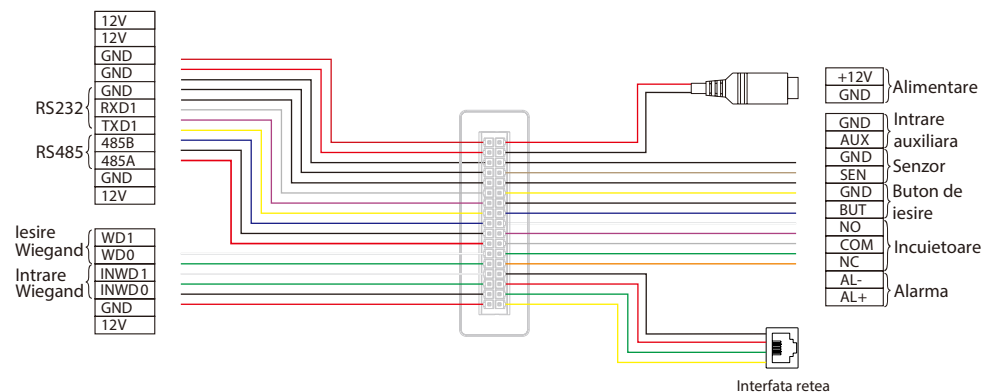

### \*Notă:

- Datorită măștii de protecție va crește eroarea de identificare facială. Se recomandă verificarea palmei pentru persoanele ce vor purta măști de protecție.
- Se recomandă instalarea la interior evitind lumină solară directă, zonele cu curenți de aer puternici, zonele cu temperaturi ridicate.
- Datele de măsurare a temperaturii sunt doar pentru referință, nu sunt pentru utilizarea în scopuri medicale.

## Specificatii

YLI ETERNIT ACCES srl

A.: HAIDUCULUI 3A, CLUJ-NAPOCA  
T.: +40 264 484989  
W.: www.yli.ro

PROFACE-X-CH-TD

Terminal de control acces și pontaj cu recunoaștere facială și palmă, detecție temperatură și mască, montare pe turnichet  
FISA TEHNICA

CAPACITATE	
Utilizatori	50,000
Fețe	30,000
Palme	5,000
Poze utilizatori	10,000
Poze blacklist	500
ATT poze	750
Stocare evenimente	1,000,000
MĂSURI DE PROTECȚIE	
Detecție temperatură	Suportat
Detecție mască	Suportat
Distanță măsurare temperatură	30 ~ 50cm
Acuratețe	±0.3°C
Interval măsurare temperatură	34°C ~ 45°C
INTERFAȚA CONTROL ACCES	
Ieșire de releu	NO-COM-NC, max. 2A/30Vcc
Ieșire alarmă	Da
Buton de ieșire/ Senzor ușă	Da
Intrare auxiliară	Da
COMUNICAȚIE	
Comunicație	TCP/IP, Wiegand IN/OUT, RS485, RS232
GENERAL	
Alimentare	12Vcc/3A
Procesor	900MHz Dual Coare AI CPU
Ecran LCD IPS cu touch-screen	Diagonală 8", iluminare ridicată (400lux)
Memorie	512Mb RAM, 8Gb Flash
Camera	2MP CMOS Low light, suportă WDR
Algoritm față	ZKLiveFace 5.8
Palmă	FAR ≤0,01%; FRR ≤1%
Temperatura de operare	16°C ~ 32°C
Umiditatea de operare	≤93%
Temperatura de stocare	-40°C ~ 65°C
Umiditatea de stocare	≤93%
Dimensiuni	227(L) x 143(l) x 26.1(A) mm
Material/ Masa neta	Aliaj de aluminiu/ 853g

## Conexiuni electrice