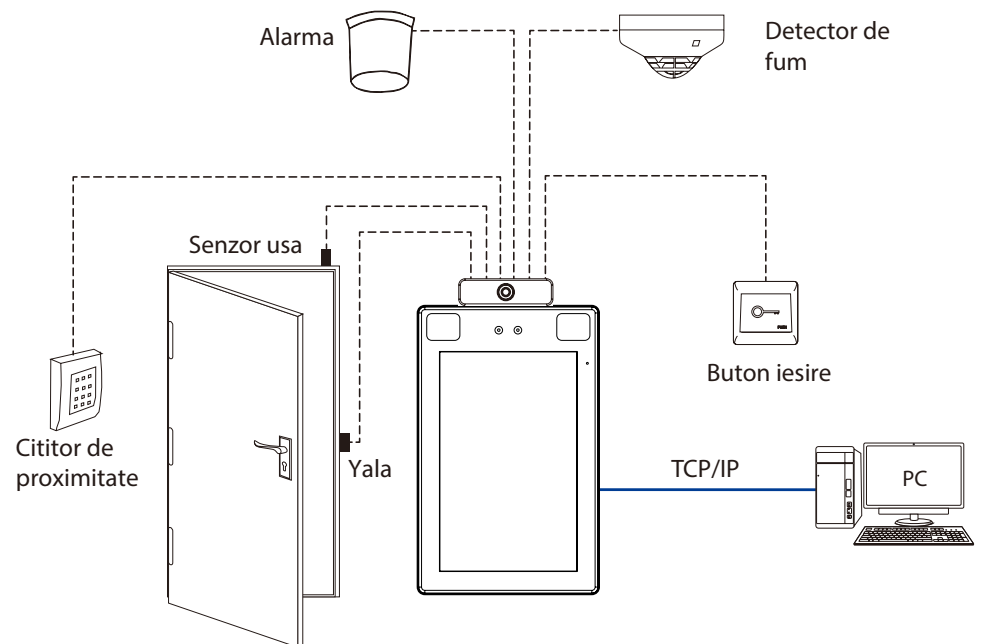

Specificatii

YLI ETERNIT ACCES srl

A.: HAIDUCULUI 3A, CLUJ-NAPOCA
T.: +40 264 484989
W.: www.yli.ro

PROFACE-X-CH-TD

Terminal de control acces și pontaj cu recunoaștere facială și palmă, detecție temperatură și mască, montare pe turnichet
FISA TEHNICA

CAPACITATE	
Utilizatori	50,000
Fețe	30,000
Palme	5,000
Poze utilizatori	10,000
Poze blacklist	500
ATT poze	750
Stocare evenimente	1,000,000
MĂSURI DE PROTECȚIE	
Detecție temperatură	Suportat
Detecție mască	Suportat
Distanță măsurare temperatură	30 ~ 50cm
Acuratețe	±0.3°C
Interval măsurare temperatură	34°C ~ 45°C
INTERFAȚA CONTROL ACCES	
Ieșire de releu	NO-COM-NC, max. 2A/30Vcc
Ieșire alarmă	Da
Buton de ieșire/ Senzor ușă	Da
Intrare auxiliară	Da
COMUNICAȚIE	
Comunicație	TCP/IP, Wiegand IN/OUT, RS485, RS232
GENERAL	
Alimentare	12Vcc/3A
Procesor	900MHz Dual Coare AI CPU
Ecran LCD IPS cu touch-screen	Diagonală 8", iluminare ridicată (400lux)
Memorie	512Mb RAM, 8Gb Flash
Camera	2MP CMOS Low light, suportă WDR
Algoritm față	ZKLiveFace 5.8
Palmă	FAR ≤0,01%; FRR ≤1%
Temperatura de operare	16°C ~ 32°C
Umiditatea de operare	≤93%
Temperatura de stocare	-40°C ~ 65°C
Umiditatea de stocare	≤93%
Dimensiuni	227(L) x 143(l) x 26.1(A) mm
Material/ Masa neta	Aliaj de aluminiu/ 853g

Conexiuni electrice

Aplicatie