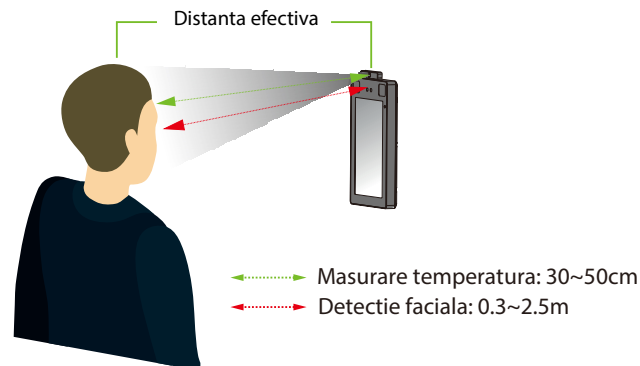

Distanța efectivă