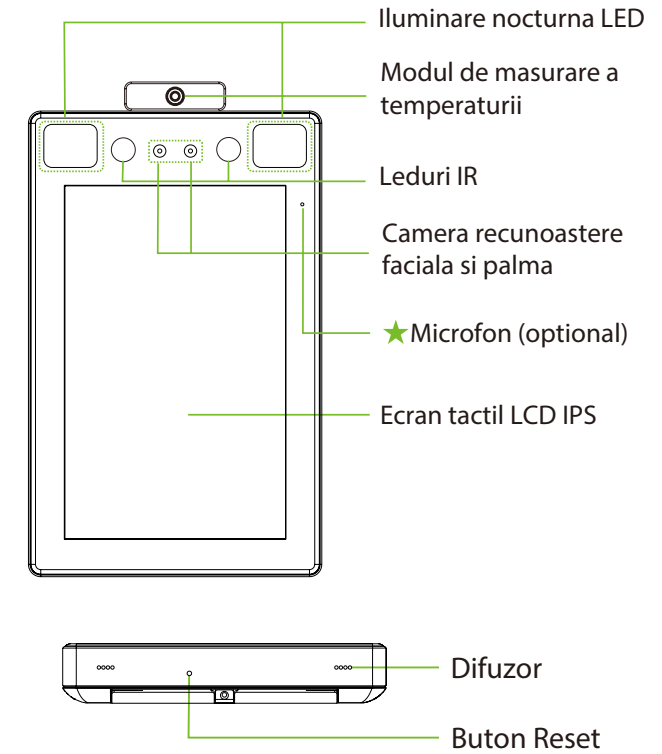

Părți

*Notă:

- Datorită măștii de protecție va crește eroarea de identificare facială. Se recomandă verificarea palmei pentru persoanele ce vor purta măști de protecție.
- Se recomandă instalarea la interior evitind lumină solară directă, zonele cu curenți de aer puternici, zonele cu temperaturi ridicate.
- Datele de măsurare a temperaturii sunt doar pentru referință, nu sunt pentru utilizarea în scopuri medicale.