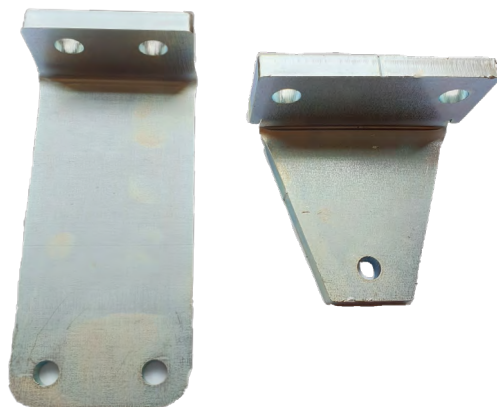

QK-BRAR400

Set suporturi pentru fixare cu suruburi a motorului Rotello

Imagine

YLI ETERNIT ACCES srl
A.: HAIDUCULUI 3A, CLUJ-NAPOCA
T.: +40 264 484989
W.: www.yli.ro

QK-BRAR400
Set suporturi pentru fixare cu suruburi a
motorului Rotello
FISA TEHNICA

Descriere

Set suporturi pentru prindere cu suruburi pe zidarie/ lemn a motorului Rotello.

Set pentru un singur brat.

Specificatii

- Material: otel zincat
- Dimensiuni : 140(L) x 60 (l) x 40 (H)mm
75(L) x 82(l) x 45 (H)mm
- Masa: 1 kg