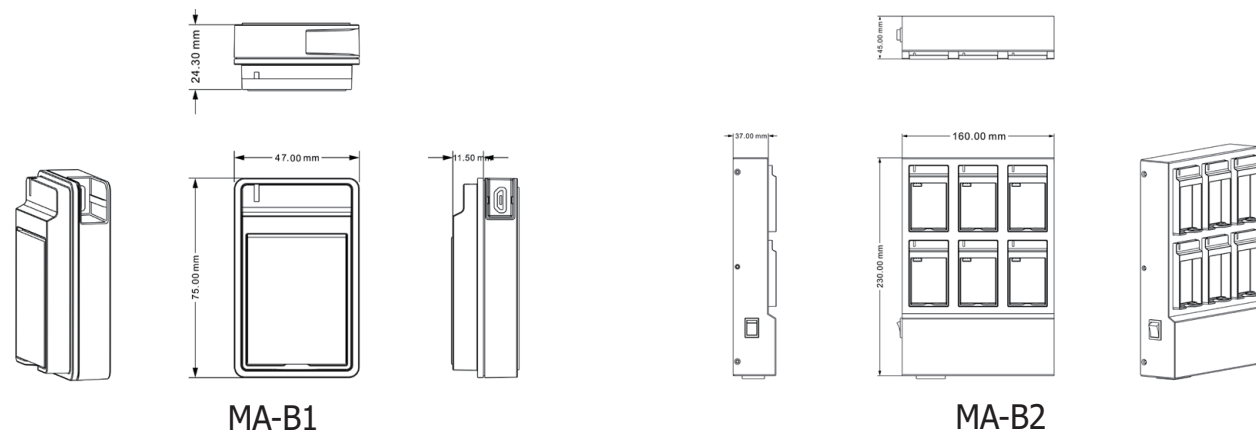

Dimensiuni

Observatii

EEE FAC OBIECTUL UNEI
COLECTARI SEPARATE