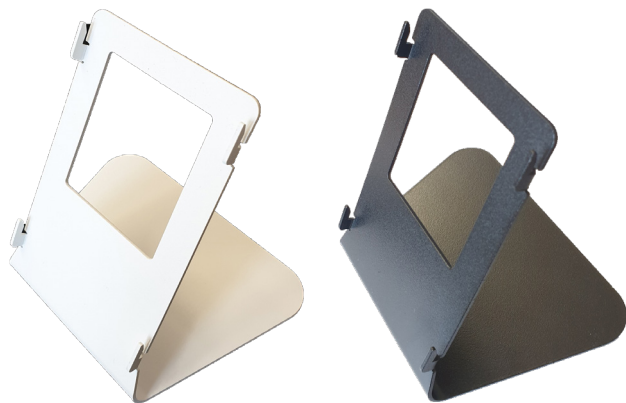

C31X

Suport montare pe birou a videointerfoanelor IP seria C313 si C315, monitoare cu diagonala de 7"

Imagine

Akuvox
Open A Smart World

Descriere

Suport montare pe birou a videointerfoanelor IP seria C313 si C315, monitoare cu diagonala de 7". Culori disponibile alb (C31X-W) sau negru (C31X-B).