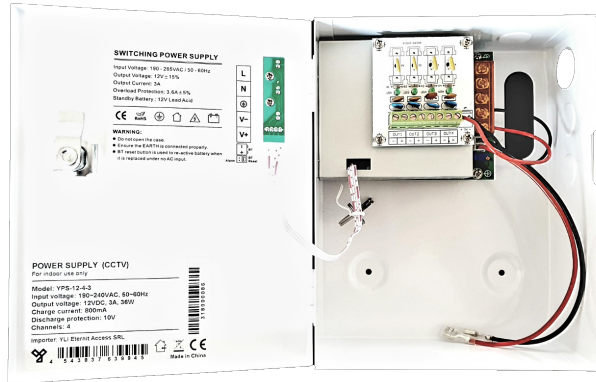

YPS-12-4-3

Sursa de alimentare cu backup, pentru sisteme CCTV

Imagine

YLI ETERNIT ACCES srl
A.: HAIDUCULUI 3A, CLUJ-NAPOCA
T.: +40 264 484989
W.: WWW.YLI.RO

YPS-12-4-3
Sursa de alimentare cu backup,
pentru sisteme CCTV
FISA TEHNICIA

Descriere

YPS-12-4-3 este o sursa de alimentare cu back-up, cu 4 canale, ce este folosita in sisteme CCTV si de alarma. Datorita functiei de backup poate furniza tensiune in mod continuu. Pentru usurinta in utilizare, este prevazuta cu led-uri indicatoare, precum si cu protectie la scurtcircuit prin termistoare PTC pe fiecare canal de iesire. Filtrul EMI incorporat elimina interferentele electro-magnetice ce pot cauza functionarea defectuoasa a echipamentelor din sistem.

Caracteristici

- 4 canale
- Sursa in comutatie
- Carcasa metalica cu accesorii pentru montare pe perete
- Design placut si usor de instalat
- Protectie la scurtcircuit, supratensiune sau suprasarcina prin termistoare PTC, separat pentru fiecare canal
- Modul integrat pentru baterie backup cu functie de incarcare/ descarcare acumulator
- LED-uri indicatoare pentru fiecare canal
- Filtru anti-interferente electromagnetice incorporat
- Racire prin convecție libera
- Condensatori electrolitici cu durata mare de viata