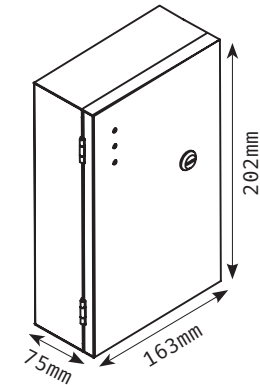

Descriere

YPS-12-4-3 este o sursa de alimentare cu back-up, cu 4 canale, ce este folosita in sisteme CCTV si de alarma. Datorita functiei de backup poate furniza tensiune in mod continuu. Pentru usurinta in utilizare, este prevazuta cu led-uri indicatoare, precum si cu protectie la scurtcircuit prin termistoare PTC pe fiecare canal de iesire. Filtrul EMI incorporat elimina interferentele electro-magnetice ce pot cauza functionarea defectuoasa a echipamentelor din sistem.

Dimensiuni

Specificatii

Iesire	Tensiune iesire mod alimentare retea	12.1 ~ 14 Vcc (ajustabila din potentiometru)
	Tensiune iesire mod acumulator	Egala cu tensiunea acumulatorului
	Curent nominal	3A
	Putere nominala	52.5W (cu incarcare)
Intrare	Numar canale	4
	Interval tensiune	190-265V (curent alternativ)
	Curent de pornire (Typ.)	<2A
Acumulator	Interval frecventa	50--60Hz
	Tip acumulator	12V plumb acid
	Tensiune incarcare	13.6V ±2%
	Curent incarcare	800mA
Protectie	Siguranta intrare	2A/ 250Vca
	Suprasarcina	3.6A ±5%
	Supratensiune	16V ±5%
	Descarcare	10V ±2%
Mediu	Scurtcircuit	Intreruperea tensiunii de iesire, revenire automata la normal dupa remediere
	Temperatura de functionare	-20~50°C
	Umiditate	20%-80% RH fara condensare
Altele	Umiditatea si temperatura de stocare	10%-90% RH -30-80°C
	Dimensiuni (L*I*A mm)	202 x 163 x 75 mm
	Greutate neta (g)	980g