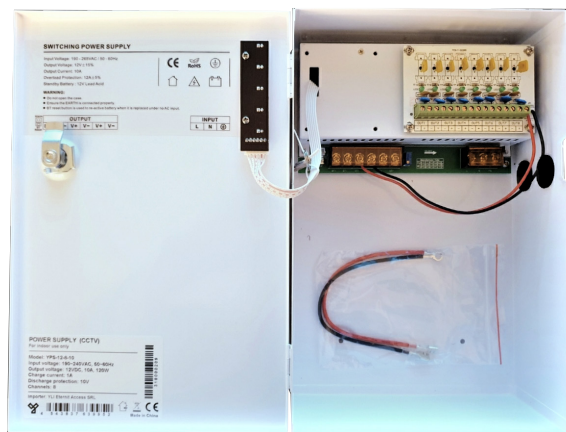

YPS-12-8-10

Sursa de alimentare cu backup, pentru sisteme CCTV

Imagine

YLI ETERNIT ACCES srl
A.: HAIDUCULUI 3A, CLUJ-NAPOCA
T.: +40 264 484989
W.: www.yli.ro

YPS-12-8-10
Sursa de alimentare cu backup,
pentru sisteme CCTV
FISA TEHNICIA

Descriere

YPS-12-8-10 este o sursa de alimentare cu back-up, cu 8 canale, ce este folosita in sisteme CCTV si de alarma. Datorita functiei de backup poate furniza tensiune in mod continuu. Pentru usurinta in utilizare, este prevazuta cu led-uri indicatoare, precum si cu protectie la scurtcircuit prin termistoare PTC pe fiecare canal de iesire. Filtrul EMI incorporat elimina interferentele electro-magnetice ce pot cauza functionarea defectuoasa a echipamentelor din sistem.

Caracteristici

- 8 canale, buget total 10A
- Sursa in comutatie
- Carcasa metalica cu orificii pentru montare pe perete
- Design placut si usor de instalat
- Protectie la scurtcircuit, supratensiune sau suprasarcina prin termistoare PTC, separat pentru fiecare canal
- Modul integrat pentru baterie backup cu functie de incarcare/ descarcare acumulator
- LED-uri indicatoare pentru fiecare canal
- Filtru anti-interferente electromagnetice incorporat
- Racire prin convectie libera