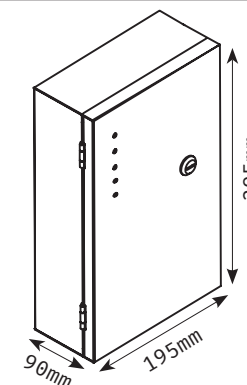

## Descriere

YPS-12-8-10 este o sursa de alimentare cu back-up, cu 8 canale, ce este folosita in sisteme CCTV si de alarma. Datorita functiei de backup poate furniza tensiune in mod continuu. Pentru usurinta in utilizare, este prevazuta cu led-uri indicatoare, precum si cu protectie la scurtcircuit prin termistoare PTC pe fiecare canal de iesire. Filtrul EMI incorporat elimina interferentele electro-magnetice ce pot cauza functionarea defectuoasa a echipamentelor din sistem.

## Dimensiuni