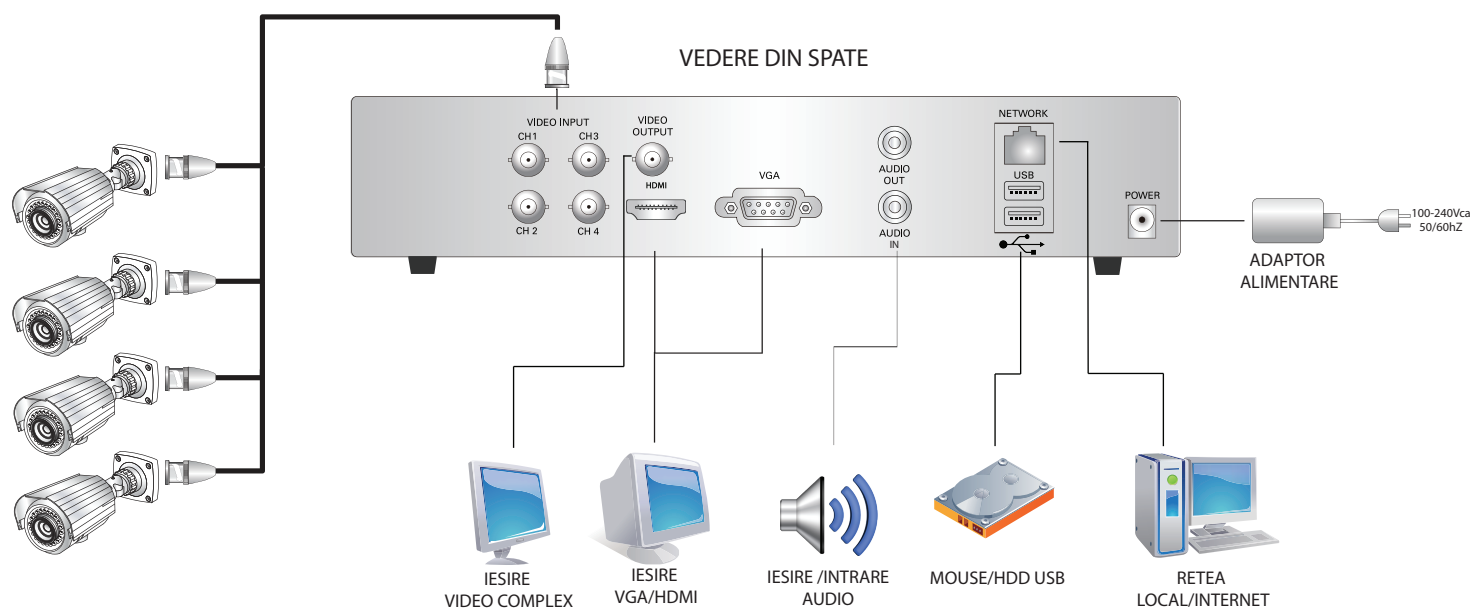

INTERFATA DE CONTROL SI COMUNICATIE

Fisa tehnica

YLI ETERNIT ACCES Srl

A.: Str. Haiducului 3A
400040 Cluj-Napoca
Romania

T.: 004 0264 484 989
F.: 004 0364 262 990
W.: www.yli.ro