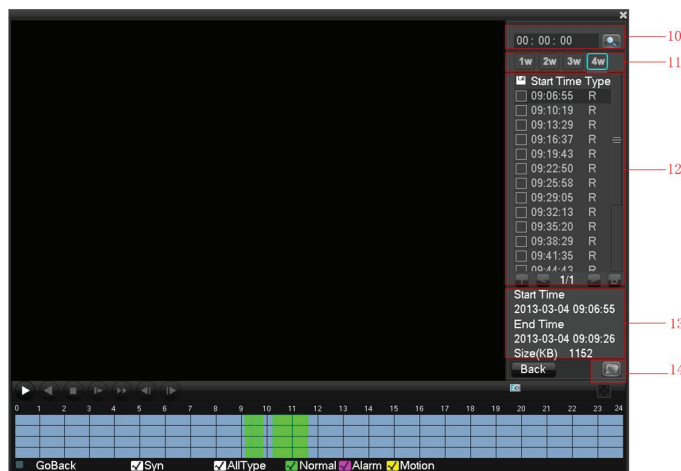

Suporta conectare la retele 3G si WiFi cu adaptor USB

Suporta HDD SMART pentru raportarea erorilor de HDD

Suporta iesire video HDMI/VGA/BNC simultan

Suporta CMS, Web View si Mobile View (cu functie de playback a inregistrarilor de pe TVR)

SVT-0400

Inregistrator video digital
4 canale HD-TVI 1080P/720P

DETALII TEHNICE

Carcasa	Metal	
Sistem de operare	Embedded LINUX	
Video	Compresie	H.264
	Intrari	4 conectori BNC (1.0Vp-p, 75ohmi) , TVI 1080P, TVI suporta Coaxitron
	Iesiri	BNC + VGA + HDMI (1920 x 1080)
	Stream dual	Suporta
Vizualizare	Local	720P(25/30/50/60fps)/1080P(25/30fps)
	La distanta	720P/1080P
Inregistrare	Rata frame-uri (FPS)	720P 30FPS pe canal/ 1080P 15FPS pe canal
	Mod inregistrare	Manual, Programat, la Miscare, la Alarma
	Pre-inregistrare	5-30 sec
	Bitrate	Ajustabil/ Fix sau Variabil
	Calitate	6 nivele selectabile pe fiecare canal in parte
	Rezolutie	1080P/720P
Playback	Calitate	4 canale 1080P@15FPS sau 4 canale 720P@30FPS simultan
	Mod cautare	Dupa Timp (Time Line) , Data, Mod inregistrare, Evenimente, Cautare Smart
Management	Local	Mouse
	La distanta	CMS gratuit si browser web (Internet Explorer, Chrome, Firefox, Safari)
	Utilizatori	Organizati in grupuri de securitate / Permisuni locale sau la distanta Posibilitatea selectarii canalelor pe care utilizatorul are drepturi
Alarma e-mail	Suporta orice server SMTP / Suporta alerta cu poza atasata / Secure SMTP / E-mail test	
Mobil	Suporta iPhone, iPad, Android, Blackberry, Windows Mobile - client P2P	
Backup	Pe dispozitive USB, in retea. Suporta backup rapid in timpul playback-ului. Backup in format AVI sau DAT	
HDD	1 HDD (Max 4TB) - tehnologie de hibernare disc, alerta disc defect	
Interfete externe	Interfata retea	RJ45 10M/100M
	Functii retea	FTP, PPPoE, DDNS, E-Mail, UPNP, NTP, P2P, 3G, WiFi, RTSP
	Interfata USB	2 porturi(Mouse, Backup, 3G - modem Huawei)
General	Dimensiuni	215mm x 235mm x 45mm (WxDxH)
	Alimentare	220±30% V,50±3% Hz / 110±20% V,60±3% Hz / 12Vcc, 2A
	Consum de energie (fara HDD)	7W