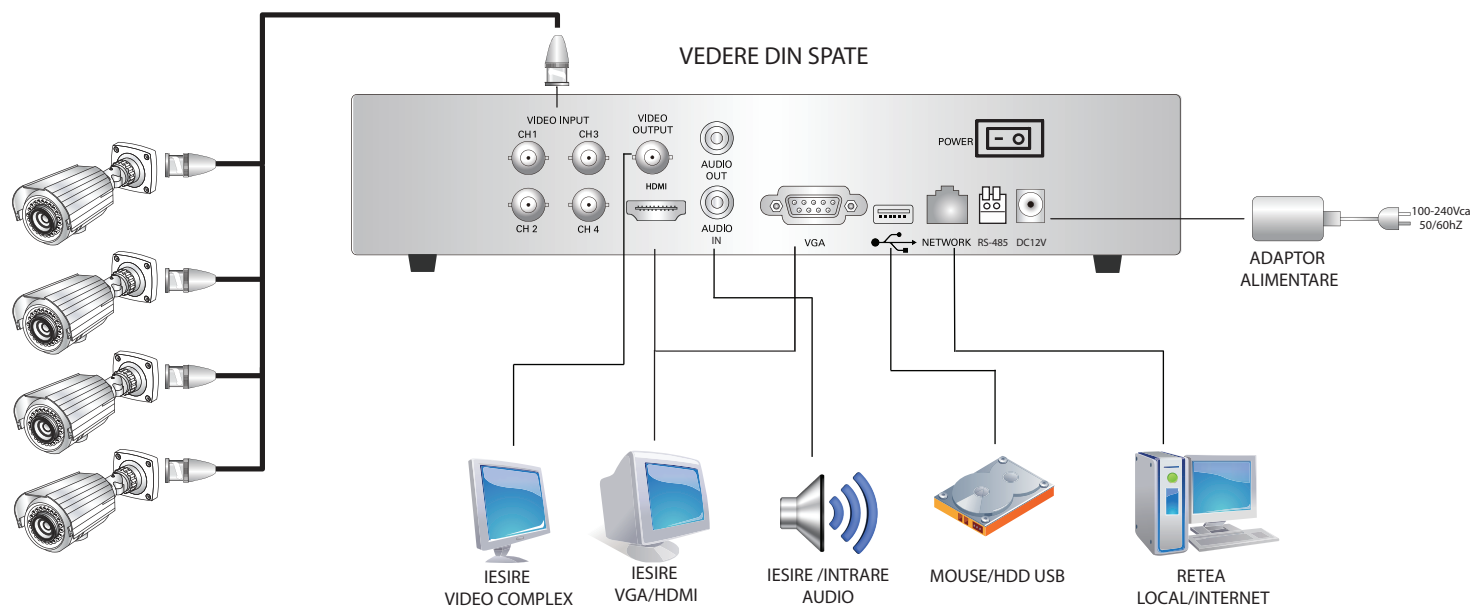

SVT-0401

Inregistrator video digital
4 canale, tribrid

CARACTERISTICI

DVR Tribrid 4 canale

Suporta camere HD-TVI 720P/960/1080P, camere SD 400-1200TVL si camere IP pana la 6MP

Funcție P2P usor de utilizat, configurare telefon cu cod QR

Interfata prietenoasa cu pictograme

Suporta captura de poze, blocarea/taierea inregistrarilor, backup in format AVI

Suporta conectare la retele 3G si WiFi cu adaptor USB

Suporta HDD SMART pentru raportarea erorilor de HDD

Suporta iesire video HDMI/VGA/BNC simultan

Suporta CMS, Web View si Mobile View (cu functie de playback a inregistrarilor de pe DVR)

Suport PPPoE, UPNP, DHCP, DDNS, FTP, NTP, Alerta e-mail

INTERFATA DE CONTROL SI COMUNICATIE