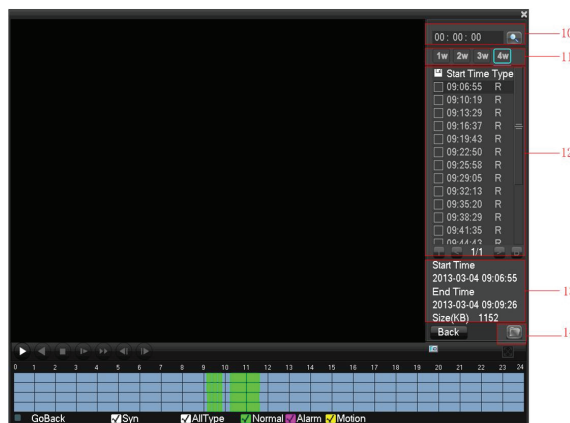

SVT-0401

Inregistrator video digital
4 canale, tribrid

CARACTERISTICI

DVR Tribrid 4 canale

Suporta camere HD-TVI 720P/960/1080P, camere SD 400-1200TVL si camere IP pana la 6MP

Funcție P2P usor de utilizat, configurare telefon cu cod QR

Suport cloud Google Drive, Dropbox (permite salvarea capturilor de imagine)

Inregistrare in format 720P la 30 FPS pe canal, 1080P la 15 FPS pe canal

Suporta un HDD de pana la 4TB

Playback timp-real 2/4 canale

Interfata prietenoasa cu pictograme

Suporta captura de poze, blocarea/taierea inregistrarilor, backup in format AVI

Suporta conectare la retele 3G si WiFi cu adaptor USB

Suporta HDD SMART pentru raportarea erorilor de HDD

Suporta iesire video HDMI/VGA/BNC simultan

Suporta CMS, Web View si Mobile View (cu functie de playback a inregistrarilor de pe DVR)

Suport PPPoE, UPNP, DHCP, DDNS, FTP, NTP, Alerta e-mail

INTERFATA DE CONTROL SI COMUNICATIE

Fisa tehnica

YLI ETERNIT ACCES Srl

A.: Str. Haiducului 3A
400040 Cluj-Napoca
Romania

T.: 004 0264 484 989
F.: 004 0364 262 990
W.: www.yli.ro