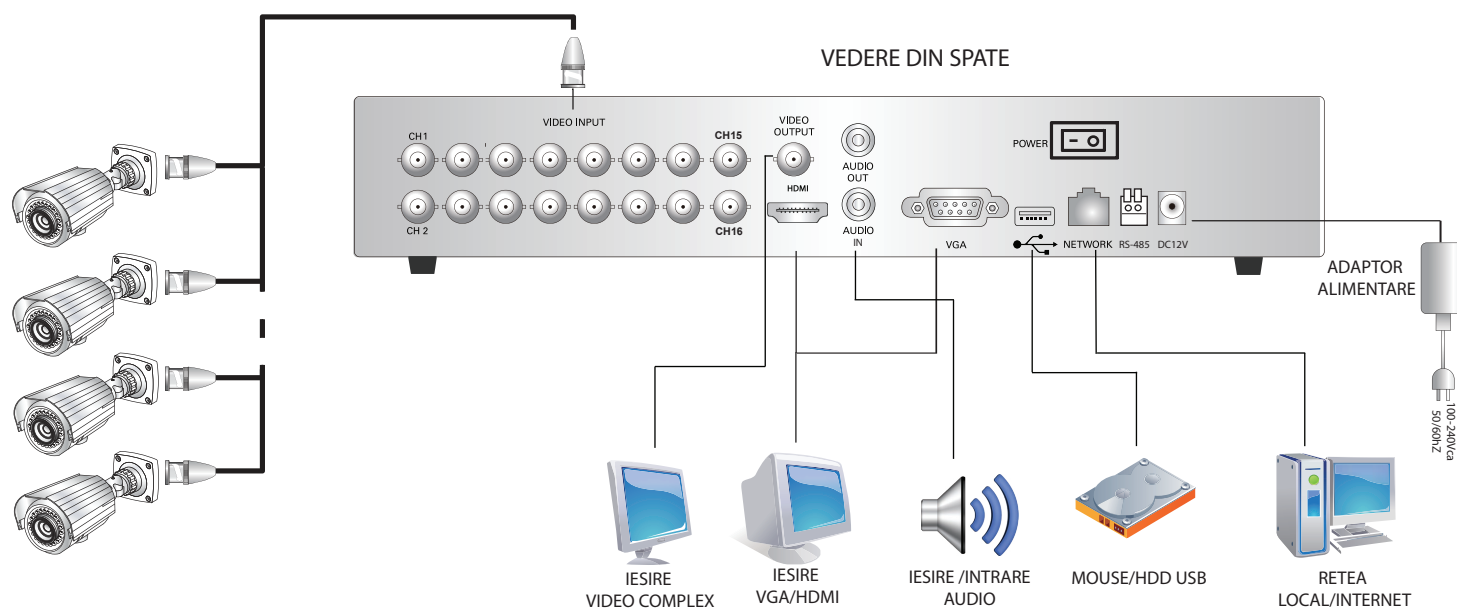

INTERFATA DE CONTROL SI COMUNICATIE

Fisa tehnica

YLI ETERNIT ACCES Srl

A.: Str. Haiducului 3A
400040 Cluj-Napoca
Romania

T.: 004 0264 484 989
F.: 004 0364 262 990
W.: www.yli.ro