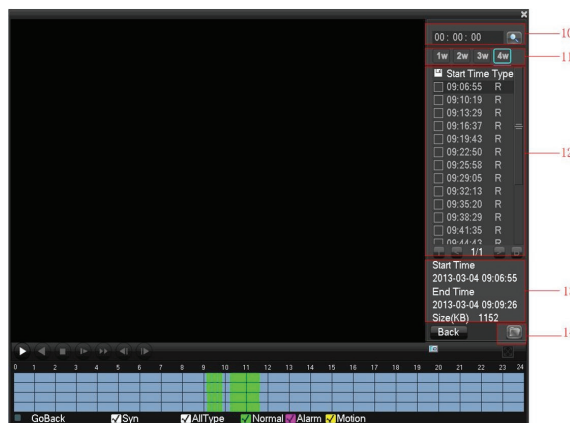

SVT-1601

Inregistrator video digital
16 canale HD-TVI, tribrid

CARACTERISTICI

DVR Tribrid 16 canale

Suporta: Camere HD-TVI 720P/960/1080P (toate canalele)

Camere SD 400-1200TVL (toate canalele)

Camere IP pana la 4MP (toate canalele)

Suporta doua HDD de pana la **4TB**

Playback 16 canale 1080P

Interfata prietenoasa cu pictograme

Suporta captura de poze, backup pe HDD, USB, retea

Suporta conectare la retele **3G si WiFi** cu adaptor USB

Suporta HDD SMART pentru raportarea erorilor de HDD

Suporta iesire video **HDMI/VGA/BNC simultan**

INTERFATA DE CONTROL SI COMUNICATIE

Fisa tehnica

YLI ETERNIT ACCES Srl

A.: Str. Haiducului 3A
400040 Cluj-Napoca
Romania