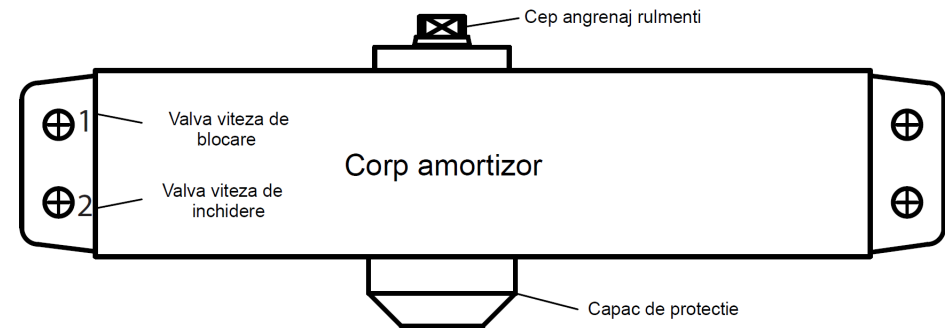

Parti si functii