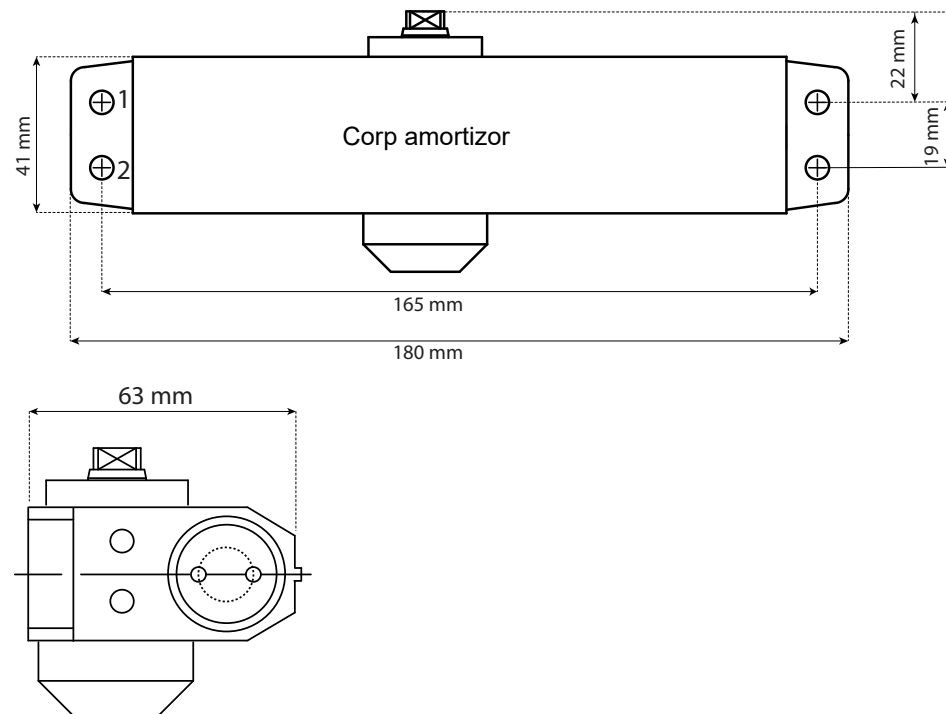

## Specificatii

Greutate usa:	40 ~ 65 kg
Latime usa:	< 950 mm
Material:	Aluminiu turnat
Culoare:	Argintiu
Montare:	Stanga/dreapta, toc/usa
Unghi deschidere usa:	180°
Dimensiuni:	41(H) x 180(l) x 63(A) mm
Masa bruta:	1.52 kg

## Instalare verticala

## Dimensiuni