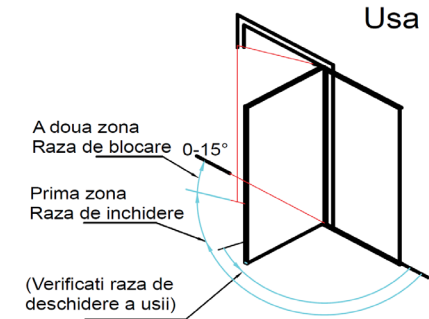

Interval deschidere/inchidere