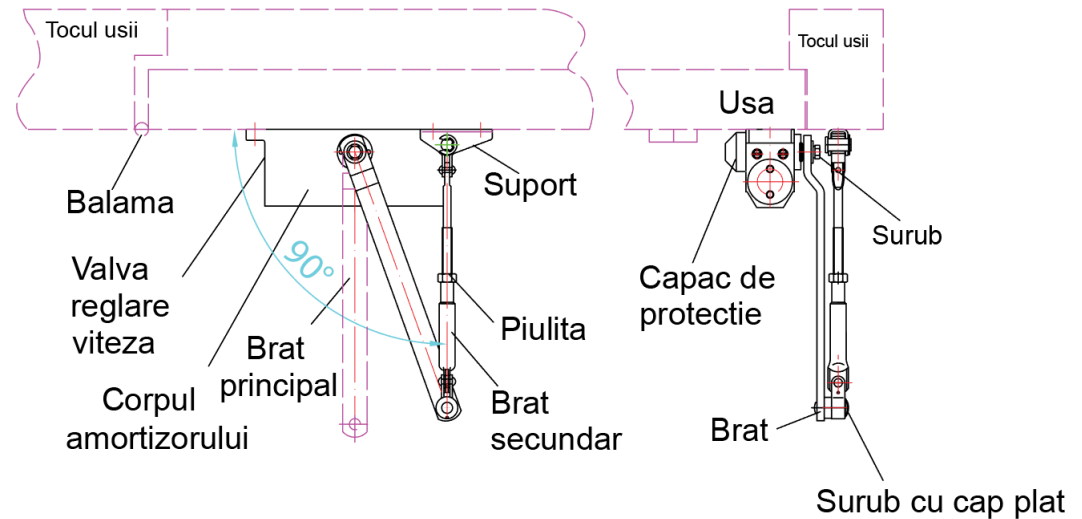

Instalare verticala