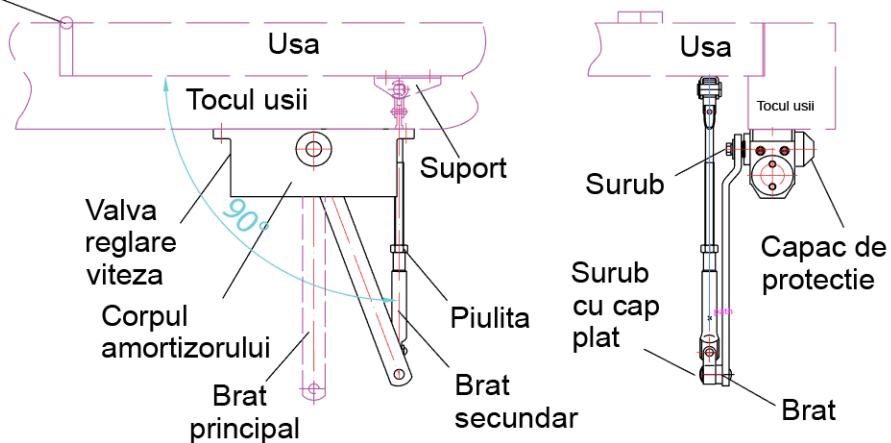

## Parti si functii

## Instalare verticala

## Instalare verticala inversata

YLI ETERNIT ACCES SRL  
A.: HAIDUCULUI 3A, CLUJ-NAPOCA  
T.: +40 264 484989  
W.: www.yli.ro

SA-5023AW-sv  
Amortizor hidraulic cu brat, pentru  
usi de 40 - 65 kg, argintiu  
FISA TEHNICA

## Dimensiuni