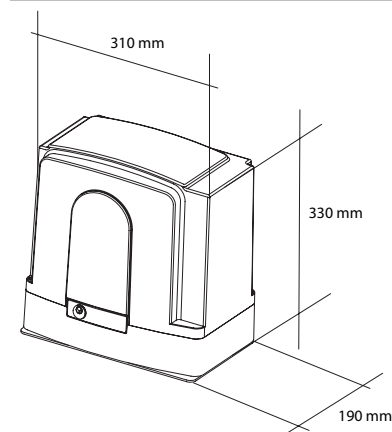

## Caracteristici

- Model conceput pentru porti masive
- Greutate maxima poarta 1200 kg
- Design robust
- Usor de instalat
- Senzor obstacol integrat
- Limitatoare de cursa integrate
- Viteza deschidere/ inchidere de 12 metri pe minut
- Durabilitate si rezistenta datorita materialelor de calitate
- Mecanism confectionat din otel ultra-rezistent
- Rezistent la apa si praf (IP54)

## Specificatii

- Alimentare motor: 220Vca
- Alimentare accesorii: 24Vcc (din centrala de comanda)
- Curent absorbit: 1.5 A
- Putere absorbita: 330 W
- Condensator: 16 µF
- Grad de protectie: IP54
- Timp de deschidere: 12 metri/ minut
- Greutate maxima poarta: 1200 kg
- Protectie termica: 140 °C
- Ciclu de lucru: 50%
- Temperatura functionare: -30°C ~ +70°C
- Clasa de functionare: F
- Material baza motor: aluminiu vopsit electrostatic
- Material capac motor: ABS rezistent la UV
- Dimensiuni: 310(l) x 330(H) x 190(A) mm
- Greutate motor: 14 kg

## Dimensiuni