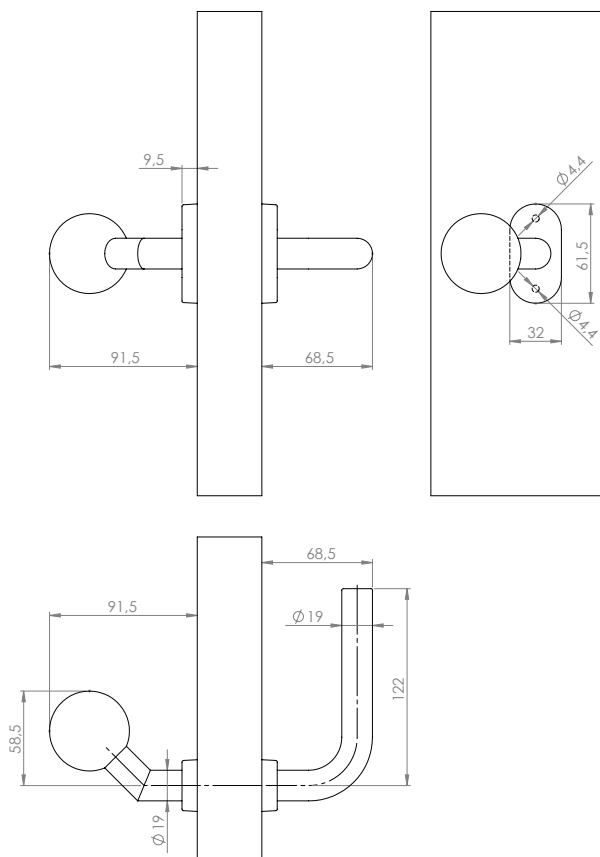

# YH-D450

Set manere, cu sectiunea tubulara si buton fix la 45°, cu rozete ovale

## Descriere

YH-D450 este un set de manere cu o parte mobila, montata la interiorul usii si o parte fixa montata la exteriorul usii. Butonul fix este inclinat la 45° fata de axul manerului.

## Specificatii tehnice

•Material:	Inox
•Finisaj:	Satinat
•Diametru buton:	50 [mm]
•Diametru maner:	19 [mm]
•Dimensiune ax:	8 x 8 [mm], 75(L) [mm]
•Accesorii:	YH-CO

## Dimensiuni