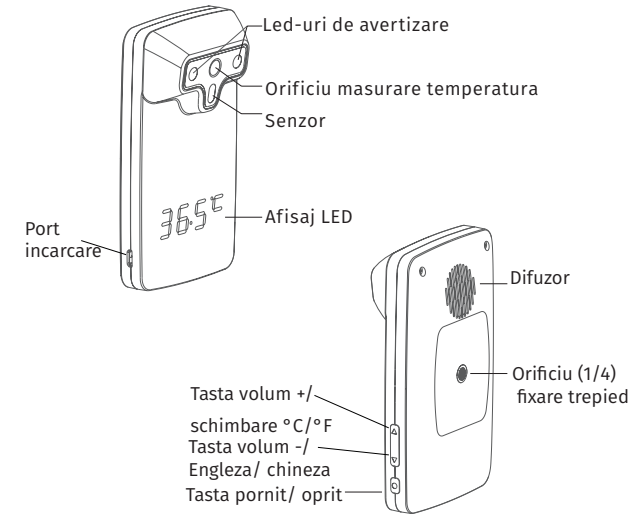

Caracteristici

- Măsurare non-contact pentru frunte sau palma
- Senzor infraroșu de precizie înaltă
- Afisaj LED, indicator LED (verde-portocaliu-rosu), voce
- Buton volum (pentru reglarea gradului de intensitate a sunetului de avertizare)
- Alarma in cazul unei masuratori anormale
- Permite scanarea rapidă: 1-3 secunde
- Distanța de scanare 3-15 cm
- Acuratețe măsurare ±0.2°C
- Acumulator integrat cu autonomie de pana la 50 de ore
- Incarcare prin port micro-usb (cablu micro-usb inclus)
- Design compact, usor de instalat
- Instalare pe trepid sau suport de telefon
- Mod sonerie*

Specificații

Parametru	Descriere
Alimentare	micro-usb, 5V, ≤5W (adaptor retea neinclus)
Acumulator	Li-Ion 3.7V, 2000mA
Autonomie acumulator	pana la 50 de ore
Timp incarcare completa	≤2.5 ore
Interval de măsurare temperatură	35°C ~ 43°C
Acuratețe	±0.2°C
Limba prompturi vocale	Engleza/ chineza
Timp de răspuns	1-3 secunde
Distanța de măsurare	3-15 cm
Mediu de utilizare	interior, ferit de apa și praf
Temperatura de operare	0°C ~ 40°C
Umiditate relativă stocare	0 ~ 95% RH
Dimensiuni	120(H) x 70(L) x 34(A) mm
Masa netă	118g

Operare

Apropiati-va fruntea sau palma la o distanta de cel mult 15 cm de echipament. Așteptati aproximativ 3 secunde și pe ecran va fi indicata valoarea temperaturii masurate, alaturi de un feedback vocal.

Părți și funcții

ATENȚIE! Dupa pornire, dispozitivul necesita 1 minut pentru autocalibrare. In acest interval de timp, este obligatoriu sa nu utilizati dispozitivul pentru o calibrare corecta!

*pentru a schimba modul de lucru din masurare temperatura in sonerie (doorbell), apasati rapid de 3 ori butonul POWER dupa 1 secunda de la pornirea dispozitivului. In modul sonerie, dispozitivul nu va mai masura temperatura, ci doar va emite un sunet "ding-dong" la apropierea unei persoane. Pentru a reveni la modul de masurare temperatura, repetati aceasta operatiune.

Observații

EEE FAC OBIECTUL UNEI COLECTARI SEPARATE