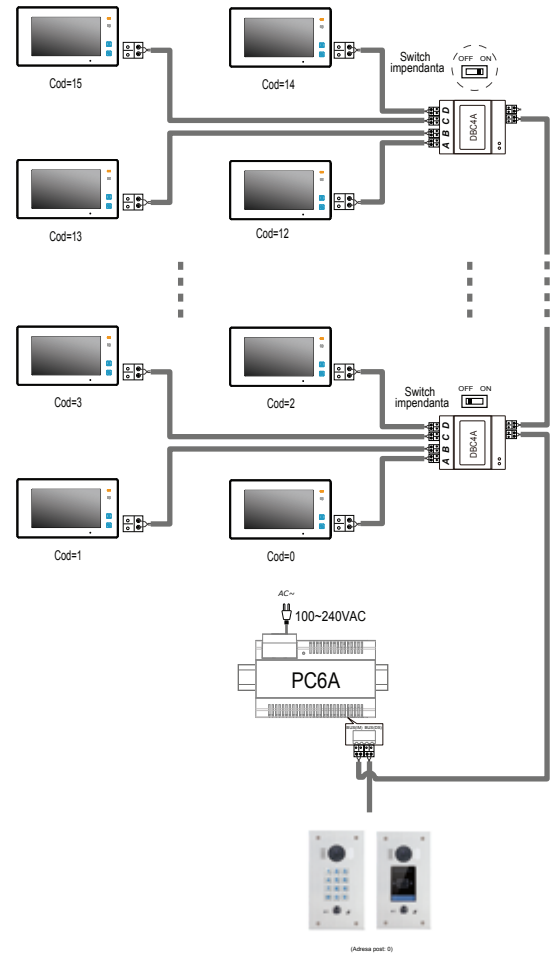

Lentilă Fisheye

Unghiul de vizualizare de 170° permite identificarea cu ușurință a vizitatorului indiferent de unghiul în care se află acesta.

Moduri de conectare

Conexiuni cu mai multe panouri de apel

Moduri de conectare

Conexiuni cu distribuitorul cu 4 ramuri DT-DBC4

Moduri de conectare

Conexiuni cu mai multe posturi de interior

Monitoare interioare

DT433-D4(RO)

Monitor digital cu ecran color de 4.3" și taste touch, interfață în limba română, funcții de înregistrare, redirecționare apeluri și intercomunicație (cu modulul DT-IPG)

348 LEI+TVA

DT17S-D7(RO)

Monitor digital color cu ecran color de 7" și taste touch, interfață în limba română funcții de înregistrare, redirecționare apeluri și intercomunicație (cu modulul DT-IPG)

476 LEI+TVA

DT472-D7(RO)-wk/sv/bk

Monitor digital cu ecran color de 7" și taste touch, interfață în limba română, funcții de înregistrare, redirecționare apeluri și intercomunicație (cu modulul DT-IPG), alb, negru sau argintiu