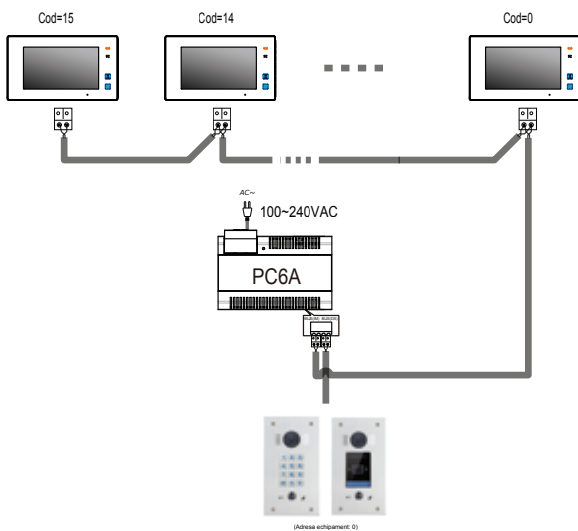

V-TEK

POSTURI DE APEL VIDEO

SERIA DT611

2 fire

Fără polaritate

Despre

Seria de video interfonie pe 2 fire, DT611, este formată din 2 posturi cu tastatură mecanică iluminată și 2 posturi posturi cu cititor RFID încorporat, ambele modele având variantă pentru montare aplicată și încastrată.

Lentilă Fisheye

Unghiul de vizualizare de 170° permite identificarea cu ușurință a vizitatorului indiferent de unghiul în care se află acesta.

Moduri de conectare

Conexiuni cu mai multe panouri de apel

Moduri de conectare

Conexiuni cu distribuitorul cu 4 ramuri DT-DBC4

Moduri de conectare

Conexiuni cu mai multe posturi de interior

Monitoare interioare

DT433-D4(RO)

Monitor digital cu ecran color de 4.3" și taste touch, interfață în limba română, funcții de înregistrare, redirecționare apeluri și intercomunicație (cu modulul DT-IPG)

348 LEI+TVA

DT17S-D7(RO)

Monitor digital color cu ecran color de 7" și taste touch, interfață în limba română funcții de înregistrare, redirecționare apeluri și intercomunicație (cu modulul DT-IPG)

476 LEI+TVA