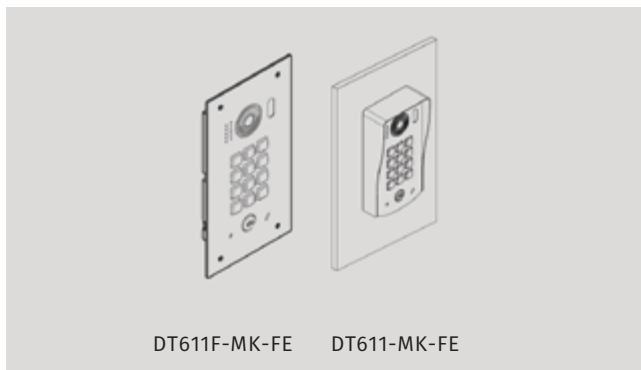

Intrare buton cu
temporizare 1~99 secunde

Instalare încastrată sau aplicată

DT611F-MK-FE

DT611-MK-FE

Instalare încastrată sau aplicată

DT611F-ID-FE

DT611-ID-FE

PREȚ
738 LEI+TVA
Recomandat pentru revânzare

Conexiuni cu distribuitorul cu 4 ramuri DT-DBC4

Moduri de conectare

Conexiuni cu mai multe posturi de interior

Monitoare interioare

DT433-D4(RO)

Monitor digital cu ecran color de 4.3" și taste touch, interfață în limba română, funcții de înregistrare, redirecționare apeluri și intercomunicație (cu modulul DT-IPG)