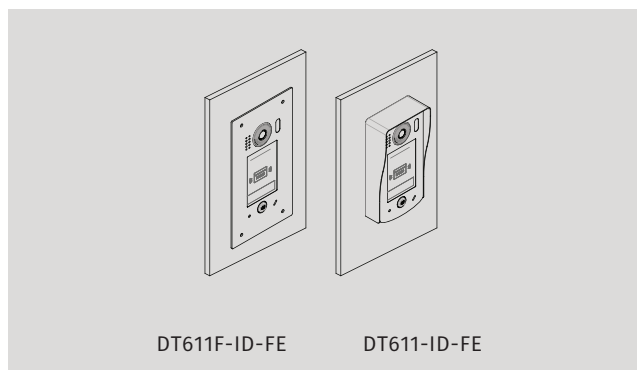

Intrare buton cu
temporizare 1~99 secunde

Instalare încastrată sau aplicată

DT611F-MK-FE

DT611-MK-FE

Instalare încastrată sau aplicată

DT611F-ID-FE

DT611-ID-FE

PREȚ
738 LEI+TVA
Recomandat pentru revânzare

Conexiuni cu distribuitorul cu 4 ramuri DT-DBC4

Moduri de conectare

Conexiuni cu mai multe posturi de interior

Monitoare interioare

DT433-D4(RO)

Monitor digital cu ecran color de 4.3" și taste touch, interfață în limba română, funcții de înregistrare, redirecționare apeluri și intercomunicație (cu modulul DT-IPG)