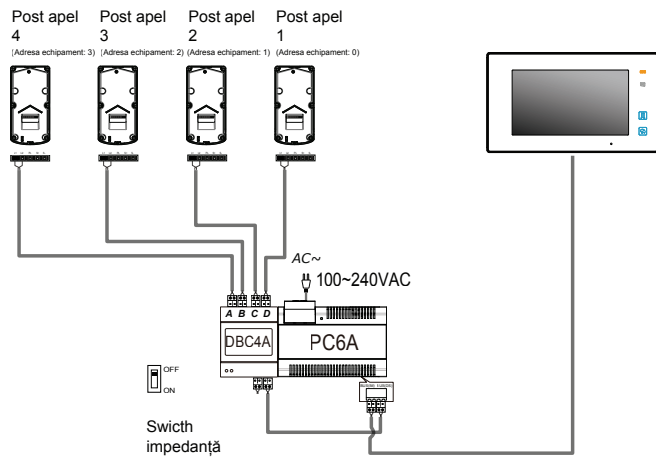

Intrare buton cu
temporizare 1~99 secunde

Instalare încastrată sau aplicată

DT611F-MK-FE

DT611-MK-FE

Instalare încastrată sau aplicată

DT611F-ID-FE

DT611-ID-FE

PREȚ
738 LEI+TVA
Recomandat pentru revânzare

Lentilă Fisheye

Unghiul de vizualizare de 170° permite identificarea cu ușurință a vizitatorului indiferent de unghiul în care se află acesta.

Moduri de conectare

Conexiuni cu mai multe panouri de apel

Moduri de conectare

Conexiuni cu distribuitorul cu 4 ramuri DT-DBC4

Moduri de conectare

Conexiuni cu mai multe posturi de interior

Monitoare interioare

DT433-D4(RO)

Monitor digital cu ecran color de 4.3" și taste touch, interfață în limba română, funcții de înregistrare, redirecționare apeluri și intercomunicație (cu modulul DT-IPG)