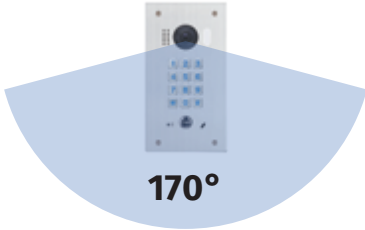

Led cu lumină albă

LED-ul cu senzor automat ajută la obținerea de imagini color chiar și pe timpul nopții.