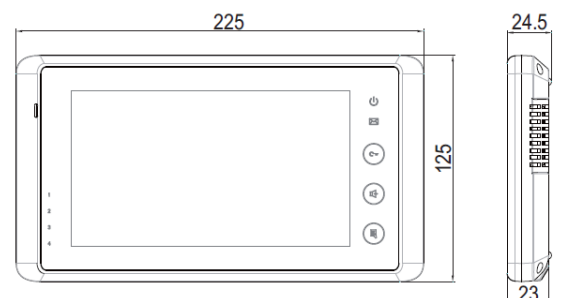

VT27 TD7-W

Post de interior video pe 4 fire
cu touch screen

DESCRIERE

Post de interior video DT27 TD-7W cu conexiune pe 4 fire si ecran color TFT de 7" cu touch screen

CARACTERISTICI

- Model subtire
- Butoane cu senzor de atingere
- Touch screen
- 12 tonuri de apel
- Compatibil cu toate posturile interioare si exterioare VT

SPECIFICATII

- Alimentare: 16-24Vcc, 30mA ~ 450mA
- Ecran: 7" TFT cu rata 16:9
- Rezolutie: 800x 480 pixeli
- Cablaj: 4 fire
- Dimensiuni: L125mm x W225mm x H23mm

Fisă tehnică

1