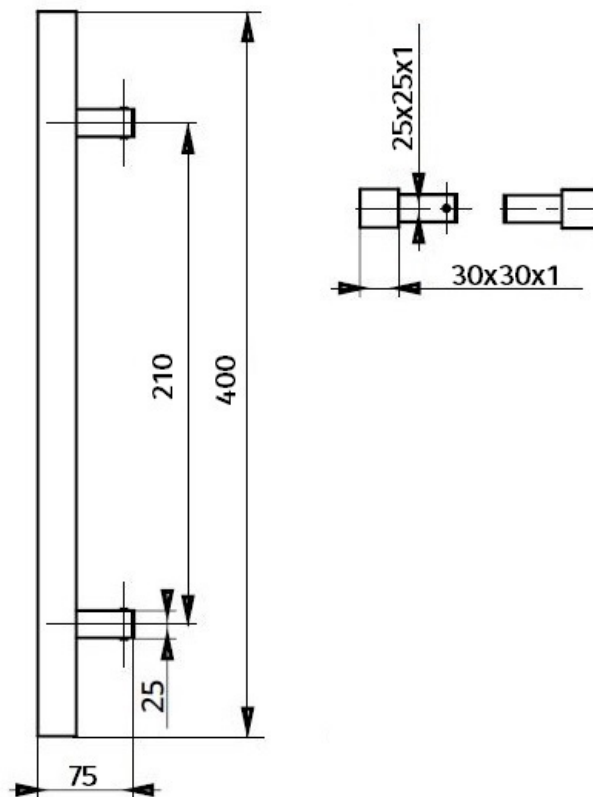

YHT-400S-90

Maner tragator din inox cu fixare la 90°, profil patrat

Imagine

YLI ETERNIT ACCES srl
A.: HAIDUCULUI 3A, CLUJ-NAPOCA
T.: +40 264 484989
W.: www.yli.ro

YHT-400S-90
Maner tragator din inox cu fixare la 90°,
profil patrat
FISA TEHNICA

Descriere

YHT-400S-90 este un maner din inox cu fixare la 90°. Manerul are forma patrata cu dimensiunea de 30 x 30 [mm] si lungimea de 400 [mm]. Se vinde la bucata.

Specificatii

• Material:	Inox
• Finisaj:	Inox satinat
• Forma:	Patrata
• Fixare la:	90°
• Grosime foaie de sticla:	5-50 [mm]
• Lungime:	400 [mm]
• Dimensiuni:	30 x 30 [mm]
• Interax:	210 [mm]

Dimensiuni

Schema de instalare

Observatii

EEE FAC OBIECTUL UNEI
COLECTARI SEPARATE