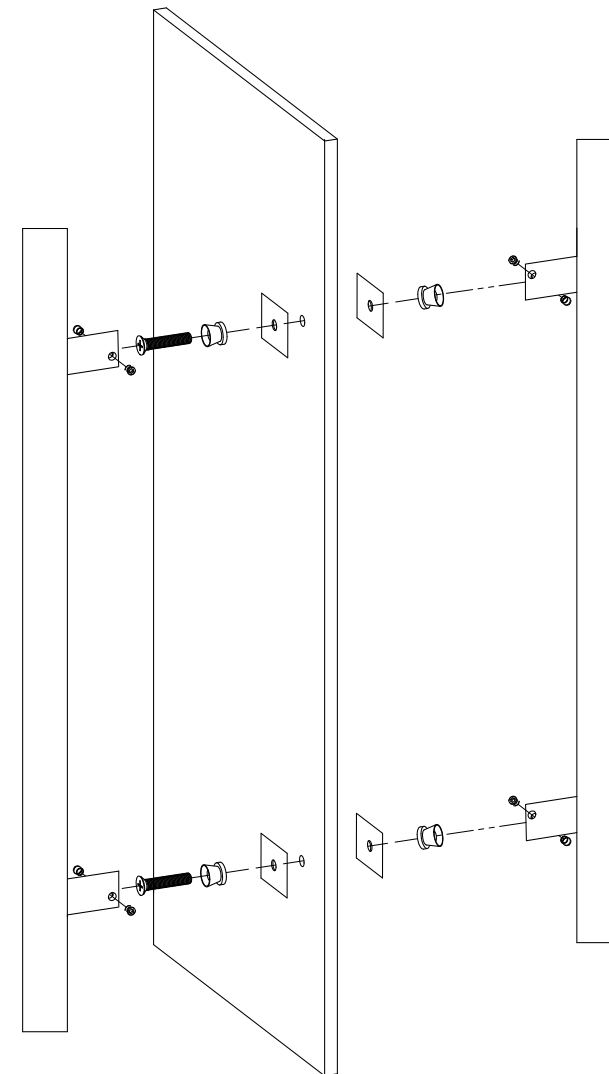

YHT-400S-90

Maner tragator din inox cu fixare la 90°, profil patrat

Imagine

YLI ETERNIT ACCES srl
A.: HAIDUCULUI 3A, CLUJ-NAPOCA
T.: +40 264 484989
W.: www.yli.ro

YHT-400S-90
Maner tragator din inox cu fixare la 90°,
profil patrat
FISA TEHNICA

Descriere

YHT-400S-90 este un maner din inox cu fixare la 90°. Manerul are forma patrata cu dimensiunea de 30 x 30 [mm] si lungimea de 400 [mm]. Se vinde la bucata.

Specificatii

• Material:	Inox
• Finisaj:	Inox satinat
• Forma:	Patrata
• Fixare la:	90°
• Grosime foaie de sticla:	5-50 [mm]
• Lungime:	400 [mm]
• Dimensiuni:	30 x 30 [mm]
• Interax:	210 [mm]

Dimensiuni

Schema de instalare

Observatii

EEE FAC OBIECTUL UNEI
COLECTARI SEPARATE