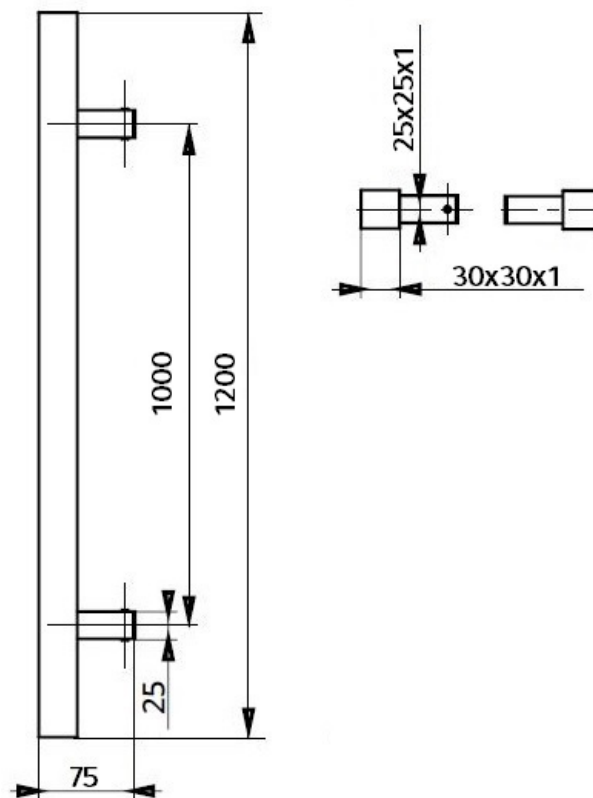

# YHT-1200S-90

Maner tragator din inox cu fixare la 90°, profil patrat

## Descriere

YHT-1200S-90 este un maner din inox cu fixare la 90°. Manerul are forma patrata cu dimensiunea de 30 x 30 [mm] si lungimea de 1200 [mm]. Se vinde la bucata.

## Specificatii

• Material:	Inox
• Finisaj:	Inox satinat
• Forma:	Patrata
• Fixare la:	90°
• Grosime foaie de sticla:	5-50 [mm]
• Lungime:	1200 [mm]
• Dimensiuni:	30 x 30 [mm]
• Interax:	1000 [mm]

## Dimensiuni