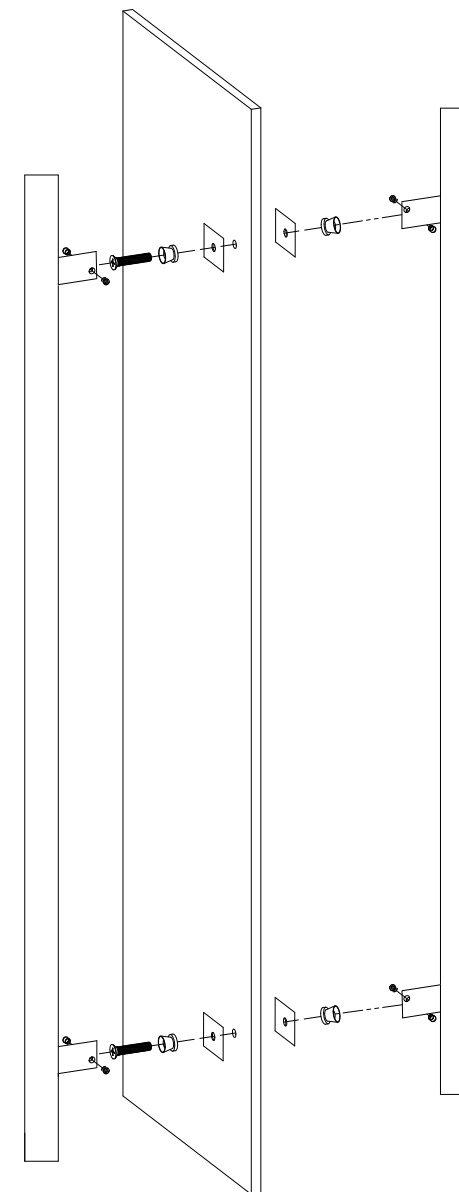

Schema de instalare

Observatii

EEE FAC OBIECTUL UNEI
COLECTARI SEPARATE