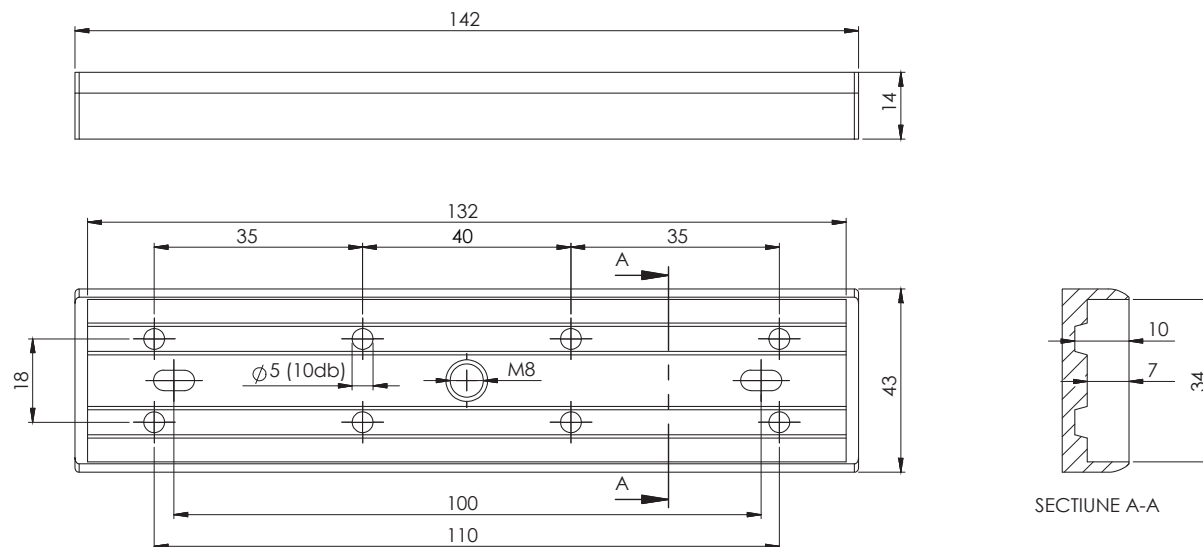

MBK-180IN

Suport pentru montarea contraplacii electromagnetilor
YM-180N pe foaia de usa

Imagine

YLI ETERNIT ACCES SRL
A.: HAIDUCULUI 3A, CLUJ-NAPOCA
T.: +40 264 484989
W.: www.yli.ro

MBK-180IN
Suport pentru montarea contraplacii electromagnetilor
YM-180N pe foaia de usa
FISA TEHNICA

Descriere

MBK-180IN este un suport pentru montarea contraplacii electromagnetilor YM-180N, YM-180N(LED) si YM-180ND(LED) pe foaia de usa cu deschidere spre exterior.

Specificatii

•Material:	Aluminiu anodizat
•Tip:	Suport contraplaca
•Instalare:	Aplicata
•Compatibilitate:	Contraplacile electromagnetilor YM-180N, YM-180N(LED), YM-180ND(LED)
•Tip usa:	Usi de lemn, metal, PVC
•Lungime suport:	142 mm
•Latime suport:	43 mm
•Inaltime suport:	14 mm
•Masa bruta:	0.15 kg

Dimensiuni

Instalare

Observatii

EEE FAC OBIECTUL UNEI
COLECTARI SEPARATE