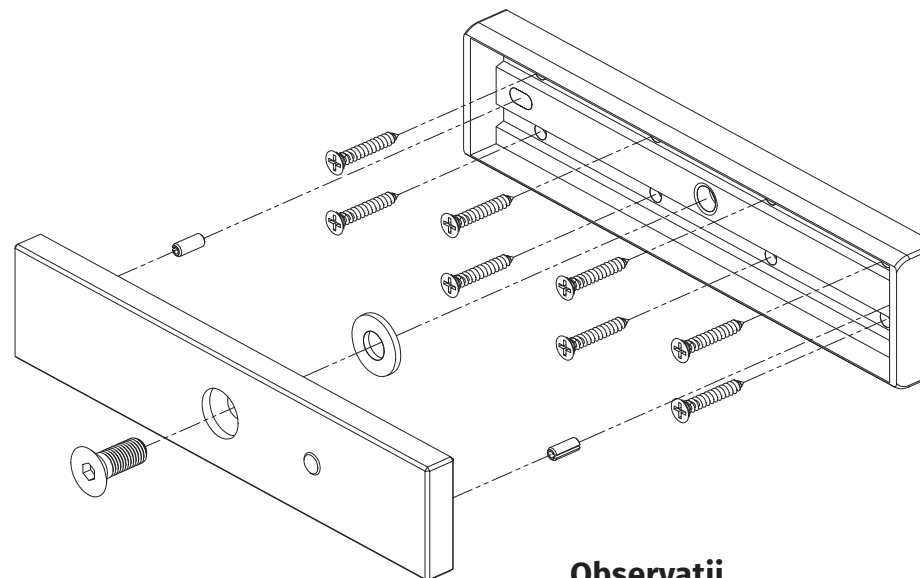

Descriere

MBK-180IN este un suport pentru montarea contraplacii electromagnetilor YM-180N, YM-180N(LED) si YM-180ND(LED) pe foaia de usa cu deschidere spre exterior.

Specificatii

•Material:	Aluminiu anodizat
•Tip:	Suport contraplaca
•Instalare:	Aplicata
•Compatibilitate:	Contraplacile electromagnetilor YM-180N, YM-180N(LED), YM-180ND(LED)
•Tip usa:	Usi de lemn, metal, PVC
•Lungime suport:	142 mm
•Latime suport:	43 mm
•Inaltime suport:	14 mm
•Masa bruta:	0.15 kg

Dimensiuni

Instalare

Observatii

EEE FAC OBIECTUL UNEI
COLECTARI SEPARATE