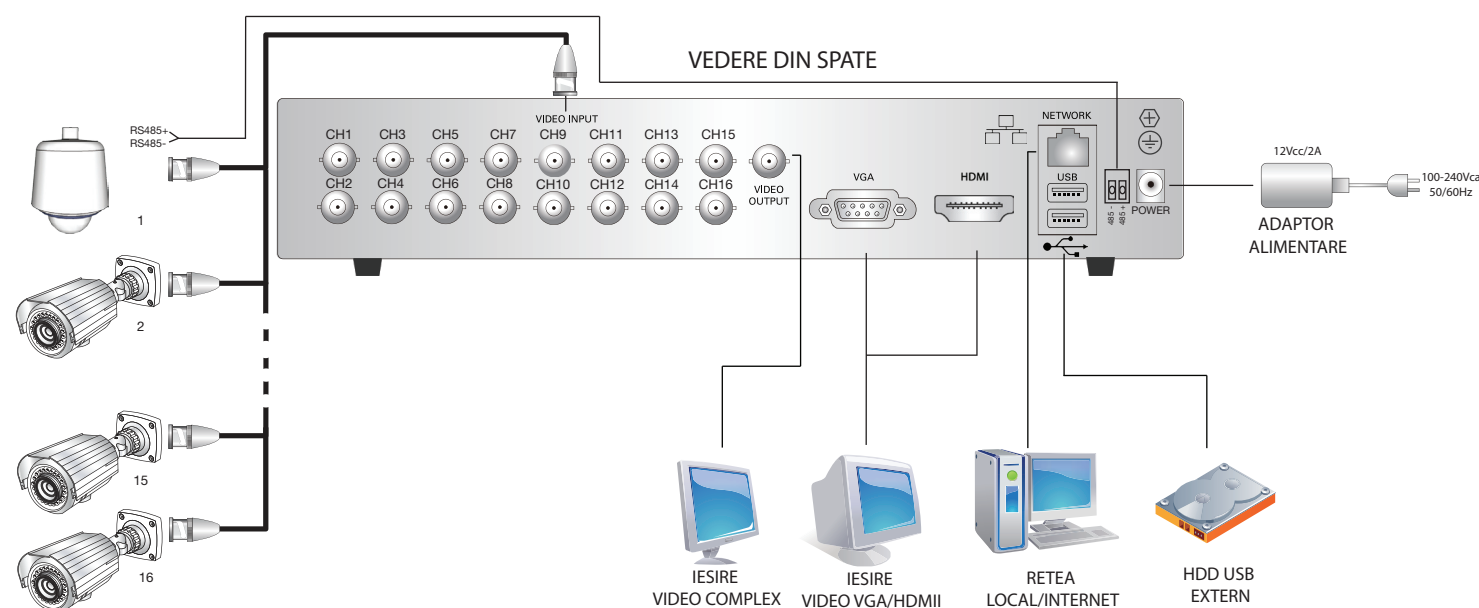

# SL7016X3-LC

Inregistrator video digital  
16 canale CIF

## CARACTERISTICI

- DVR 16 canale **CIF** format 1U
- Inregistrare in format CIF la 25 FPS pe canal
- Suporta un HDD de pana la 2TB
- Playback timp-real 16 canale
- Interfata prietenoasa cu pictograme
- Mod afisare in matrice de 2x2, 3x3, 4x4 (cu posibilitatea selectarii canalelor), 8 sau 13 canale (asimetric)
- Suporta captura de poze, blocarea/taierea inregistrarilor, backup in format AVI
- Backup rapid in timpul playback-ului
- Suporta conectare la retele **3G** (cu adaptor USB)
- Pana la 8 utilizatori de retea conectati simultan
- Suporta HDD SMART pentru raportarea erorilor de HDD
- Suporta iesire video **HDMI/VGA/BNC simultan**
- Suporta CMS, Web View si Mobile View (cu functie de playback a inregistrarilor de pe DVR)
- Support PPOE, UPNP, DHCP, DDNS, Alerta e-mail

## INTERFATA DE CONTROL SI COMUNICATIE

# SL7016X3-LC

Inregistrator video digital  
16 canale CIF

VEDERE DIN FATA

- Porneste functia de playback a DVR-ului
- Blocare/deblocare DVR
- Schimba ordinea canalelor
- Schimba configuratia matricii de afisare (2x2 sau 1 singur canal)
- Reglaj luminozitate, contrast, saturatie pentru canalul selectat
- Sterge caracterele introduse cu ajutorul telecomenzii sau panoului de control (Backspace)
- Plus
- Minus