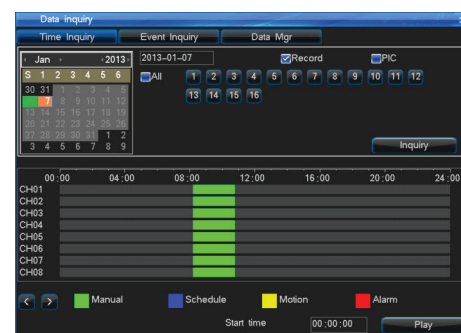

# SL7016X3-LC

Inregistrator video digital  
16 canale CIF

## CARACTERISTICI

- DVR 16 canale **CIF** format 1U
- Inregistrare in format CIF la 25 FPS pe canal
- Suporta un HDD de pana la 2TB
- Playback timp-real 16 canale
- Interfata prietenoasa cu pictograme
- Mod afisare in matrice de 2x2, 3x3, 4x4 (cu posibilitatea selectarii canalelor), 8 sau 13 canale (asimetric)
- Suporta captura de poze, blocarea/taierea inregistrarilor, backup in format AVI
- Backup rapid in timpul playback-ului
- Suporta conectare la retele **3G** (cu adaptor USB)
- Pana la 8 utilizatori de retea conectati simultan
- Suporta HDD SMART pentru raportarea erorilor de HDD
- Suporta iesire video **HDMI/VGA/BNC simultan**
- Suporta CMS, Web View si Mobile View (cu functie de playback a inregistrarilor de pe DVR)
- Support PPOE, UPNP, DHCP, DDNS, Alerta e-mail

## INTERFATA DE CONTROL SI COMUNICATIE

# SL7016X3-LC

Inregistrator video digital  
16 canale CIF

VEDERE DIN FATA

- Porneste functia de playback a DVR-ului
- Blocare/deblocare DVR
- Schimba ordinea canalelor
- Schimba configuratia matricii de afisare (2x2 sau 1 singur canal)
- Reglaj luminozitate, contrast, saturatie pentru canalul selectat
- Sterge caracterele introduse cu ajutorul telecomenzii sau panoului de control (Backspace)
- Plus
- Minus