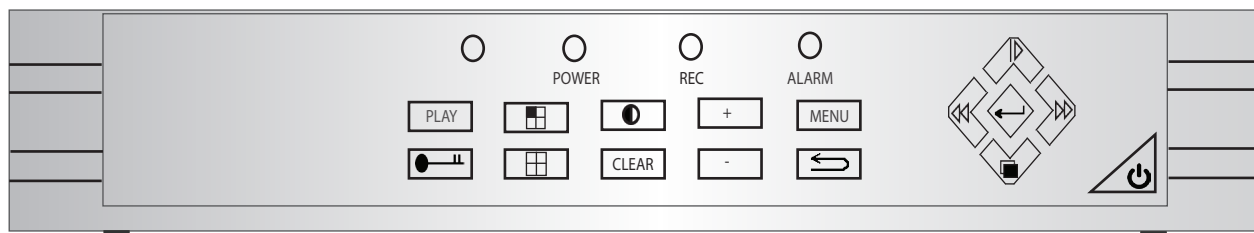

VEDERE DIN FATA

- Porneste functia de playback a DVR-ului

- Blocare/deblocare DVR

- Schimba ordinea canalelor

- Schimba configuratia matricii de afisare (2x2 sau 1 singur canal)

- Reglaj luminozitate, contrast, saturatie pentru canalul selectat

- Imagine pe tot ecranul

- Enter (Confirmare)

- Power OFF

DETALII TEHNICE

Carcasa	Mini 1U	
Sistem de operare	Embedded LINUX	
Video	Compresie	H.264
	Intrari	4 conectori BNC
	Iesiri	BNC + VGA + HDMI (1440 x 900)
	Stream dual	Suporta
Vizualizare	Local	960H / D1
	La distanta	960H, D1, Q960H, CIF
Inregistrare	Rata frame-uri (FPS)	PAL 100FPS total / 25FPS pe canal
	Mod inregistrare	Manual, Programat, la Miscare, la Alarma
	Pre-inregistrare	5-30 sec
	Bitrate	512Kbps - 4Mbps / Fix sau Variabil
	Calitate	6 nivele selectabile pe fiecare canal in parte
	Rezolutie	960H / D1
Playback	Calitate	4 canale 960H / D1 simultan
	Mod cautare	Dupa Timp, Data, Mod inregistrare, Evenimente, Cautare Smart
Management	Local	Panou frontal, telecomanda IR, Mouse
	La distanta	CMS gratuit si browser web (Internet Explorer, Chrome, Firefox, Safari)
	Utilizatori	Organizati in grupuri de securitate / Permisuni locale sau la distanta Posibilitatea selectarii canalelor pe care utilizatorul are drepturi
Alarma e-mail	Suporta orice server SMTP / Suporta alerta cu poza atasata / Secure SMTP / E-mail test	
Mobil	Suporta Iphone, Ipad, Android, Windows Modile, Symbian, Blackberry	
Backup	Pe dispozitive USB, in retea. Suporta backup rapid in timpul playback-ului. Backup in format AVI sau DAT	
HDD	1 HDD (Max 2TB)	
Interfete externe	Interfata retea	RJ45 10M/100M
	Functii retea	PPPoE, DDNS, E-Mail, UPNP, NTP, Backup IP
	Interfata USB	2 porturi(Mouse, Backup, 3G - modem Huawei)
General	Dimensiuni	254mm x 168mm x 45mm (WxDxH)
	Alimentare	220±30% V, 50±3% Hz / 110±20% V, 60±3% Hz / 12Vcc, 2A
	Consum de energie (fara HDD)	4W