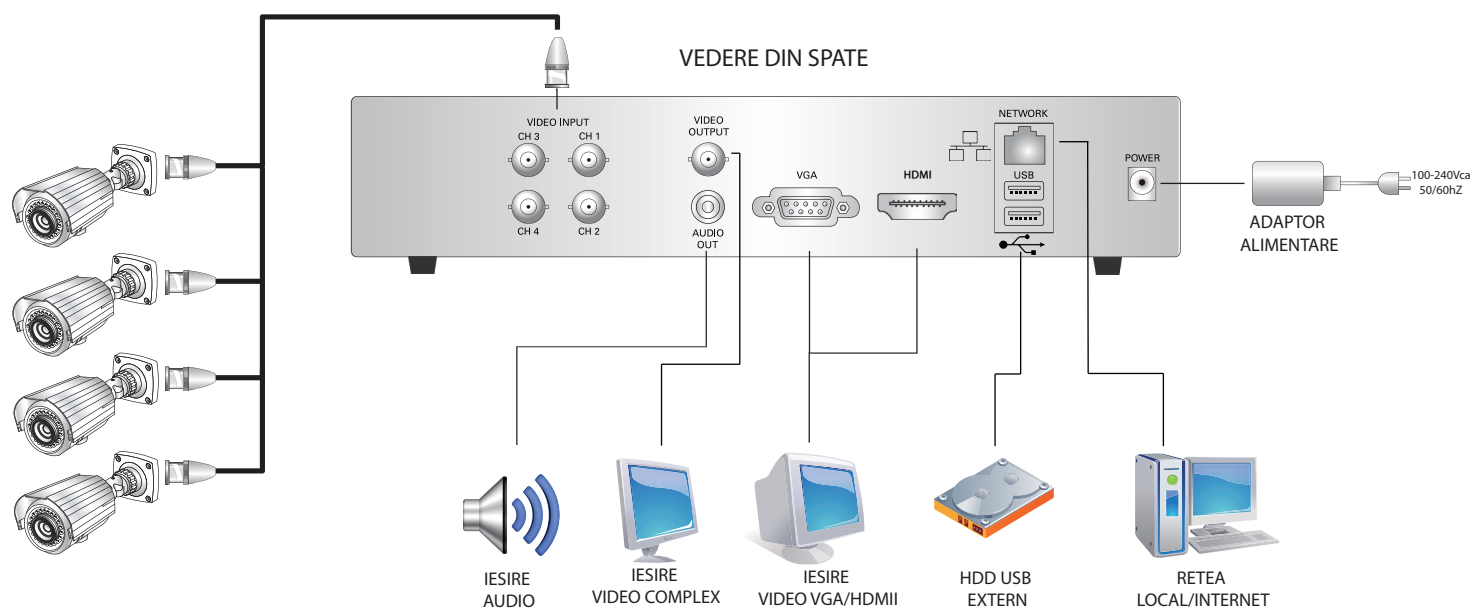

INTERFATA DE CONTROL SI COMUNICATIE

Fisa tehnica

YLI ETERNIT ACCES Srl

A.: Str. Haiducului 3A
400040 Cluj-Napoca
Romania

T.: 004 0264 484 989
F.: 004 0364 262 990
W.: www.yli.ro