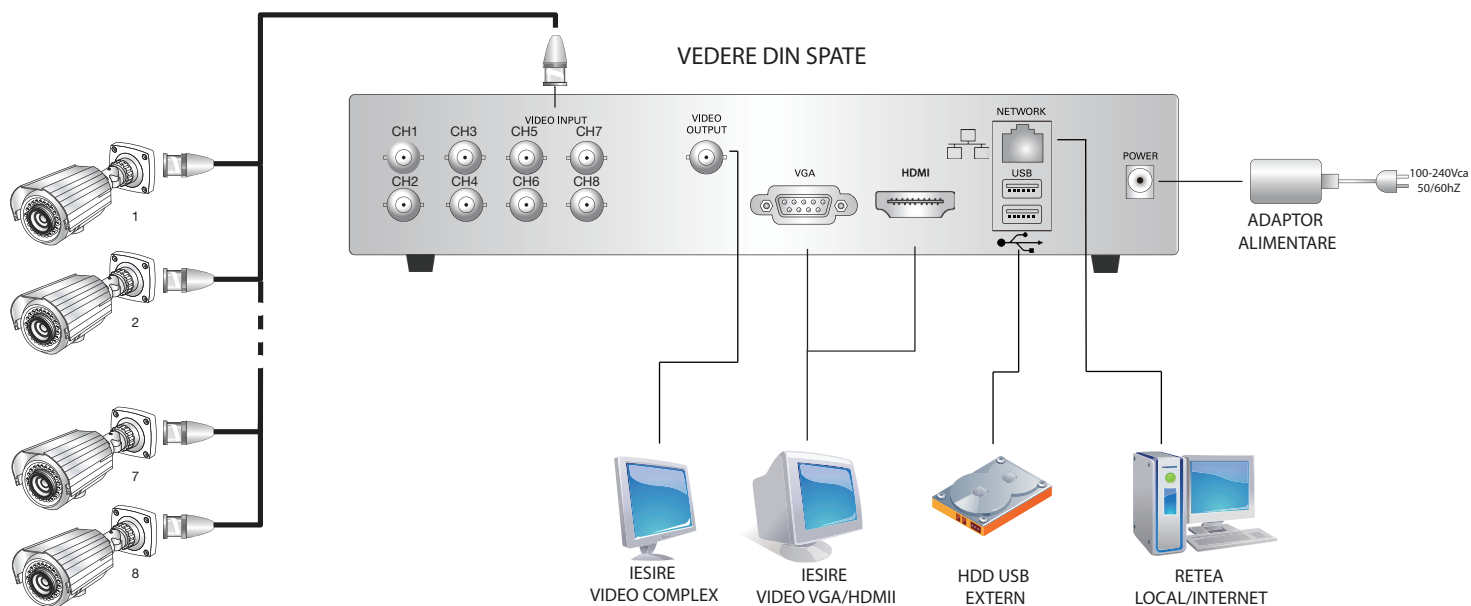

INTERFATA DE CONTROL SI COMUNICATIE

Fisa tehnica

YLI ETERNIT ACCES Srl

A.: Str. Haiducului 3A
400040 Cluj-Napoca
Romania

T.: 004 0264 484 989
F.: 004 0364 262 990
W.: www.yli.ro