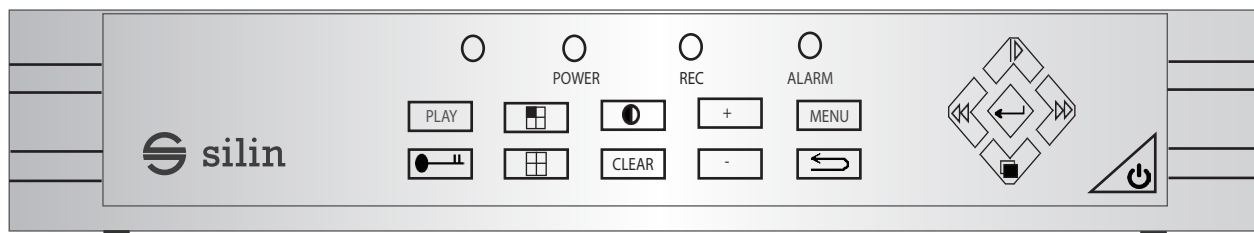

# SL7108X3-LC

Inregistrator video digital  
8 canale D1

VEDERE DIN FATA

	- Porneste functia de playback a DVR-ului		- Intrare in meniu
	- Blocare/deblocare DVR		- Inapoi
	- Schimba ordinea canalelor		- Play / Pauza
	- Schimba configuratia matricii de afisare (2x2, 3x3 sau 1 singur canal)		- Inainte
	- Reglaj luminozitate, contrast, saturatie pentru canalul selectat		- Inapoi
	- Sterge caracterele introduse cu ajutorul telecomenzii sau panoului de control (Backspace)		- Imagine pe tot ecranul
	- Plus		- Enter (Confirmare)
	- Minus		- Power OFF